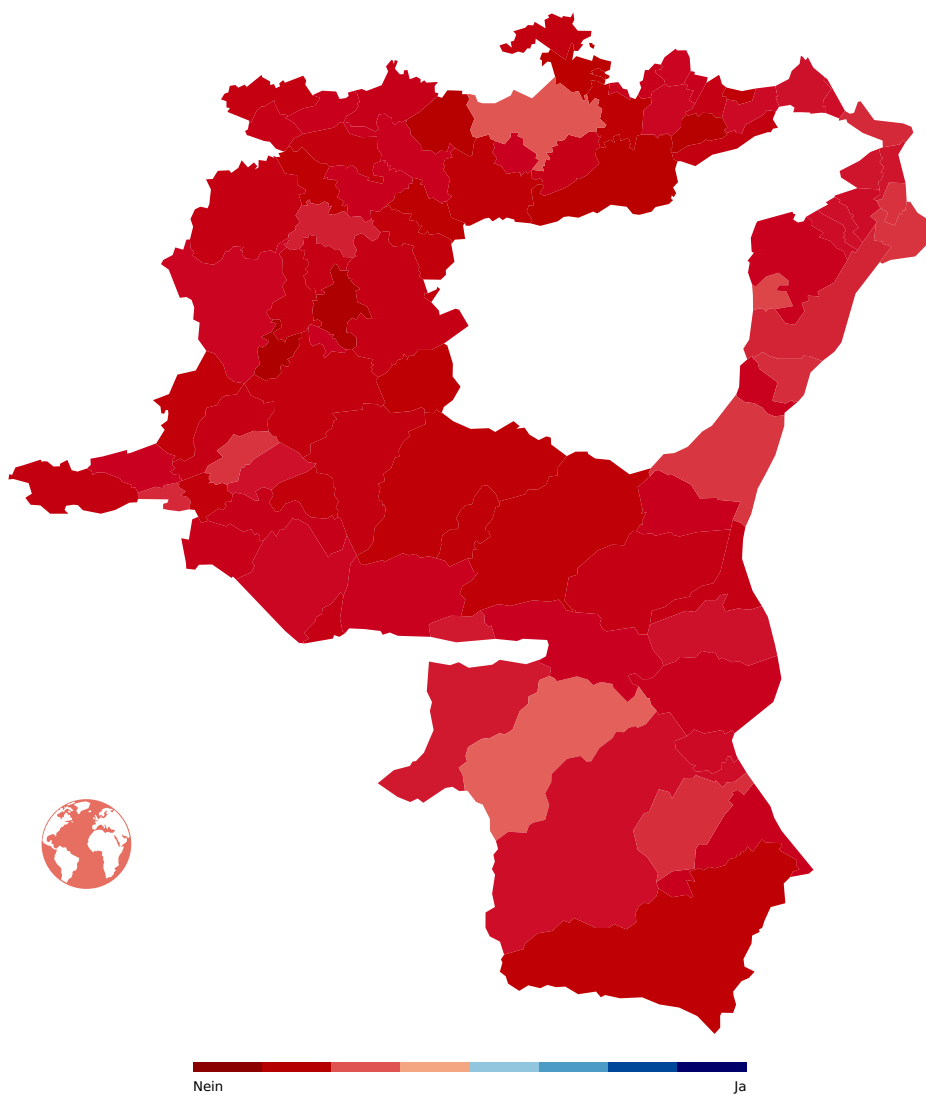

Volksinitiative «Eigene vier Wände dank Bausparen»

Wahlkreise

Wahlkreis	Resultat	Ja %	Nein %
Auslandschweizer	Abgelehnt	43.40%	56.60%
Rheintal	Abgelehnt	33.15%	66.85%
Rorschach	Abgelehnt	29.01%	70.99%
Sarganserland	Abgelehnt	32.41%	67.59%
See-Gaster	Abgelehnt	28.13%	71.87%
St. Gallen	Abgelehnt	24.21%	75.79%
Toggenburg	Abgelehnt	26.68%	73.32%
Werdenberg	Abgelehnt	30.00%	70.00%
Wil	Abgelehnt	26.89%	73.11%
Total	Abgelehnt	28.07%	71.93%

Wahlkreis	Leer	Ungültig	Ja	Nein
Auslandschweizer	38	0	851	1110
Rheintal	100	1	4127	8323
Rorschach	57	7	2603	6370
Sarganserland	71	1	2508	5230
See-Gaster	135	0	4119	10522
St. Gallen	598	0	7435	23276
Toggenburg	80	2	2535	6966
Werdenberg	45	1	2139	4991
Wil	132	1	4176	11354
Total	1256	13	30493	78142