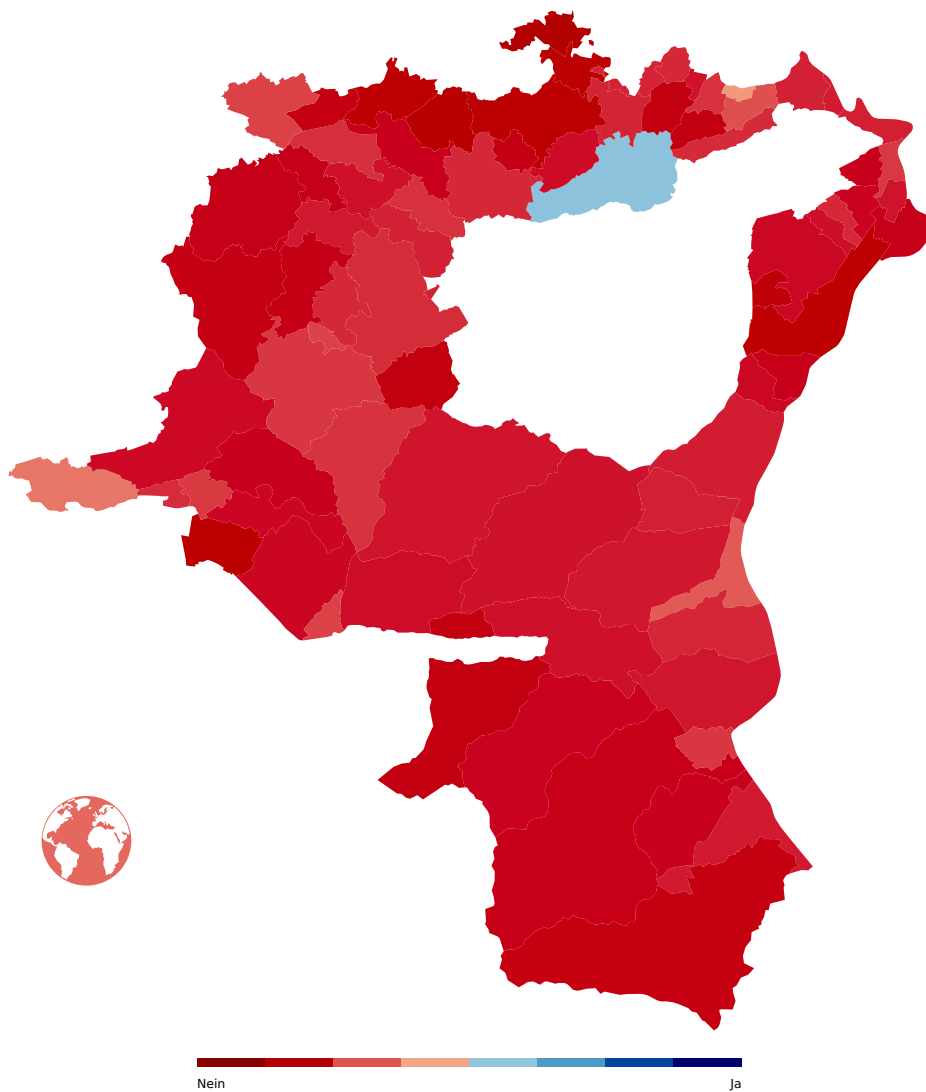

Volksinitiative «Mehr bezahlbare Wohnungen»