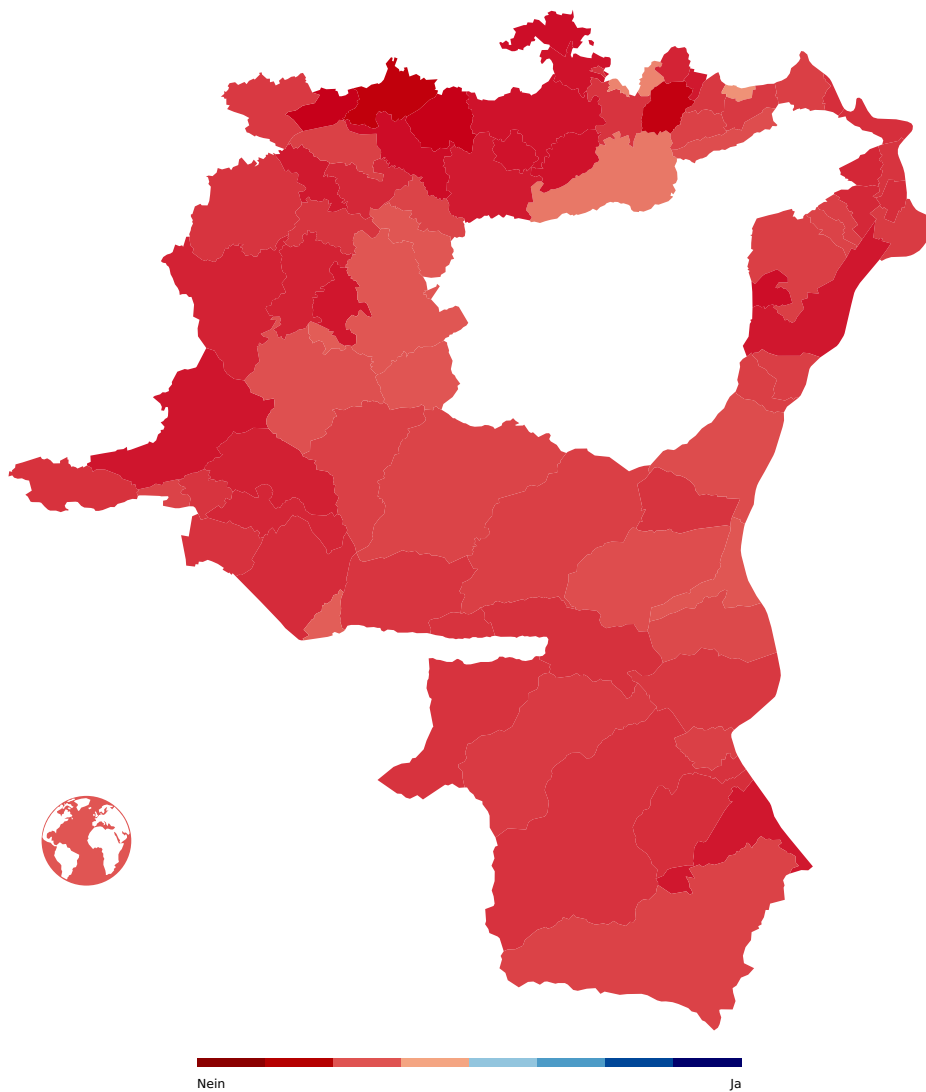

Volksinitiative «Keine Spekulation mit Nahrungsmitteln!»

Wahlkreise

Wahlkreis	Resultat	Ja %	Nein %
Auslandsschweizer	abgelehnt	40.32%	59.68%
Rheintal	abgelehnt	35.77%	64.23%
Rorschach	abgelehnt	37.27%	62.73%
Sarganserland	abgelehnt	35.99%	64.01%
See-Gaster	abgelehnt	35.53%	64.47%
St. Gallen	abgelehnt	40.09%	59.91%
Toggenburg	abgelehnt	37.52%	62.48%
Werdenberg	abgelehnt	38.88%	61.12%
Wil	abgelehnt	35.33%	64.67%
Total	abgelehnt	37.31%	62.69%

Wahlkreis	Leer	Ungültig	Ja	Nein
Auslandsschweizer	47	1	1075	1591
Rheintal	329	2	8765	15740
Rorschach	285	3	5776	9722
Sarganserland	250	4	5516	9811
See-Gaster	502	5	9430	17114
St. Gallen	1435	10	18698	27947
Toggenburg	391	5	6978	11619
Werdenberg	189	1	5040	7922
Wil	493	7	9809	17957
Total	3921	38	71087	119423