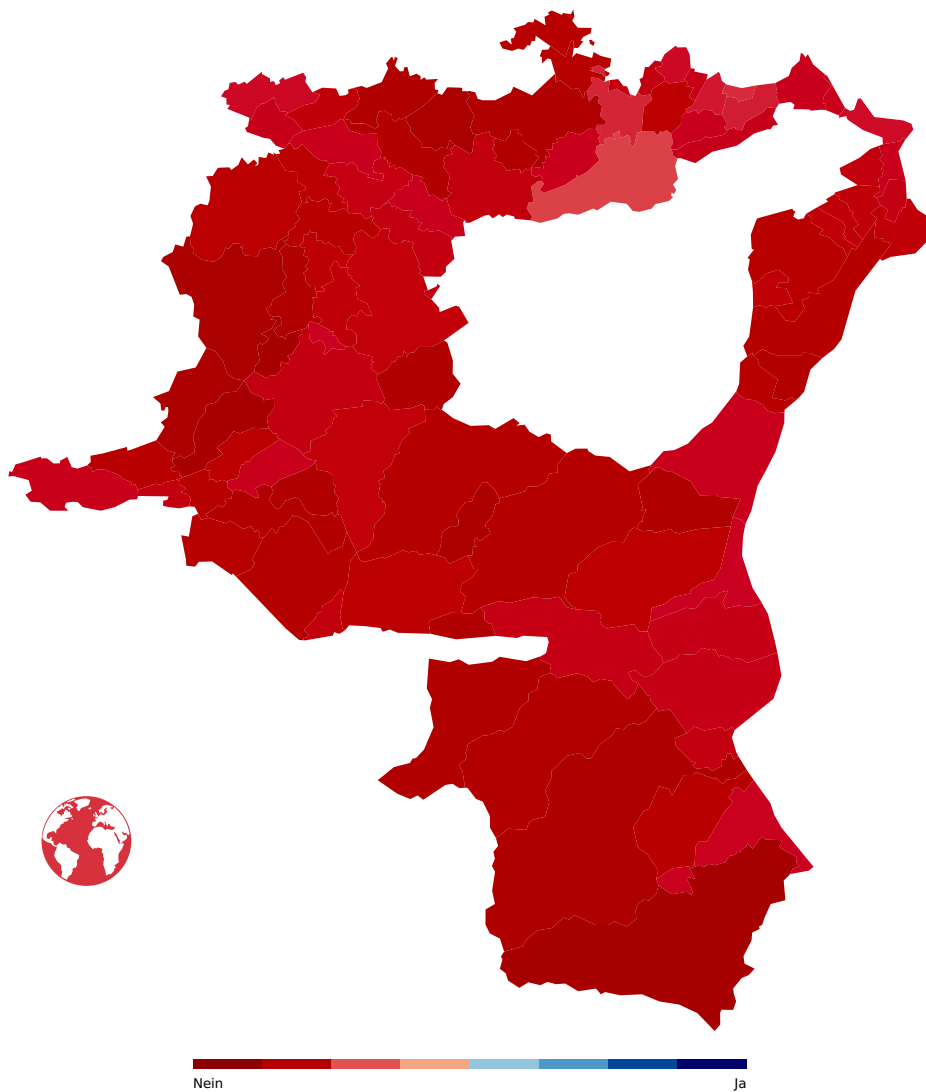

Volksinitiative «Gegen Tierquälerei und für einen besseren Rechtsschutz der Tiere (Tierschutzanwaltschaft-Initiative)»

Wahlkreise

Wahlkreis	Resultat	Ja %	Nein %
Auslandschweizer	Abgelehnt	35.97%	64.03%
Rheintal	Abgelehnt	25.00%	75.00%
Rorschach	Abgelehnt	30.95%	69.05%
Sarganserland	Abgelehnt	22.17%	77.83%
See-Gaster	Abgelehnt	24.94%	75.06%
St. Gallen	Abgelehnt	33.68%	66.32%
Toggenburg	Abgelehnt	22.96%	77.04%
Werdenberg	Abgelehnt	26.65%	73.35%
Wil	Abgelehnt	27.29%	72.71%
Total	Abgelehnt	27.98%	72.02%

Wahlkreis	Leer	Ungültig	Ja	Nein
Auslandschweizer	24	0	878	1563
Rheintal	58	2	3847	11542
Rorschach	57	2	3347	7468
Sarganserland	51	0	2095	7354
See-Gaster	96	3	4136	12447
St. Gallen	345	3	11117	21887
Toggenburg	69	2	2902	9737
Werdenberg	47	3	2276	6264
Wil	122	2	5274	14053
Total	869	17	35872	92315