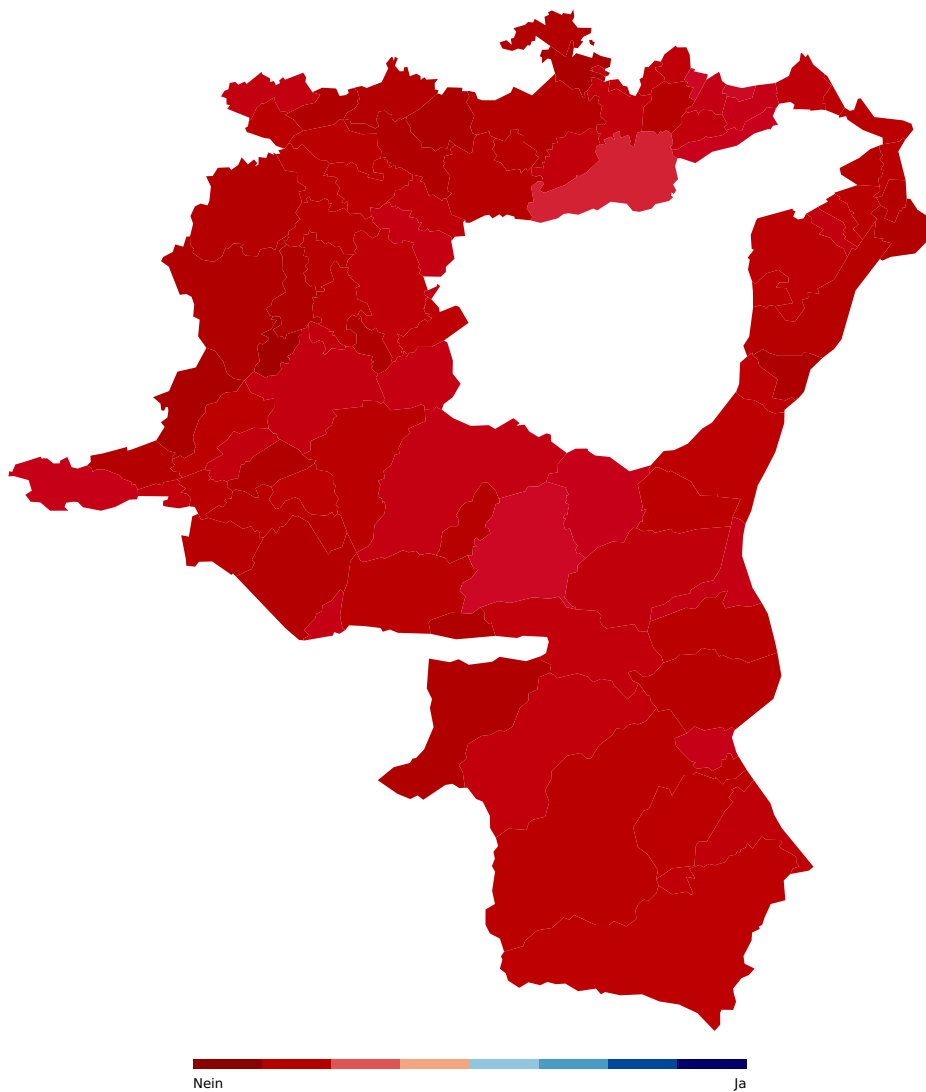

Wahlkreise

Wahlkreis	Resultat	Ja %	Nein %
Rheintal	abgelehnt	21.88%	78.12%
Rorschach	abgelehnt	26.86%	73.14%
Sarganserland	abgelehnt	24.41%	75.59%
See-Gaster	abgelehnt	24.78%	75.22%
St. Gallen	abgelehnt	29.87%	70.13%
Toggenburg	abgelehnt	23.10%	76.90%
Werdenberg	abgelehnt	24.64%	75.36%
Wil	abgelehnt	23.50%	76.50%
Total	abgelehnt	25.47%	74.53%

Wahlkreis	Leer	Ungültig	Ja	Nein
Rheintal	53	2	2888	10309
Rorschach	42	2	2356	6414
Sarganserland	35	0	1975	6117
See-Gaster	69	6	3444	10454
St. Gallen	251	5	7846	18421
Toggenburg	56	0	2399	7986
Werdenberg	53	1	1910	5841
Wil	77	2	3734	12156
Total	636	18	26552	77698