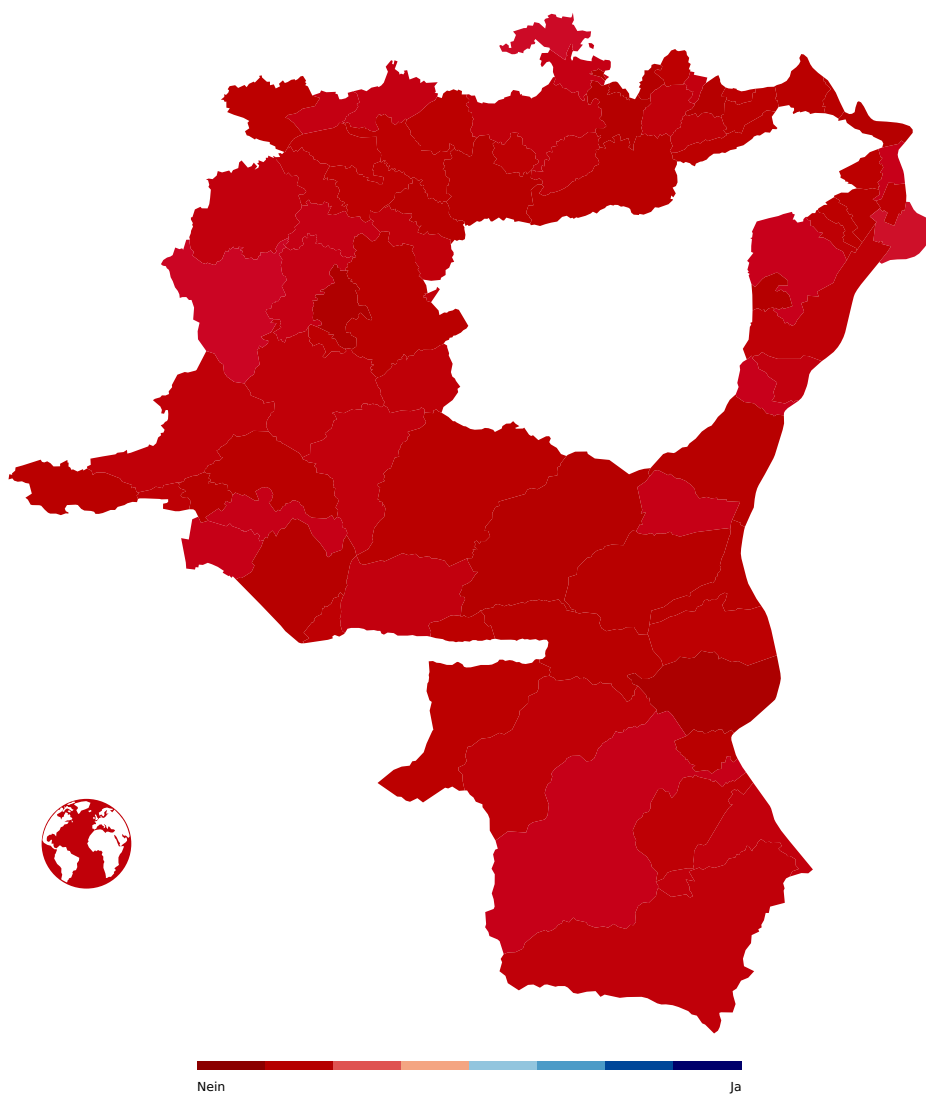

Wahlkreise

Wahlkreis	Resultat	Ja %	Nein %
Auslandschweizer	Abgelehnt	25.36%	74.64%
Rheintal	Abgelehnt	25.69%	74.31%
Rorschach	Abgelehnt	23.03%	76.97%
Sarganserland	Abgelehnt	25.07%	74.93%
See-Gaster	Abgelehnt	23.50%	76.50%
St. Gallen	Abgelehnt	22.61%	77.39%
Toggenburg	Abgelehnt	25.04%	74.96%
Werdenberg	Abgelehnt	21.75%	78.25%
Wil	Abgelehnt	24.03%	75.97%
Total	Abgelehnt	23.78%	76.22%

Wahlkreis	Leer	Ungültig	Ja	Nein
Auslandschweizer	8	0	558	1642
Rheintal	37	2	4228	12228
Rorschach	20	0	2435	8137
Sarganserland	36	2	2862	8555
See-Gaster	55	1	4018	13083
St. Gallen	188	7	7669	26249
Toggenburg	39	2	3178	9514
Werdenberg	31	0	1889	6797
Wil	77	1	4722	14931
Total	491	15	31559	101136