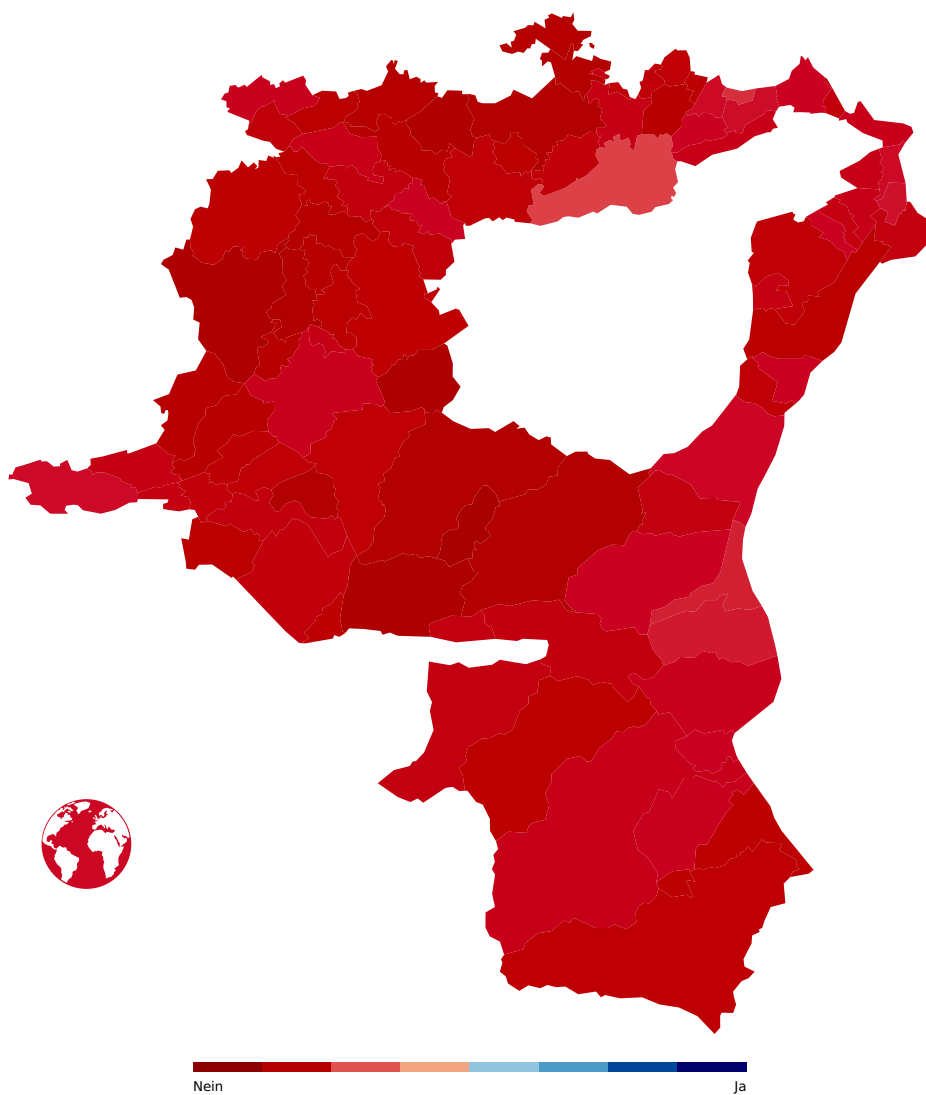

Wahlkreise

Wahlkreis	Resultat	Ja %	Nein %
Auslandschweizer	Abgelehnt	30.84%	69.16%
Rheintal	Abgelehnt	27.39%	72.61%
Rorschach	Abgelehnt	29.51%	70.49%
Sarganserland	Abgelehnt	27.00%	73.00%
See-Gaster	Abgelehnt	27.46%	72.54%
St. Gallen	Abgelehnt	32.66%	67.34%
Toggenburg	Abgelehnt	22.90%	77.10%
Werdenberg	Abgelehnt	31.07%	68.93%
Wil	Abgelehnt	26.60%	73.40%
Total	Abgelehnt	28.63%	71.37%

Wahlkreis	Leer	Ungültig	Ja	Nein
Auslandschweizer	21	0	702	1574
Rheintal	64	1	4872	12914
Rorschach	57	2	3585	8564
Sarganserland	48	9	2999	8108
See-Gaster	102	5	5076	13406
St. Gallen	379	24	11790	24309
Toggenburg	64	0	3257	10964
Werdenberg	49	4	3027	6715
Wil	104	3	5503	15187
Total	888	48	40811	101741