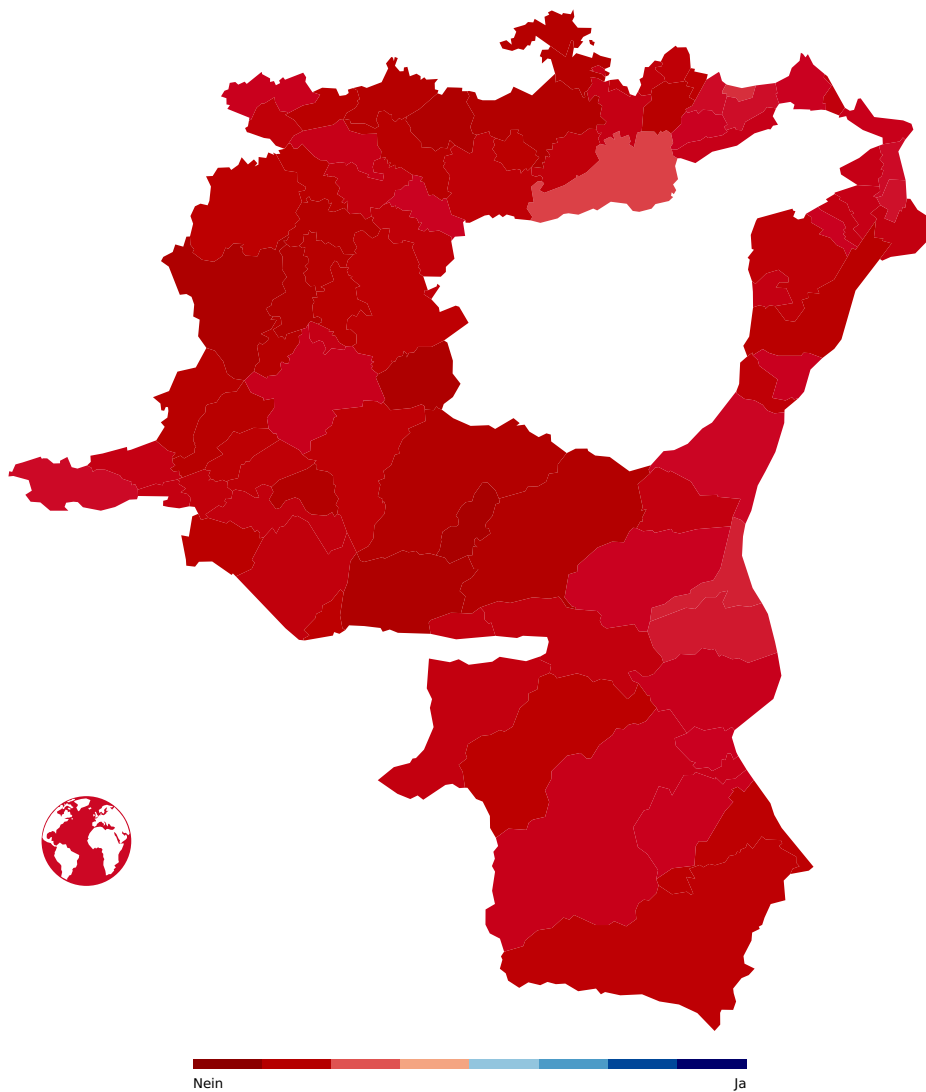

Wahlkreise

Wahlkreis	Resultat	Ja %	Nein %
Auslandsschweizer	abgelehnt	30.84%	69.16%
Rheintal	abgelehnt	27.39%	72.61%
Rorschach	abgelehnt	29.51%	70.49%
Sarganserland	abgelehnt	27.00%	73.00%
See-Gaster	abgelehnt	27.46%	72.54%
St. Gallen	abgelehnt	32.66%	67.34%
Toggenburg	abgelehnt	22.90%	77.10%
Werdenberg	abgelehnt	31.07%	68.93%
Wil	abgelehnt	26.60%	73.40%
Total	abgelehnt	28.63%	71.37%

Wahlkreis	Leer	Ungültig	Ja	Nein
Auslandsschweizer	21	0	702	1574
Rheintal	64	1	4872	12914
Rorschach	57	2	3585	8564
Sarganserland	48	9	2999	8108
See-Gaster	102	5	5076	13406
St. Gallen	379	24	11790	24309
Toggenburg	64	0	3257	10964
Werdenberg	49	4	3027	6715
Wil	104	3	5503	15187
Total	888	48	40811	101741