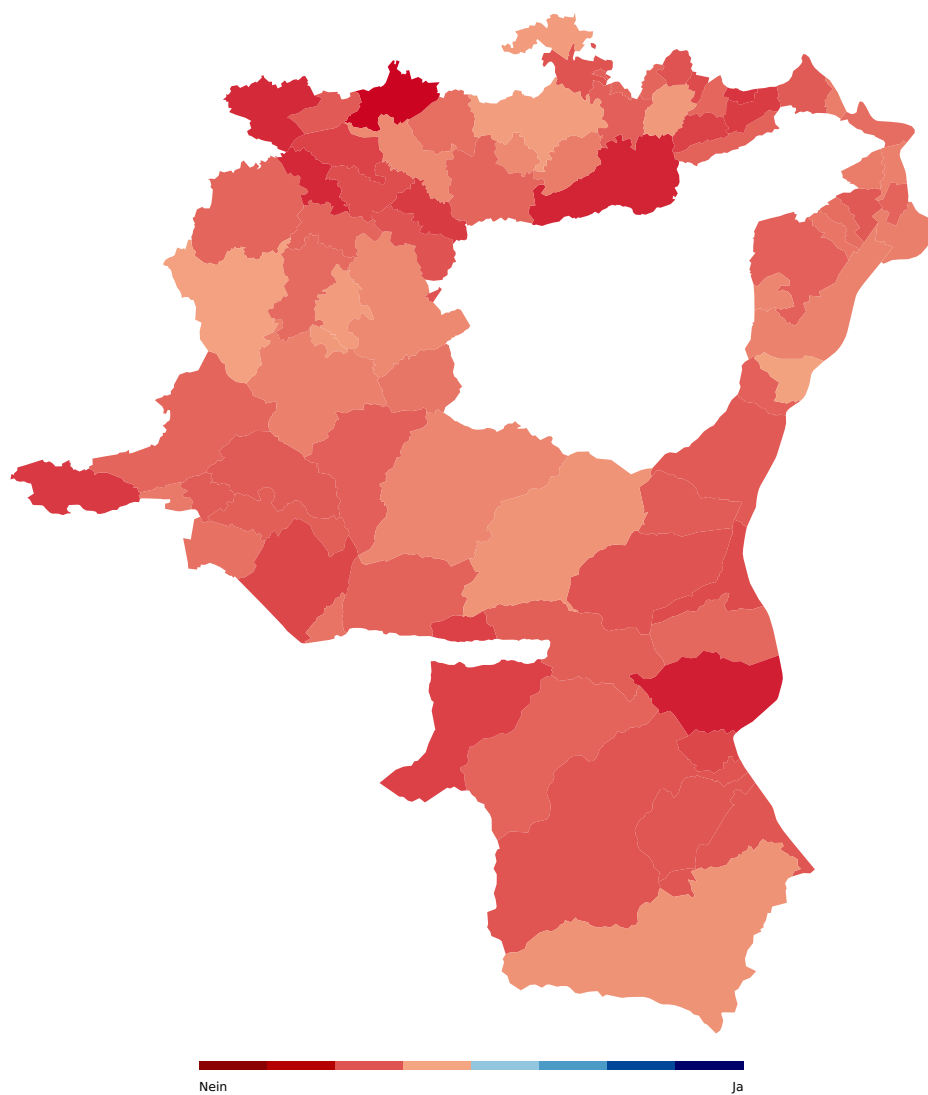

VII. Nachtrag zum Gesetz über die Raumplanung und das öffentliche Baurecht

Wahlkreise

Wahlkreis	Resultat	Ja %	Nein %
Rheintal	abgelehnt	43.98%	56.02%
Rorschach	abgelehnt	40.70%	59.30%
Sarganserland	abgelehnt	40.60%	59.40%
See-Gaster	abgelehnt	39.70%	60.30%
St. Gallen	abgelehnt	37.86%	62.14%
Toggenburg	abgelehnt	44.93%	55.07%
Werdenberg	abgelehnt	39.31%	60.69%
Wil	abgelehnt	37.65%	62.35%
Total	abgelehnt	40.15%	59.85%

Wahlkreis	Leer	Ungültig	Ja	Nein
Rheintal	460	6	6519	8302
Rorschach	390	0	4100	5974
Sarganserland	223	1	3506	5129
See-Gaster	449	1	5376	8165
St. Gallen	1628	6	10935	17951
Toggenburg	374	0	5050	6189
Werdenberg	217	0	3034	4684
Wil	602	2	6162	10206
Total	4343	16	44682	66600