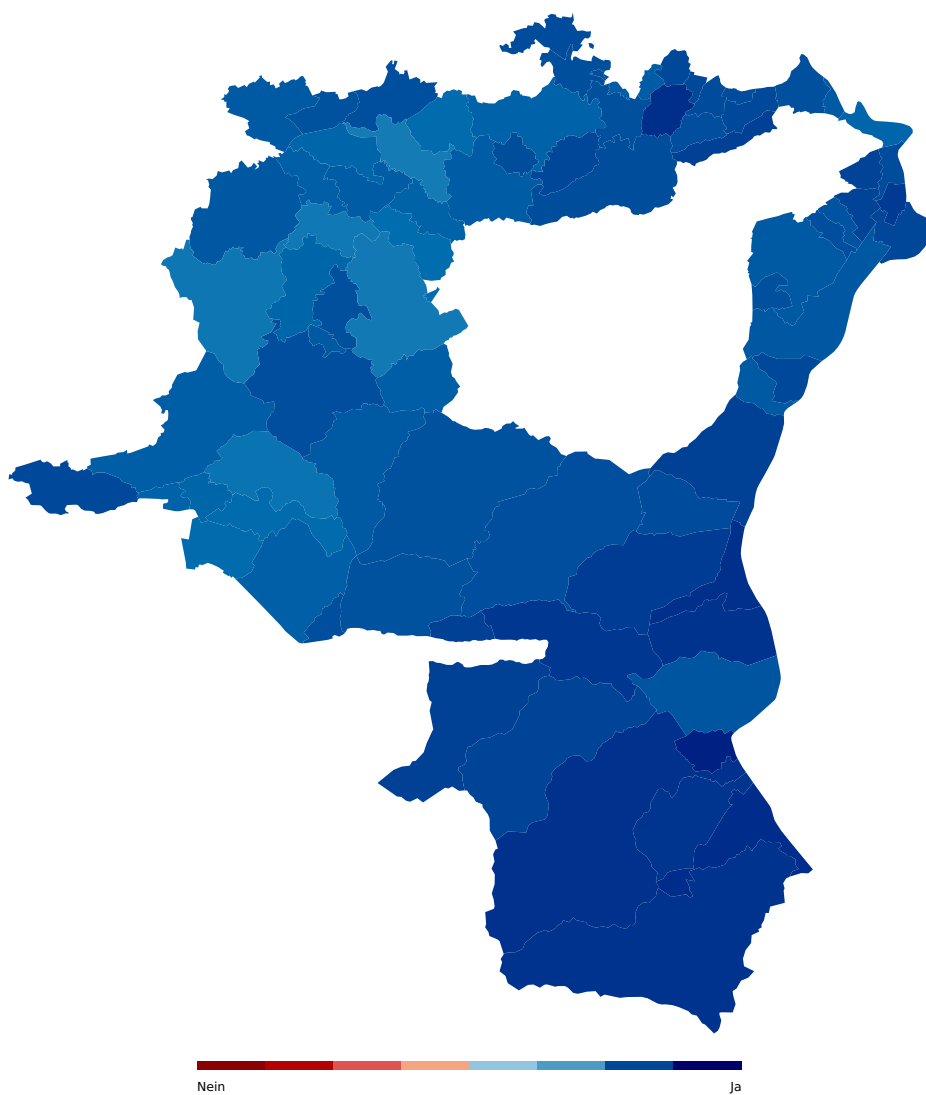

Wahlkreise

Wahlkreis	Resultat	Ja %	Nein %
Rheintal	angenommen	78.21%	21.79%
Rorschach	angenommen	79.69%	20.31%
Sarganserland	angenommen	84.86%	15.14%
See-Gaster	angenommen	75.82%	24.18%
St. Gallen	angenommen	78.11%	21.89%
Toggenburg	angenommen	74.78%	25.22%
Werdenberg	angenommen	82.35%	17.65%
Wil	angenommen	74.12%	25.88%
Total	angenommen	78.02%	21.98%

Wahlkreis	Leer	Ungültig	Ja	Nein
Rheintal	218	29	12531	3491
Rorschach	190	1	7778	1982
Sarganserland	72	0	9591	1711
See-Gaster	353	2	11662	3719
St. Gallen	2044	10	24893	6977
Toggenburg	262	0	8490	2864
Werdenberg	82	0	7211	1546
Wil	408	9	12768	4457
Total	3629	51	94924	26747