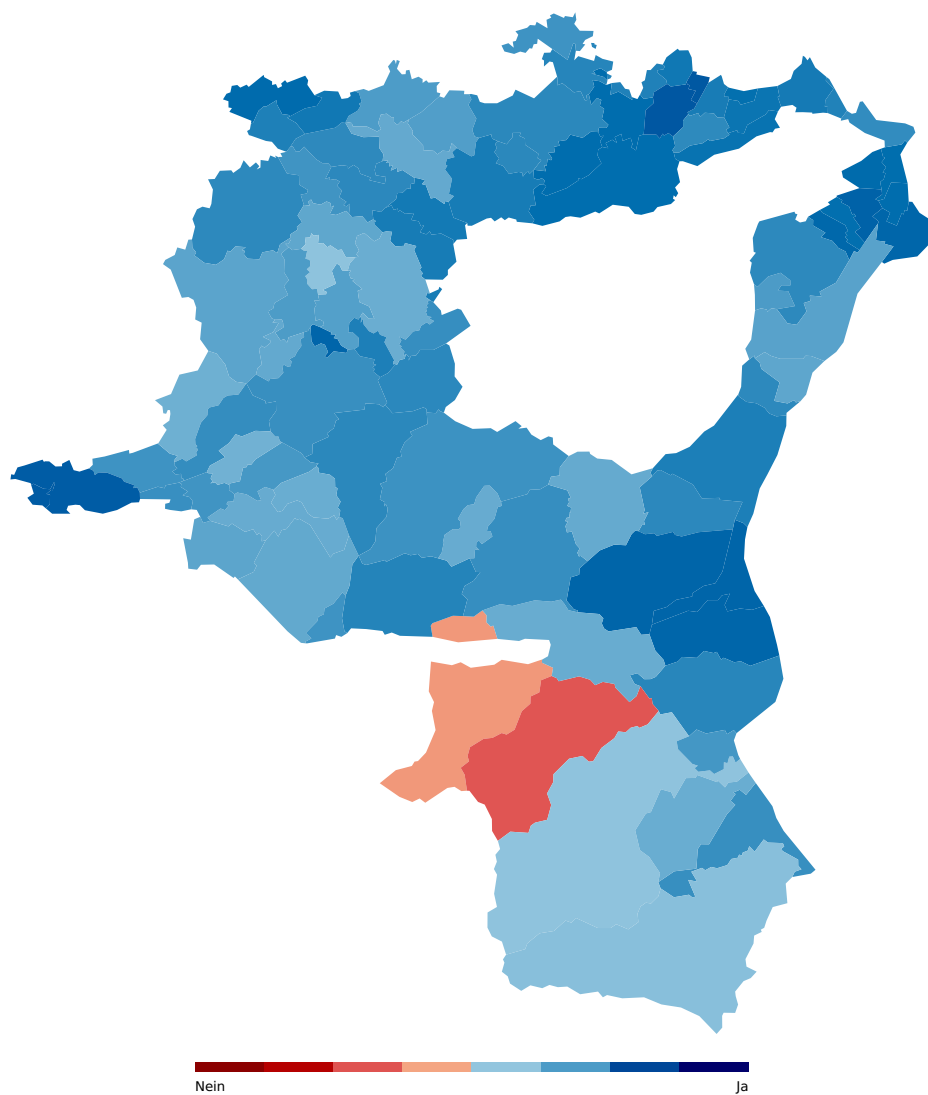

Wahlkreise

Wahlkreis	Resultat	Ja %	Nein %
Rheintal	angenommen	66.97%	33.03%
Rorschach	angenommen	69.49%	30.51%
Sarganserland	angenommen	53.70%	46.30%
See-Gaster	angenommen	66.60%	33.40%
St. Gallen	angenommen	69.76%	30.24%
Toggenburg	angenommen	61.82%	38.18%
Werdenberg	angenommen	69.96%	30.04%
Wil	angenommen	66.27%	33.73%
Total	angenommen	66.38%	33.62%

Wahlkreis	Leer	Ungültig	Ja	Nein
Rheintal	113	1	13487	6651
Rorschach	88	3	8480	3724
Sarganserland	81	5	6286	5419
See-Gaster	133	6	12452	6244
St. Gallen	278	49	26622	11542
Toggenburg	136	0	9348	5773
Werdenberg	86	3	7317	3142
Wil	182	5	14617	7441
Total	1097	72	98609	49936