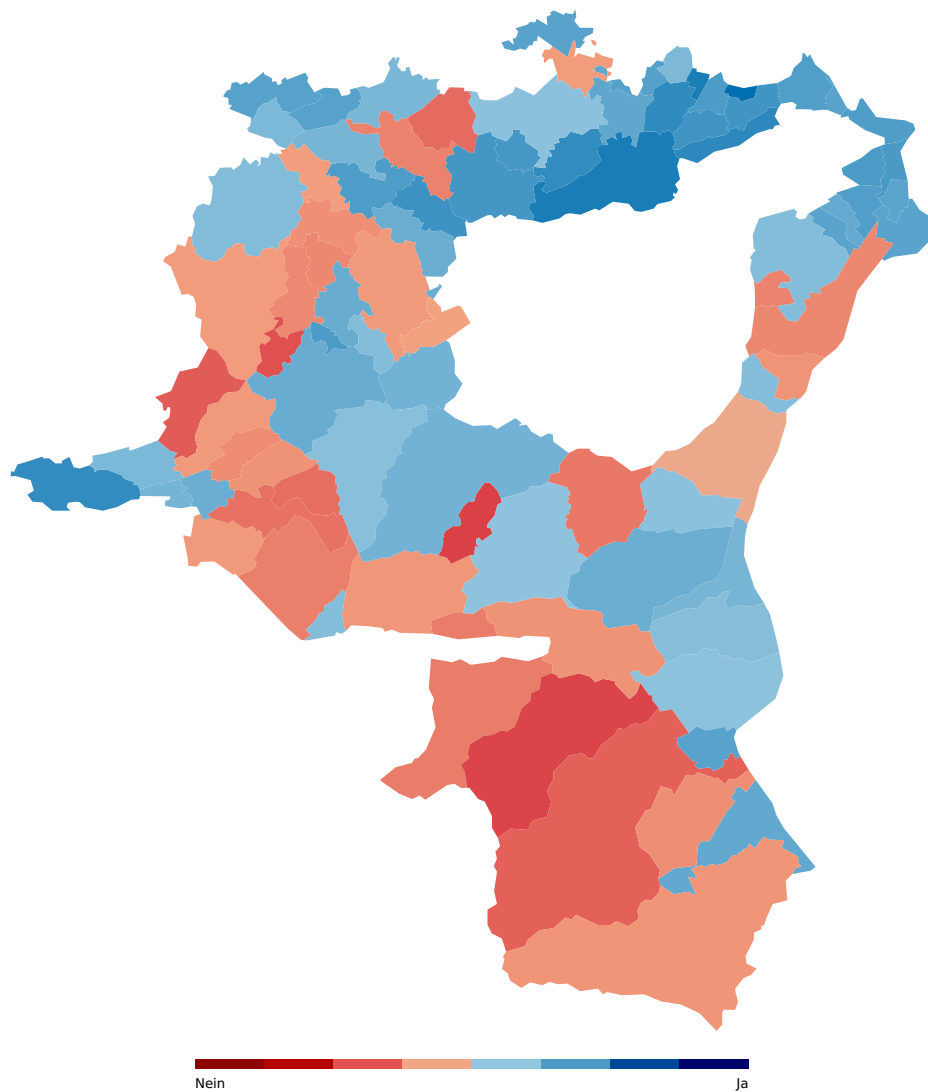

Kantonsratsbeschluss über Erwerb und Umbau des Kulturzentrums Lokremise in St. Gallen

Zuzwil (SG)	Wil	26	0	877	626
Total		2774	28	75209	56219

Wahlkreise

Wahlkreis	Resultat	Ja %	Nein %
Rheintal	Angenommen	55.38%	44.62%
Rorschach	Angenommen	61.98%	38.02%
Sarganserland	Abgelehnt	47.57%	52.43%
See-Gaster	Angenommen	55.77%	44.23%
St. Gallen	Angenommen	64.29%	35.71%
Toggenburg	Angenommen	51.59%	48.41%
Werdenberg	Angenommen	52.58%	47.42%
Wil	Angenommen	56.03%	43.97%
Total	Angenommen	57.22%	42.78%