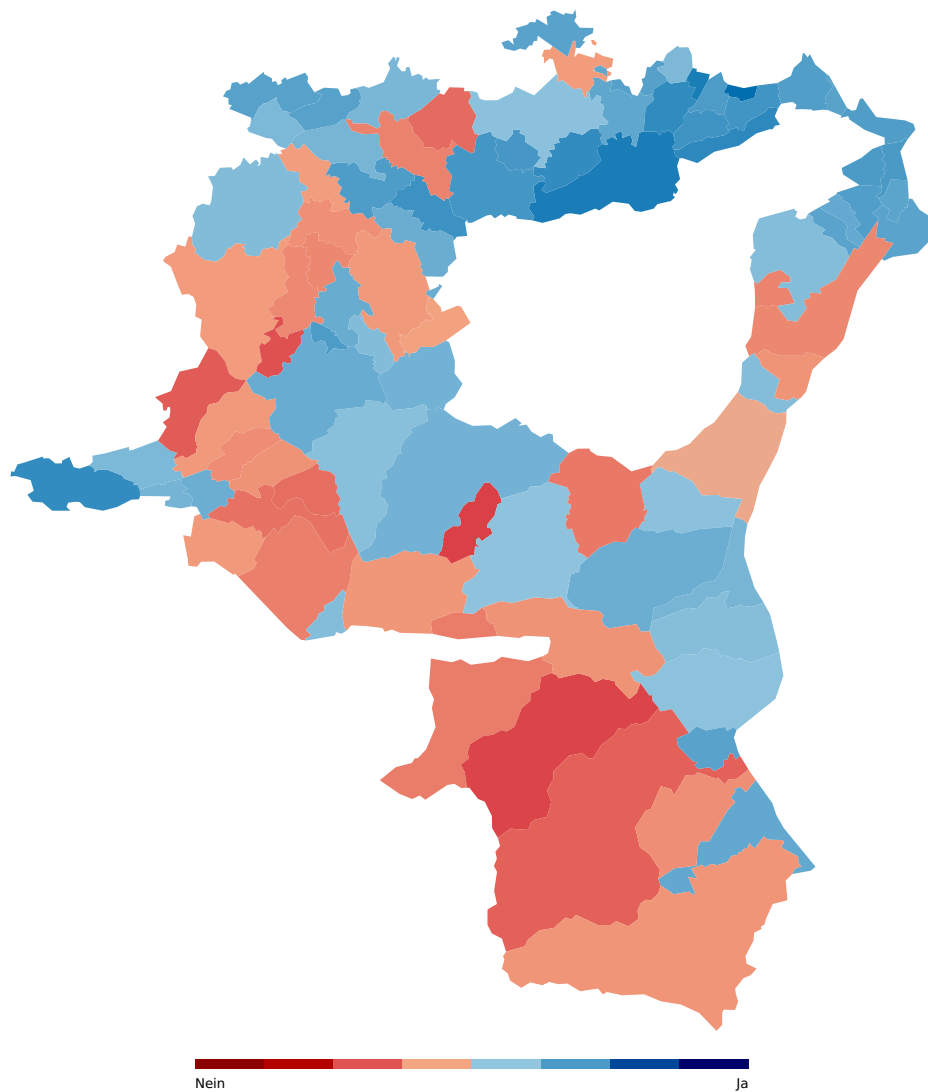

Kantonsratsbeschluss über Erwerb und Umbau des Kulturzentrums Lokremise in St. Gallen

Zuzwil (SG)	Wil	26	0	877	626
Total		2774	28	75209	56219

Wahlkreise

Wahlkreis	Resultat	Ja %	Nein %
Rheintal	angenommen	55.38%	44.62%
Rorschach	angenommen	61.98%	38.02%
Sarganserland	abgelehnt	47.57%	52.43%
See-Gaster	angenommen	55.77%	44.23%
St. Gallen	angenommen	64.29%	35.71%
Toggenburg	angenommen	51.59%	48.41%
Werdenberg	angenommen	52.58%	47.42%
Wil	angenommen	56.03%	43.97%
Total	angenommen	57.22%	42.78%