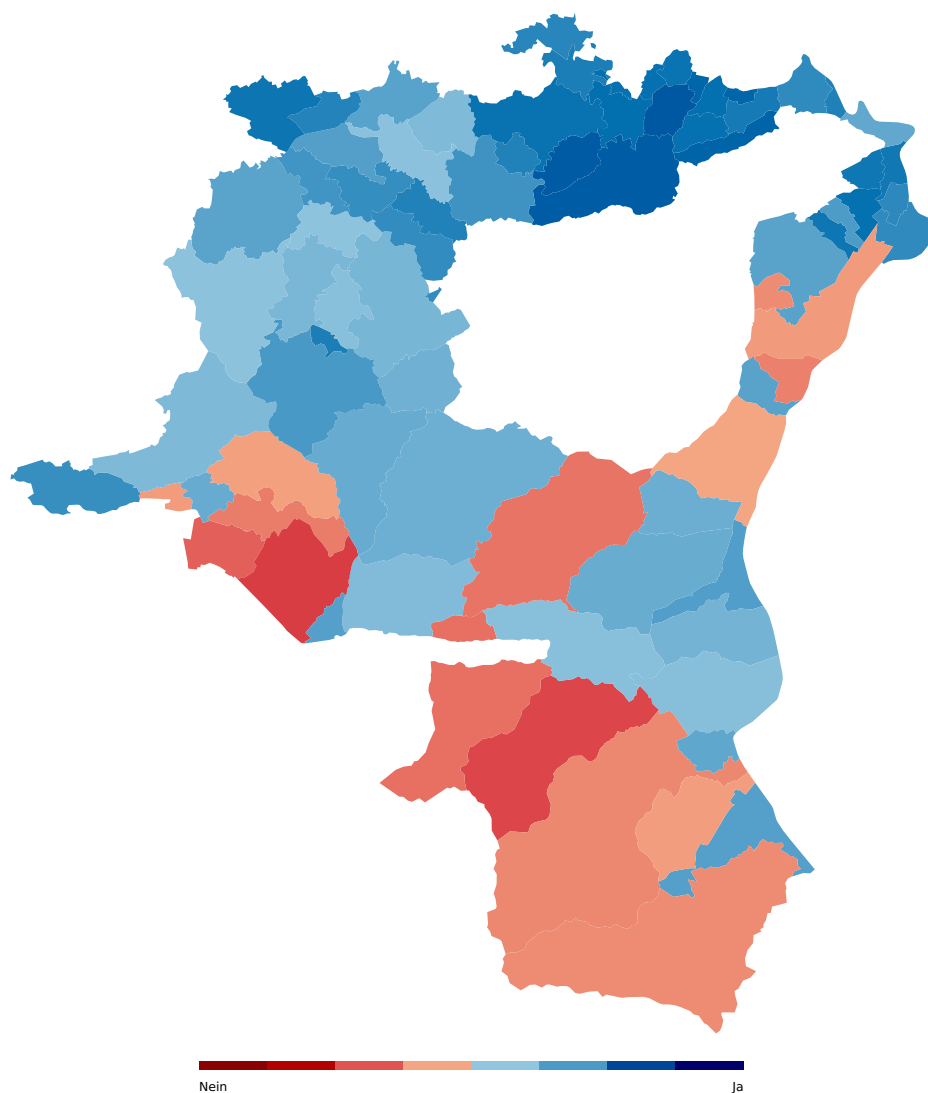

Wahlkreise

Wahlkreis	Resultat	Ja %	Nein %
Rheintal	angenommen	60.83%	39.17%
Rorschach	angenommen	69.95%	30.05%
Sarganserland	abgelehnt	49.74%	50.26%
See-Gaster	angenommen	55.62%	44.38%
St. Gallen	angenommen	72.22%	27.78%
Toggenburg	angenommen	55.59%	44.41%
Werdenberg	angenommen	55.25%	44.75%
Wil	angenommen	63.54%	36.46%
Total	angenommen	62.47%	37.53%

Wahlkreis	Leer	Ungültig	Ja	Nein
Rheintal	112	17	12377	7970
Rorschach	125	4	9345	4015
Sarganserland	145	5	6339	6404
See-Gaster	709	11	12369	9870
St. Gallen	529	5	29657	11407
Toggenburg	157	4	8375	6692
Werdenberg	91	3	5699	4615
Wil	209	9	15150	8692
Total	2077	58	99311	59665