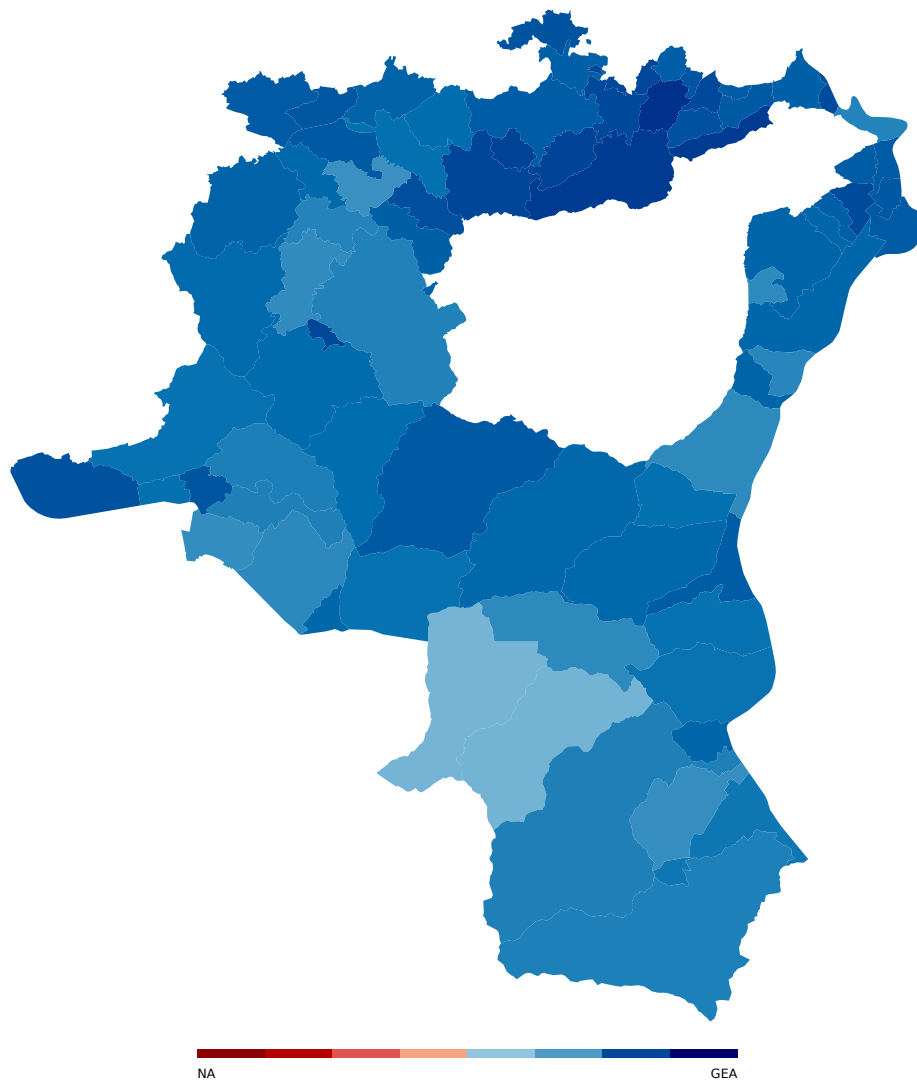

Kantonsratsbeschluss über die Instandsetzung und Umnutzung der Schützengasse 1 in St.Gallen für das Kreisgericht St.Gallen