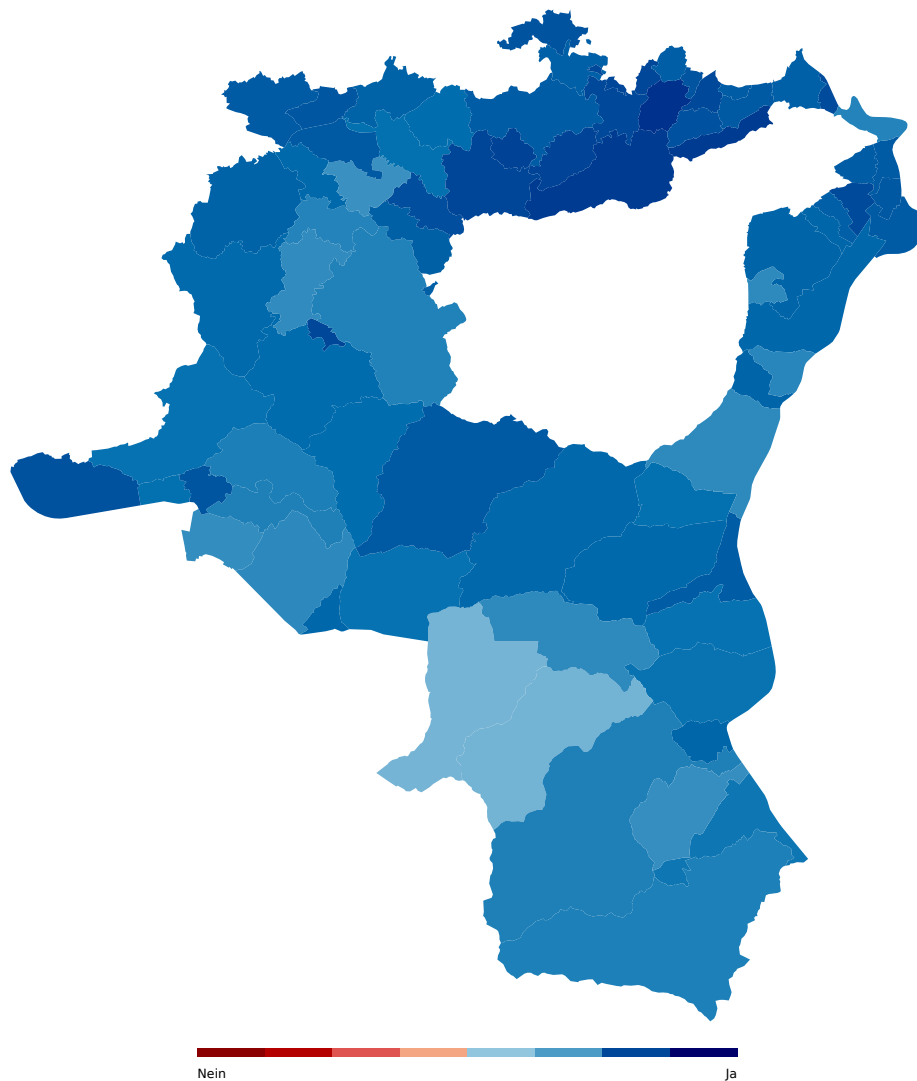

Kantonsratsbeschluss über die Instandsetzung und Umnutzung der Schützengasse 1 in St.Gallen für das Kreisgericht St.Gallen