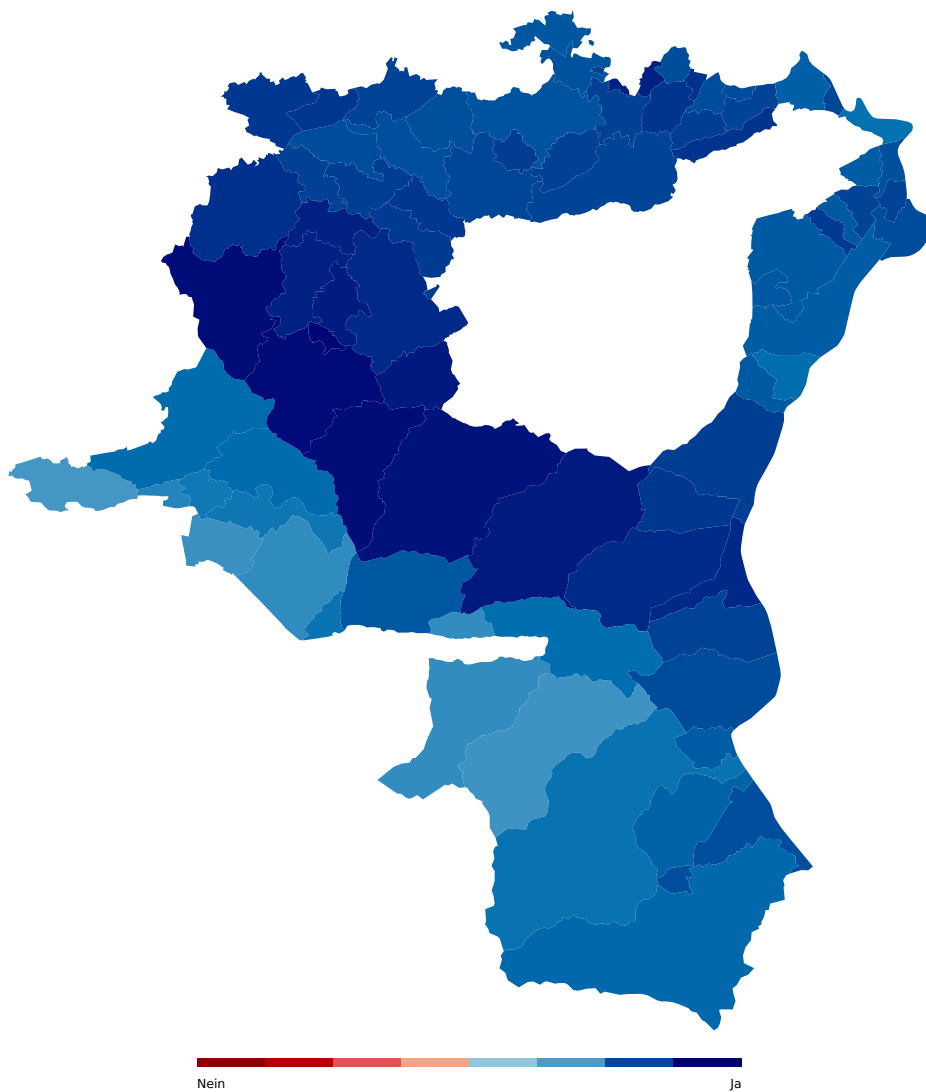

Kantonsratsbeschluss über die Erstellung des Campus Wattwil (Ersatzneubau Kantonsschule Wattwil sowie Erneuerung und Erweiterung Berufs- und Weiterbildungszentrum Toggenburg)

Wahlkreise

Wahlkreis	Resultat	Ja %	Nein %
Rheintal	angenommen	77.01%	22.99%
Rorschach	angenommen	79.50%	20.50%
Sarganserland	angenommen	70.99%	29.01%
See-Gaster	angenommen	65.06%	34.94%
St. Gallen	angenommen	80.68%	19.32%
Toggenburg	angenommen	91.21%	8.79%
Werdenberg	angenommen	84.16%	15.84%
Wil	angenommen	82.02%	17.98%
Total	angenommen	78.62%	21.38%

Wahlkreis	Leer	Ungültig	Ja	Nein
Rheintal	238	2	9456	2823
Rorschach	240	1	8364	2157
Sarganserland	146	3	5163	2110
See-Gaster	865	8	10561	5671
St. Gallen	875	7	20548	4921
Toggenburg	63	1	10512	1013
Werdenberg	149	1	5761	1084
Wil	293	0	12118	2657
Total	2869	23	82483	22436