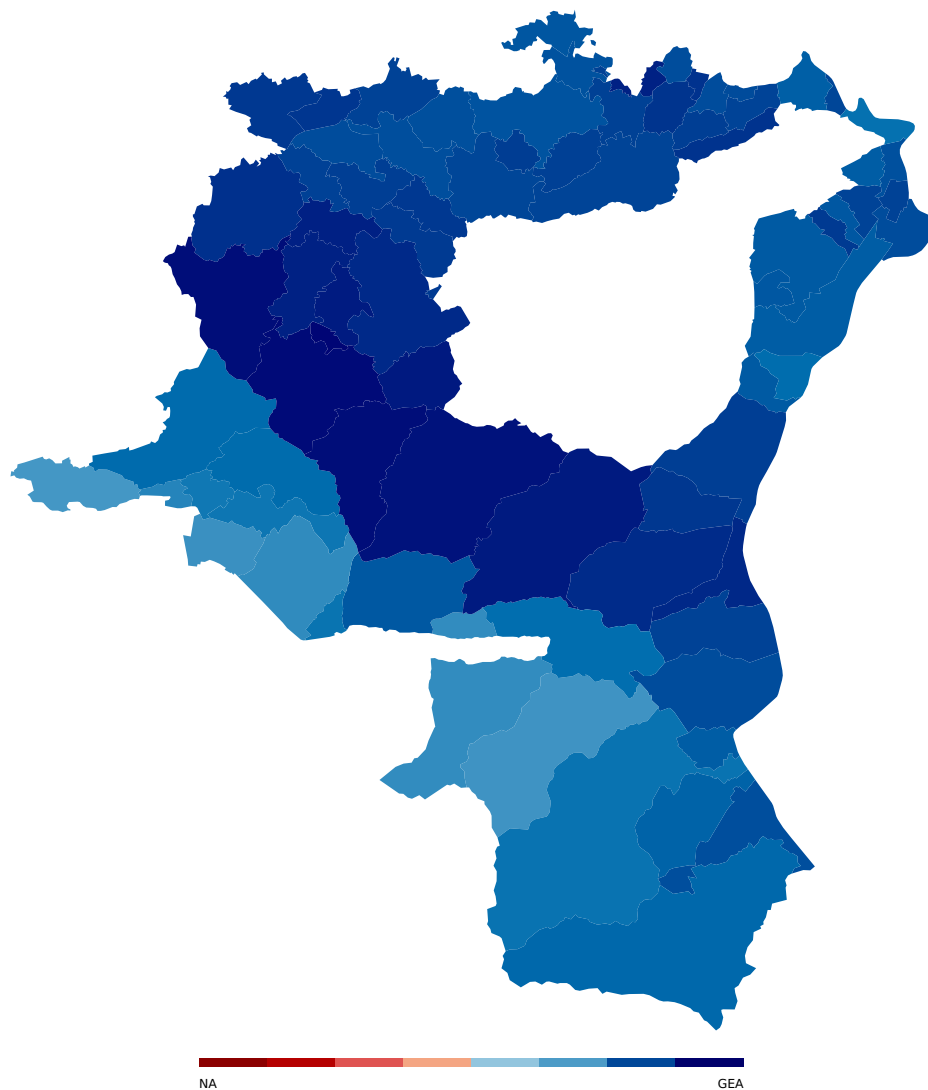

Kantonsratsbeschluss über die Erstellung des Campus Wattwil (Ersatzneubau Kantonsschule Wattwil sowie Erneuerung und Erweiterung Berufs- und Weiterbildungszentrum Toggenburg)

Circuls electorals

Circul electoral	Resultat	% GEA	% NA
Rheintal	Acceptà	77.01%	22.99%
Rorschach	Acceptà	79.50%	20.50%
Sarganserland	Acceptà	70.99%	29.01%
See-Gaster	Acceptà	65.06%	34.94%
St. Gallen	Acceptà	80.68%	19.32%
Toggenburg	Acceptà	91.21%	8.79%
Werdenberg	Acceptà	84.16%	15.84%
Wil	Acceptà	82.02%	17.98%
Total	Acceptà	78.62%	21.38%

Circul electoral	Vid	Nunvalaivel	GEA	NA
Rheintal	238	2	9456	2823
Rorschach	240	1	8364	2157
Sarganserland	146	3	5163	2110
See-Gaster	865	8	10561	5671
St. Gallen	875	7	20548	4921
Toggenburg	63	1	10512	1013
Werdenberg	149	1	5761	1084
Wil	293	0	12118	2657
Total	2869	23	82483	22436