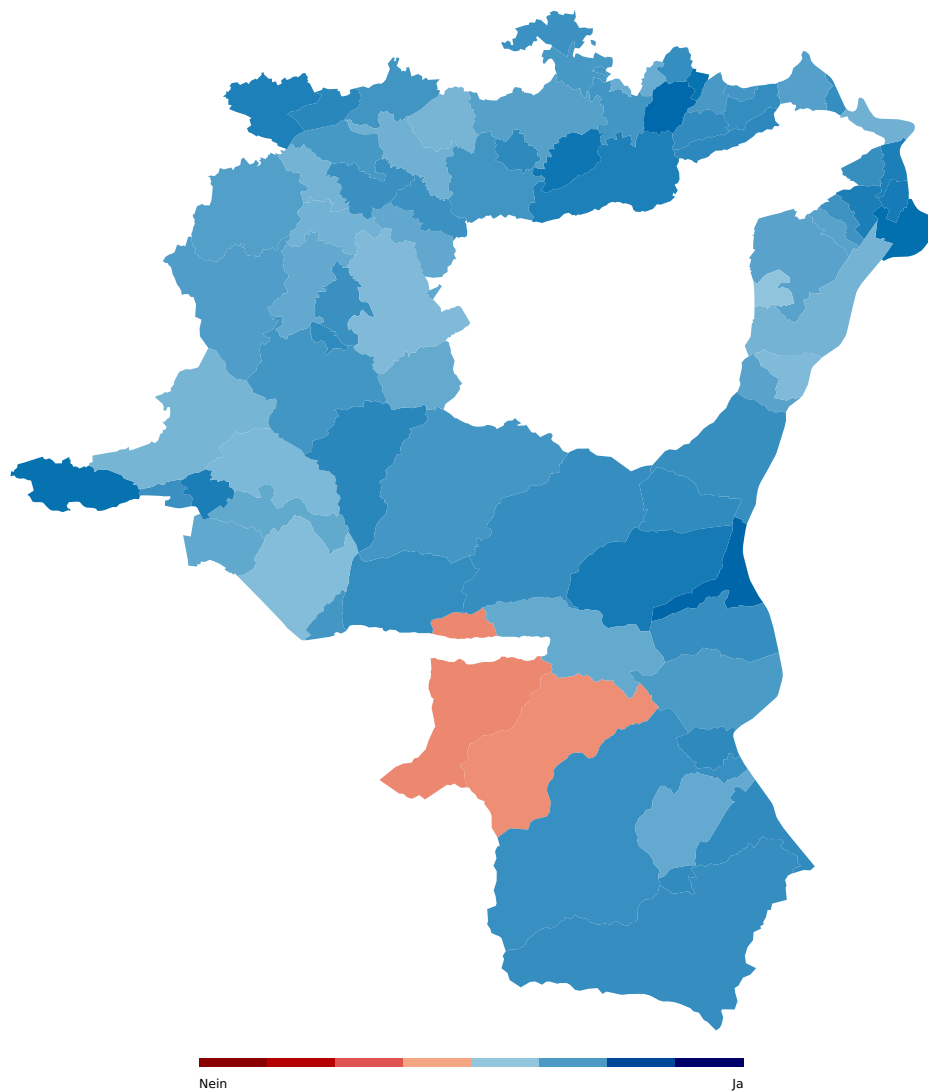

Kantonsratsbeschluss über die Erstellung des Campus Platztor der Universität St.Gallen

Wahlkreise

Wahlkreis	Resultat	Ja %	Nein %
Rheintal	angenommen	61.10%	38.90%
Rorschach	angenommen	63.02%	36.98%
Sarganserland	angenommen	58.88%	41.12%
See-Gaster	angenommen	63.29%	36.71%
St. Gallen	angenommen	65.13%	34.87%
Toggenburg	angenommen	60.16%	39.84%
Werdenberg	angenommen	66.43%	33.57%
Wil	angenommen	62.19%	37.81%
Total	angenommen	62.91%	37.09%

Wahlkreis	Leer	Ungültig	Ja	Nein
Rheintal	66	5	5852	3726
Rorschach	50	3	4363	2560
Sarganserland	55	2	3021	2110
See-Gaster	119	3	6345	3680
St. Gallen	202	9	14766	7906
Toggenburg	107	0	6001	3974
Werdenberg	79	0	3575	1807
Wil	111	1	7357	4473
Total	789	23	51280	30236