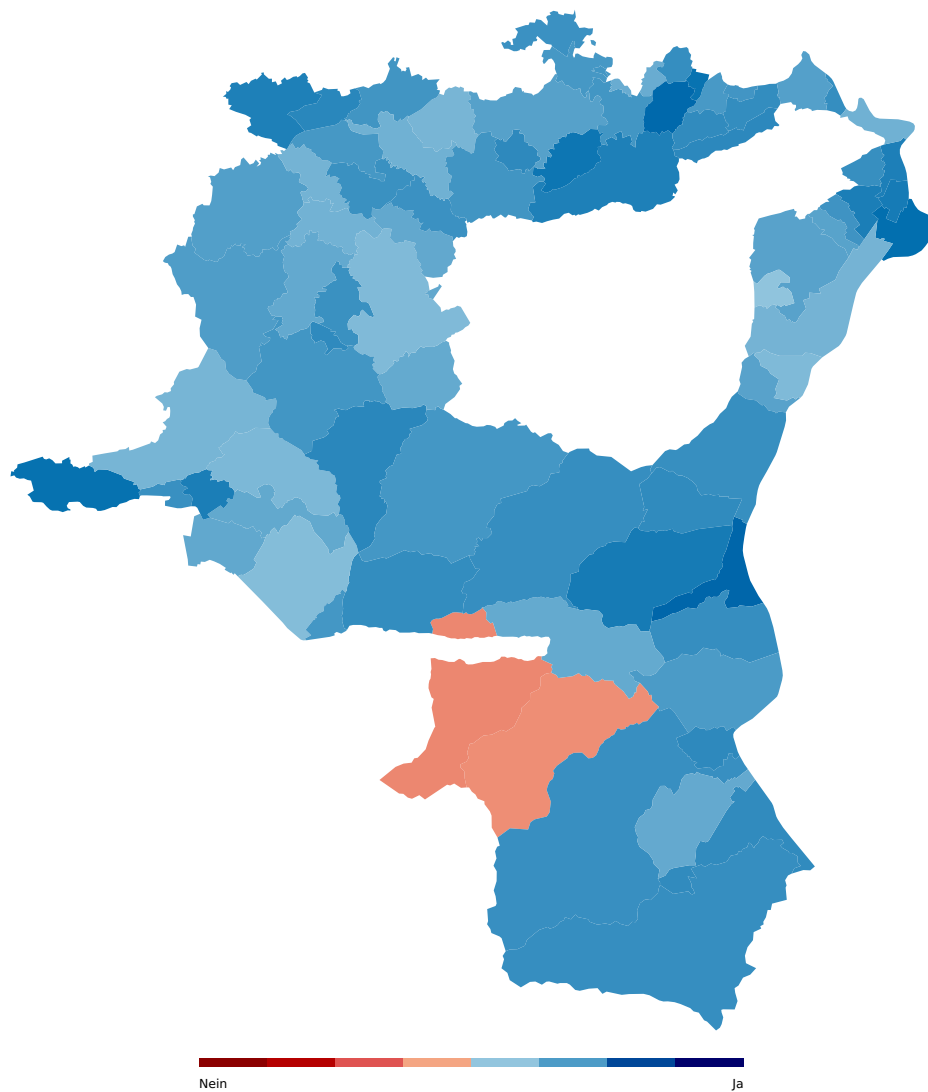

Kantonsratsbeschluss über die Erstellung des Campus Platztor der Universität St.Gallen

Wahlkreise

Wahlkreis	Resultat	Ja %	Nein %
Rheintal	Angenommen	61.10%	38.90%
Rorschach	Angenommen	63.02%	36.98%
Sarganserland	Angenommen	58.88%	41.12%
See-Gaster	Angenommen	63.29%	36.71%
St. Gallen	Angenommen	65.13%	34.87%
Toggenburg	Angenommen	60.16%	39.84%
Werdenberg	Angenommen	66.43%	33.57%
Wil	Angenommen	62.19%	37.81%
Total	Angenommen	62.91%	37.09%

Wahlkreis	Leer	Ungültig	Ja	Nein
Rheintal	66	5	5852	3726
Rorschach	50	3	4363	2560
Sarganserland	55	2	3021	2110
See-Gaster	119	3	6345	3680
St. Gallen	202	9	14766	7906
Toggenburg	107	0	6001	3974
Werdenberg	79	0	3575	1807
Wil	111	1	7357	4473
Total	789	23	51280	30236