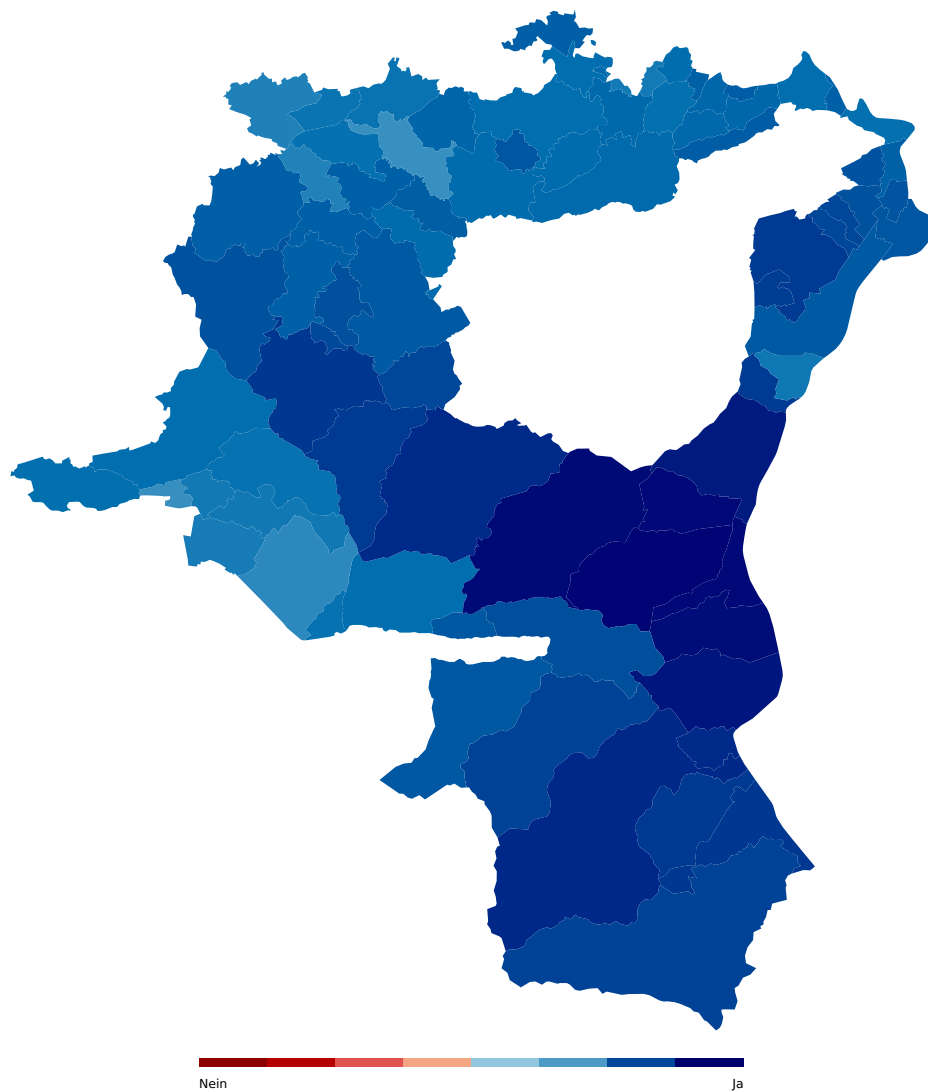

Kantonsratsbeschluss über die Erneuerung und Erweiterung des Spitals Grabs

Wahlkreise

Wahlkreis	Resultat	Ja %	Nein %
Rheintal	angenommen	77.15%	22.85%
Rorschach	angenommen	71.96%	28.04%
Sarganserland	angenommen	83.35%	16.65%
See-Gaster	angenommen	69.26%	30.74%
St. Gallen	angenommen	71.77%	28.23%
Toggenburg	angenommen	80.18%	19.82%
Werdenberg	angenommen	94.04%	5.96%
Wil	angenommen	69.03%	30.97%
Total	angenommen	75.40%	24.60%

Wahlkreis	Leer	Ungültig	Ja	Nein
Rheintal	324	2	14189	4202
Rorschach	387	6	7897	3077
Sarganserland	206	3	9357	1869
See-Gaster	852	4	12287	5454
St. Gallen	2724	0	24076	9471
Toggenburg	487	1	10856	2683
Werdenberg	69	2	10136	642
Wil	892	0	12842	5762
Total	5941	18	101640	33160