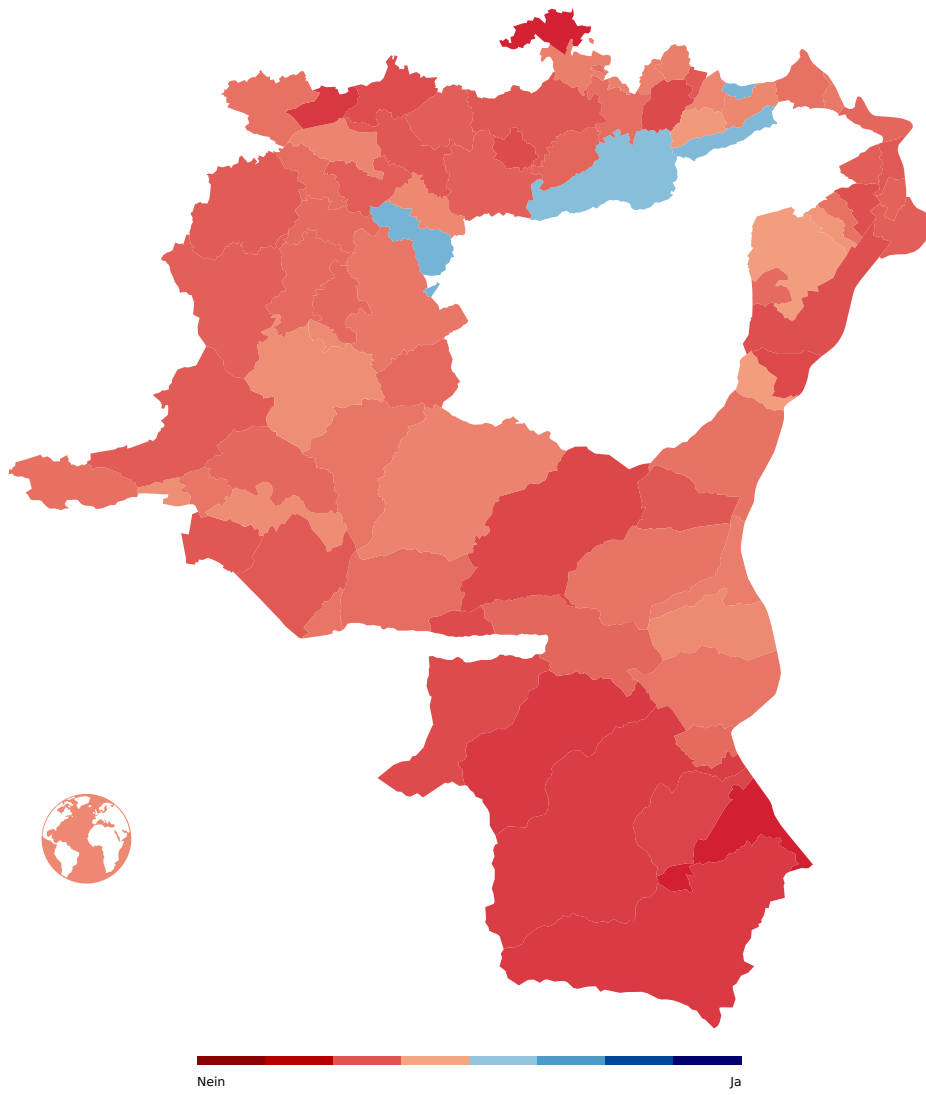

Wahlkreise

Wahlkreis	Resultat	Ja %	Nein %
Auslandschweizer	abgelehnt	46.63%	53.37%
Rheintal	abgelehnt	42.88%	57.12%
Rorschach	abgelehnt	45.79%	54.21%
Sarganserland	abgelehnt	38.64%	61.36%
See-Gaster	abgelehnt	43.36%	56.64%
St. Gallen	abgelehnt	48.01%	51.99%
Toggenburg	abgelehnt	43.75%	56.25%
Werdenberg	abgelehnt	44.36%	55.64%
Wil	abgelehnt	43.70%	56.30%
Total	abgelehnt	44.47%	55.53%

Wahlkreis	Leer	Ungültig	Ja	Nein
Auslandschweizer	23	0	1240	1419
Rheintal	88	1	8456	11265
Rorschach	57	10	5723	6774
Sarganserland	84	3	4745	7536
See-Gaster	152	4	9168	11974
St. Gallen	429	1	17999	19495
Toggenburg	116	1	6527	8393
Werdenberg	71	3	4802	6022
Wil	139	1	9531	12281
Total	1159	24	68191	85159