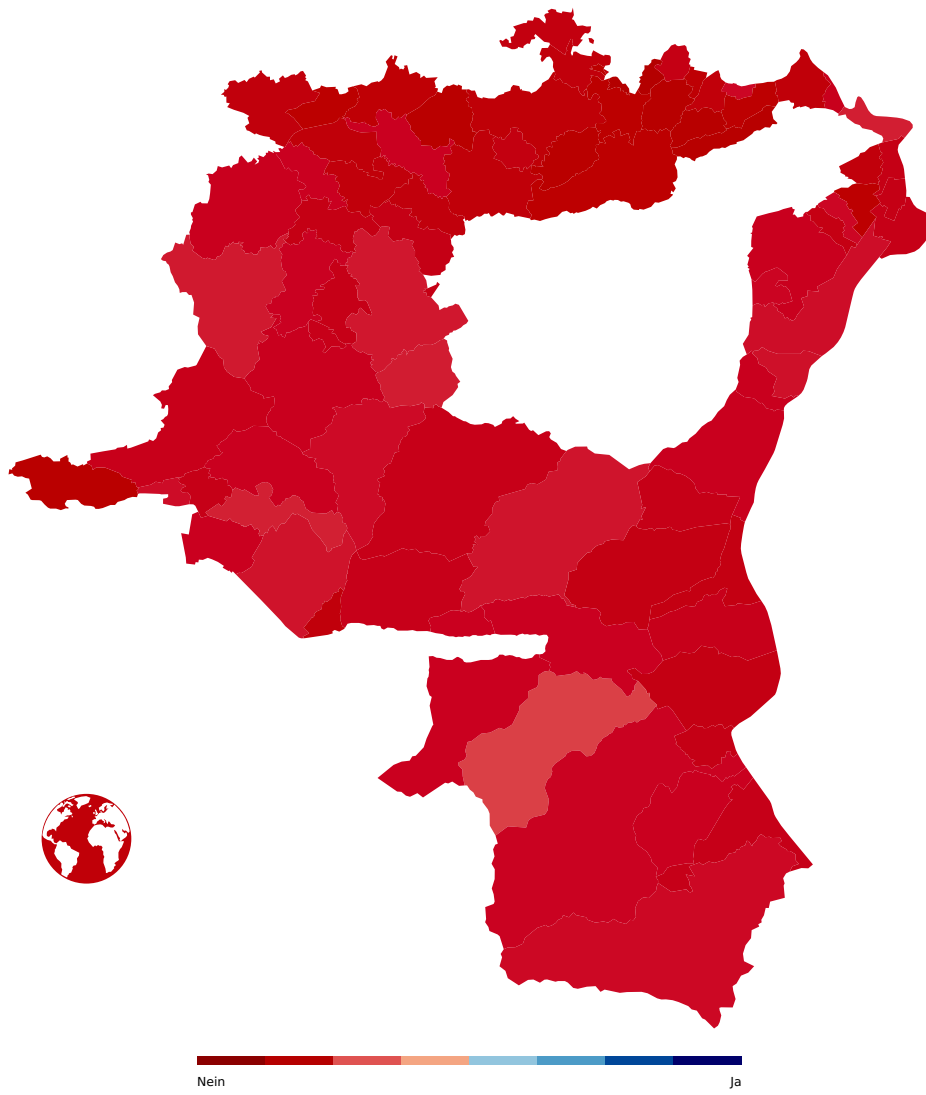

Wahlkreise

Wahlkreis	Resultat	Ja %	Nein %
Auslandschweizer	abgelehnt	25.20%	74.80%
Rheintal	abgelehnt	29.00%	71.00%
Rorschach	abgelehnt	25.23%	74.77%
Sarganserland	abgelehnt	30.24%	69.76%
See-Gaster	abgelehnt	26.69%	73.31%
St. Gallen	abgelehnt	23.92%	76.08%
Toggenburg	abgelehnt	30.40%	69.60%
Werdenberg	abgelehnt	27.80%	72.20%
Wil	abgelehnt	26.03%	73.97%
Total	abgelehnt	26.75%	73.25%

Wahlkreis	Leer	Ungültig	Ja	Nein
Auslandschweizer	14	1	556	1650
Rheintal	104	31	5068	12405
Rorschach	74	0	2767	8201
Sarganserland	118	3	3454	7967
See-Gaster	151	3	4711	12941
St. Gallen	589	4	8338	26521
Toggenburg	141	1	3839	8789
Werdenberg	79	1	2508	6514
Wil	156	5	5151	14640
Total	1426	49	36392	99628