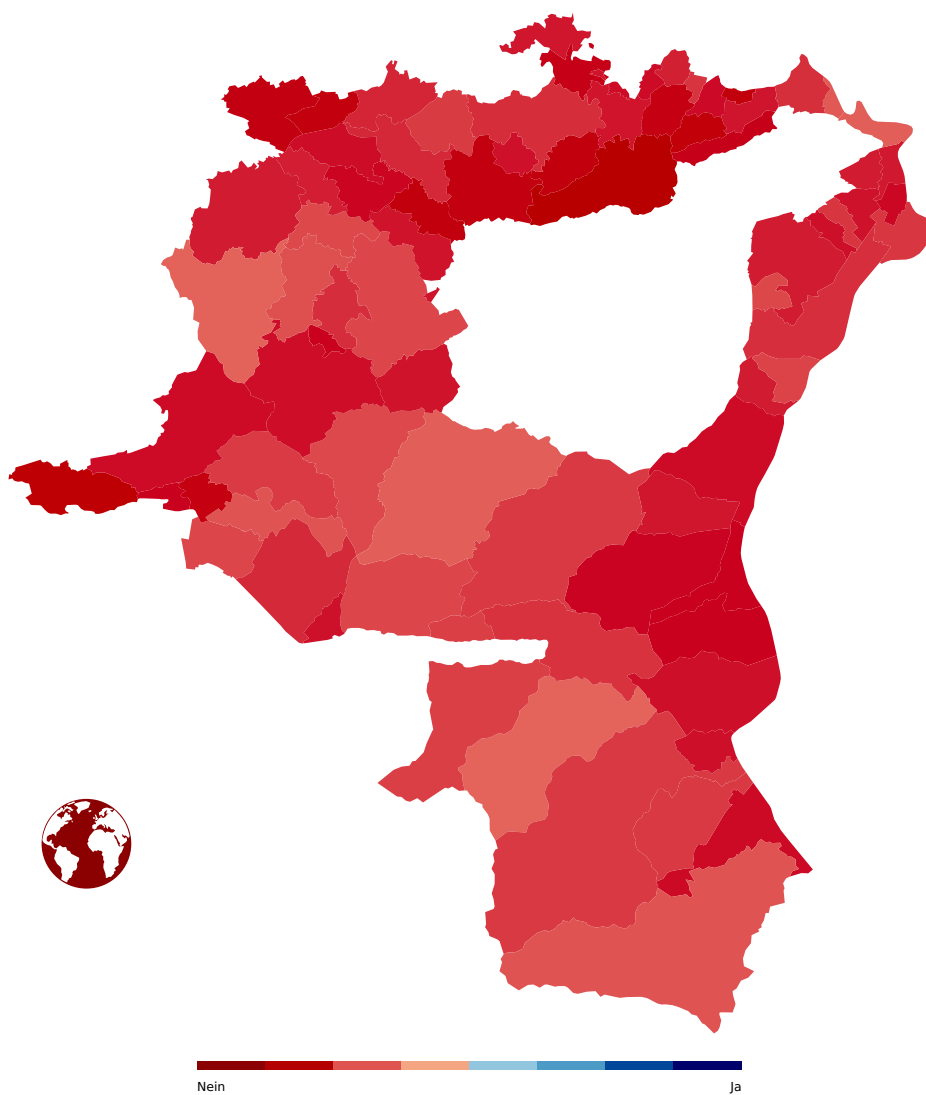

Wahlkreise

Wahlkreis	Resultat	Ja %	Nein %
Auslandschweizer	Abgelehnt	0.00%	100.00%
Rheintal	Abgelehnt	34.75%	65.25%
Rorschach	Abgelehnt	31.31%	68.69%
Sarganserland	Abgelehnt	36.02%	63.98%
See-Gaster	Abgelehnt	29.39%	70.61%
St. Gallen	Abgelehnt	24.39%	75.61%
Toggenburg	Abgelehnt	36.49%	63.51%
Werdenberg	Abgelehnt	30.71%	69.29%
Wil	Abgelehnt	29.64%	70.36%
Total	Abgelehnt	30.42%	69.58%

Wahlkreis	Leer	Ungültig	Ja	Nein
Auslandschweizer	0	0	0	0
Rheintal	240	7	5924	11125
Rorschach	227	0	3465	7600
Sarganserland	177	11	4177	7420
See-Gaster	916	1	5604	13466
St. Gallen	1201	9	7918	24540
Toggenburg	255	2	4696	8173
Werdenberg	170	2	3004	6778
Wil	368	3	5452	12944
Total	3554	35	40240	92046