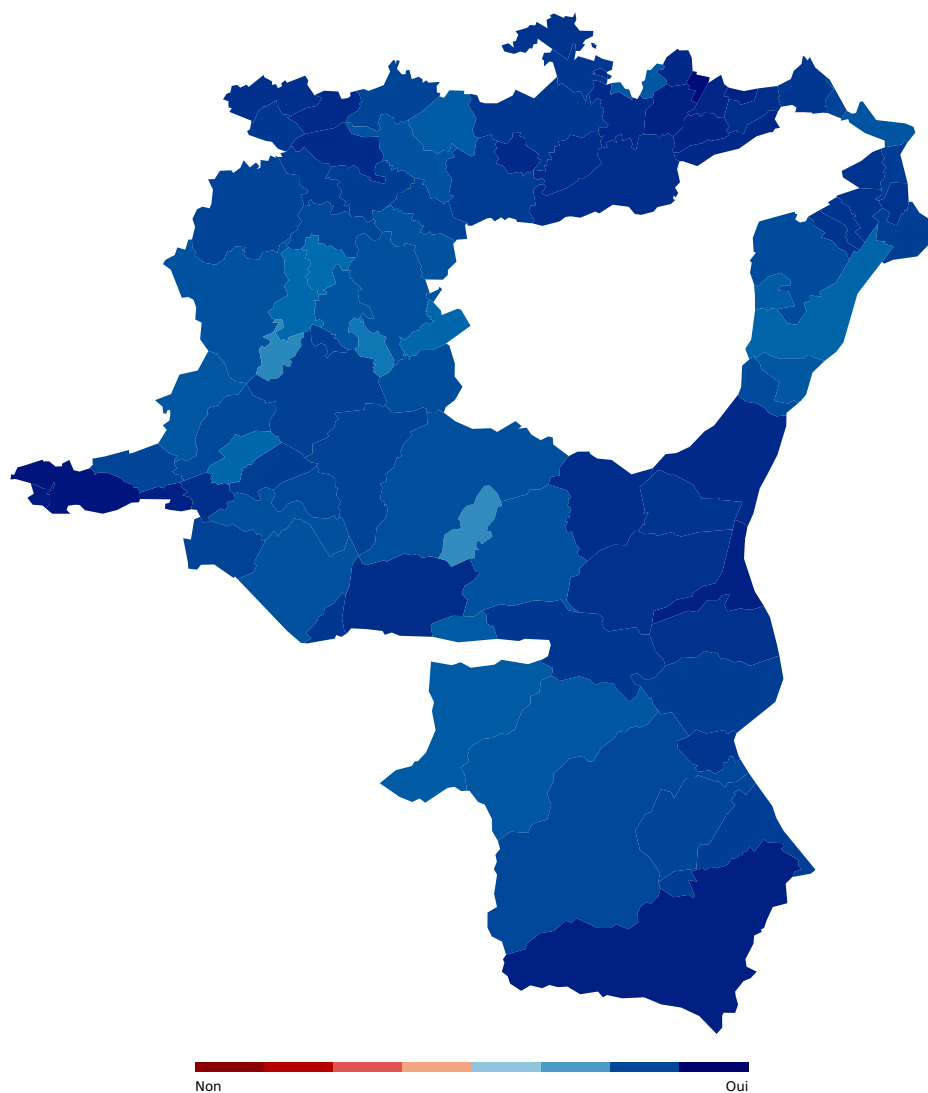

Circonscriptions électorales

Circonscription électorale	Résultat	Oui %	Non %
Rheintal	Accepté	80.89%	19.11%
Rorschach	Accepté	86.81%	13.19%
Sarganserland	Accepté	81.14%	18.86%
See-Gaster	Accepté	87.26%	12.74%
St. Gallen	Accepté	85.69%	14.31%
Toggenburg	Accepté	78.56%	21.44%
Werdenberg	Accepté	85.90%	14.10%
Wil	Accepté	83.16%	16.84%
Total	Accepté	84.10%	15.90%

Circonscription électorale	Vide	Invalide	Oui	Non
Rheintal	40	0	7357	1738
Rorschach	31	0	5213	792
Sarganserland	27	1	4342	1009
See-Gaster	60	0	9082	1326
St. Gallen	205	2	20060	3351
Toggenburg	39	0	5775	1576
Werdenberg	34	1	4446	730
Wil	58	1	8704	1763
Total	494	5	64979	12285