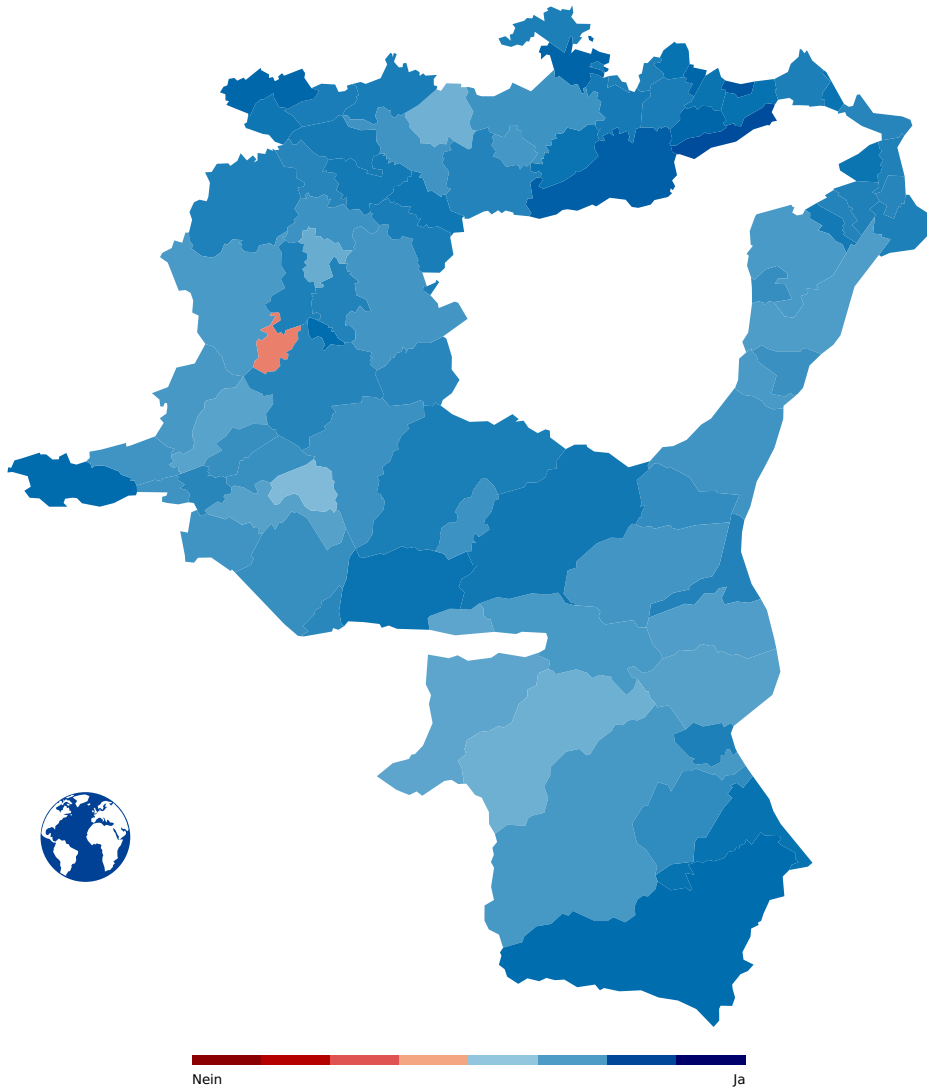

Bundesbeschluss vom 15. März 2012 über die Jugendmusikförderung (Gegenentwurf zur Volksinitiative «jugend + musik»)

Wahlkreise

Wahlkreis	Resultat	Ja %	Nein %
Auslandschweizer	Angenommen	81.34%	18.66%
Rheintal	Angenommen	64.32%	35.68%
Rorschach	Angenommen	69.90%	30.10%
Sarganserland	Angenommen	62.74%	37.26%
See-Gaster	Angenommen	66.28%	33.72%
St. Gallen	Angenommen	71.47%	28.53%
Toggenburg	Angenommen	64.59%	35.41%
Werdenberg	Angenommen	62.22%	37.78%
Wil	Angenommen	68.27%	31.73%
Total	Angenommen	67.34%	32.66%

Wahlkreis	Leer	Ungültig	Ja	Nein
Auslandschweizer	21	0	1730	397
Rheintal	310	1	11943	6624
Rorschach	197	3	8227	3542
Sarganserland	174	2	7318	4346
See-Gaster	267	6	12241	6228
St. Gallen	700	4	24165	9646
Toggenburg	249	3	9249	5070
Werdenberg	177	0	6117	3715
Wil	304	2	14152	6577
Total	2399	21	95142	46145