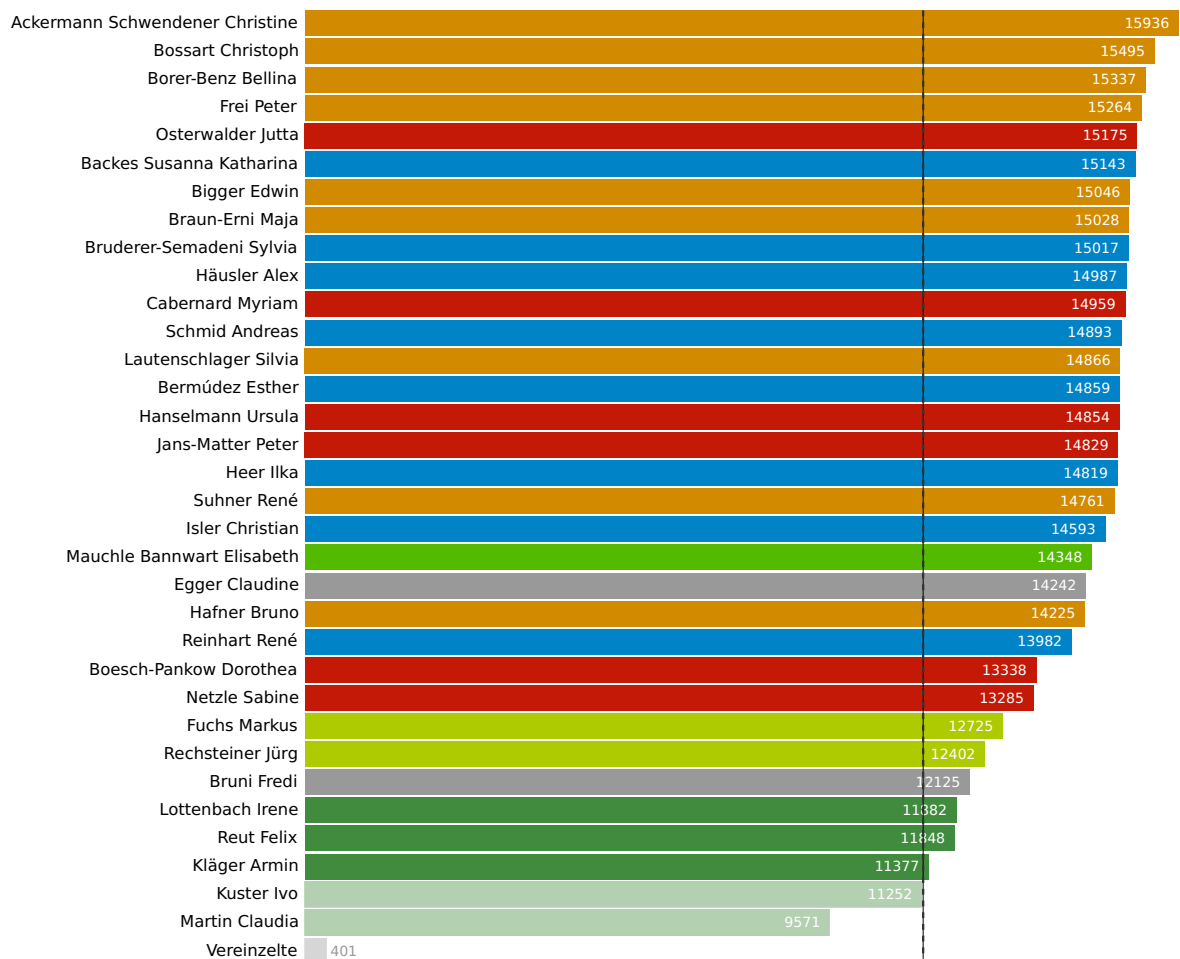

# Erneuerungswahl Kreisgericht St.Gallen: 32 Richter/innen (1.Wahlgang)

30. November 2008

Aktualisiert: 22. Juli 2022 11:42

Wahlbeteiligung	Wahlberechtigte	Abgegebene Wahlzettel
33.49%	73975	24771
Sitze	Absolutes Mehr	
31	11275	

## Kandidierende

Kandidierende	Partei	Gewählt	Stimmen
---------------	--------	---------	---------

Erneuerungswahl Kreisgericht St.Gallen: 32 Richter/innen (1.Wahlgang)

Ackermann Schwendener Christine	CVP	Ja	15936
Bossart Christoph	CVP	Ja	15495
Borer-Benz Bellina	CVP	Ja	15337
Frei Peter	CVP	Ja	15264
Osterwalder Jutta	SP	Ja	15175
Backes Susanna Katharina	FDP	Ja	15143
Bigger Edwin	CVP	Ja	15046
Braun-Erni Maja	CVP	Ja	15028
Bruderer-Semadeni Sylvia	FDP	Ja	15017
Häusler Alex	FDP	Ja	14987
Cabernard Myriam	SP	Ja	14959
Schmid Andreas	FDP	Ja	14893
Lautenschlager Silvia	CVP	Ja	14866
Bermúdez Esther	FDP	Ja	14859
Hanselmann Ursula	SP	Ja	14854
Jans-Matter Peter	SP	Ja	14829
Heer Ilka	FDP	Ja	14819
Suhner René	CVP	Ja	14761
Isler Christian	FDP	Ja	14593
Mauchle Bannwart Elisabeth	Grüne	Ja	14348
Egger Claudine	parteilos	Ja	14242
Hafner Bruno	CVP	Ja	14225
Reinhart René	FDP	Ja	13982
Boesch-Pankow Dorothea	SP	Ja	13338
Netze Sabine	SP	Ja	13285
Fuchs Markus	glp	Ja	12725
Rechsteiner Jürg	glp	Ja	12402
Bruni Fredi	parteilos	Ja	12125
Lottenbach Irene	SVP	Ja	11882
Reut Felix	SVP	Ja	11848
Kläger Armin	SVP	Ja	11377
Kuster Ivo	SVP		11252
Martin Claudia	SVP		9571
Vereinzelte			401

## Wahlstatistik

Gemeinde	Wahlbeteiligung	Wahlberechtigte	Gültige Stimmen
Andwil (SG)	31.85 %	1256	8469
Eggersriet	31.00 %	1584	10141
Gaiserwald	31.67 %	5665	34425
Gossau (SG)	32.51 %	11470	70328
Häggenchwil	33.29 %	805	5509
Muolen	30.22 %	771	4488
St. Gallen	35.09 %	44407	285055
Waldkirch	25.46 %	2243	12375
Wittenbach	29.49 %	5774	32074
Total	33.49 %	73975	462864