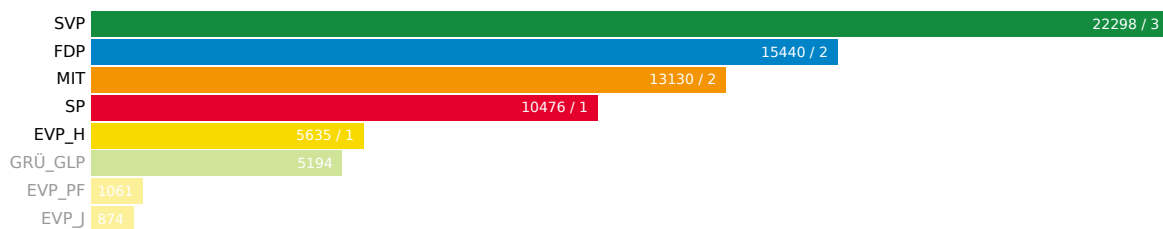

# Kantonsratswahl 2024: Wahlkreis Werdenberg

3. März 2024

Aktualisiert: 3. März 2024 14:45

Wahlbeteiligung  
38.87%

Wahlberechtigte  
21926

Abgegebene Wahlzettel  
8523

Mandate  
9

## Listen

Liste	Mandate	Stimmen
SVP	3	22298
FDP	2	15440
MIT	2	13130
SP	1	10476
EVP_H	1	5635
GRÜ_GLP	0	5194
EVP_PF	0	1061
EVP_J	0	874