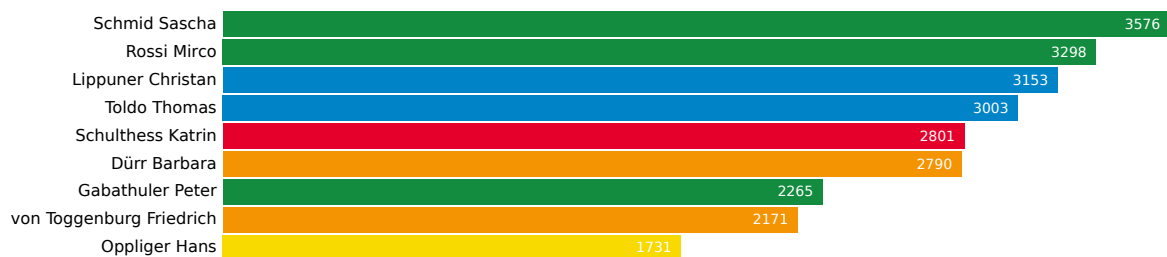

Kandidierende

Kandidierende	Liste	Gewählt	Stimmen
Lippuner Christan	FDP	Ja	3153
Toldo Thomas	FDP	Ja	3003
Schüb Andreas	FDP		1453
Bernold Andy	FDP		1450
Eberli Michael	FDP		1381
Vetsch Matthias	FDP		1160
Fassbind-Lippuner Stephanie	FDP		1152
Marti Mike	FDP		817
Wenger Nicolas	FDP		775
Schmid Sascha	SVP	Ja	3576
Rossi Mirco	SVP	Ja	3298
Gabathuler Peter	SVP	Ja	2265
Gabathuler Leonhard	SVP		2129
Bokstaller Michel	SVP		2103
Rohner Christian	SVP		1890
Lohner Daniel	SVP		1889
Sutter Ralph	SVP		1866
Kocherhans Marco	SVP		1678
Dürr Barbara	MIT	Ja	2790
von Toggenburg Friedrich	MIT	Ja	2171
Berger Sandro	MIT		1417
Fernandez André	MIT		1293
Frei Luca	MIT		1001
Steuble Christoph	MIT		1001
Kruse-Müller Vreni	MIT		961
Jaksic Dusan	MIT		843
Bucher Hansruedi	MIT		720
Oppliger Hans	EVP_H	Ja	1731
Hofmänner Timon	EVP_H		673
Seiler-Oppliger Karina	EVP_H		665
Matter Michi	EVP_H		436