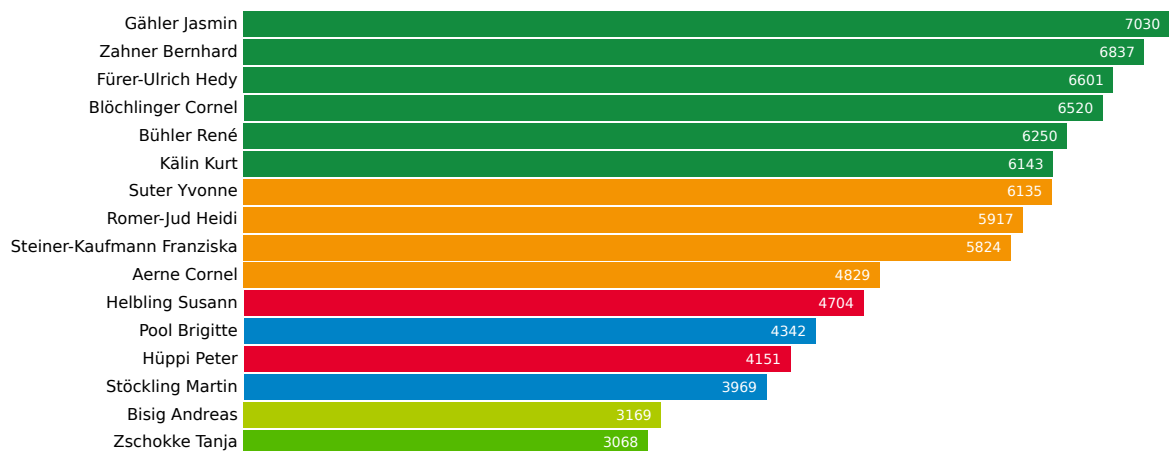

Kandidierende

Kandidierende	Liste	Gewählt	Stimmen
Gähler Jasmin	SVP	Ja	7030
Zahner Bernhard	SVP	Ja	6837
Fürer-Ulrich Hedy	SVP	Ja	6601
Blöchlinger Cornel	SVP	Ja	6520
Bühler René	SVP	Ja	6250
Kälin Kurt	SVP	Ja	6143
Rutz Urs	SVP		5794
Steiner Ivo	SVP		5776
Gmür Daniel	SVP		5506
Mrakic Mihajlo	SVP		5498
Angehrn Patrick	SVP		5211
Fischli Robert	SVP		5200
Giger Martin	SVP		5144
Müller Ruedi	SVP		5108
Baumann Brigitte	SVP		4984
Kunz Marwin	SVP		4500
Suter Yvonne	MIT_H	Ja	6135
Romer-Jud Heidi	MIT_H	Ja	5917
Steiner-Kaufmann Franziska	MIT_H	Ja	5824
Aerne Cornel	MIT_H	Ja	4829
Morelli Sandro	MIT_H		3759
Reichenbach Ivo	MIT_H		3698
Dobler Ueli	MIT_H		3581
Thoma-Rüdisüli Patrick	MIT_H		3578
Bartholet Martin	MIT_H		3303
Corvi Gabi	MIT_H		3007
Bühler Andreas	MIT_H		2615