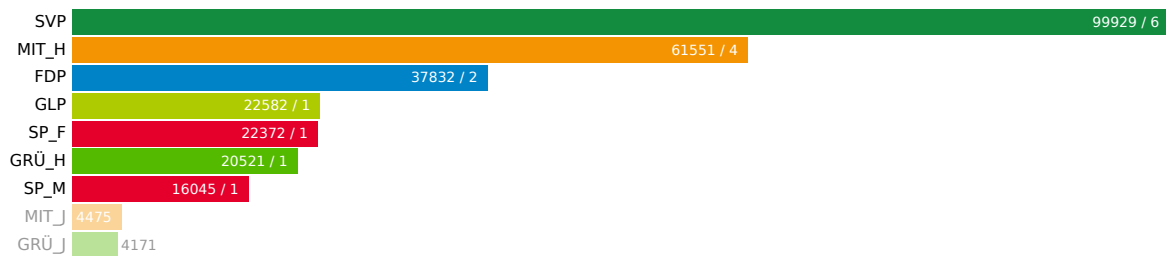

# Kantonsratswahl 2024: Wahlkreis See-Gaster

3. März 2024

Aktualisiert: 3. März 2024 17:31

Wahlbeteiligung  
40.55%

Wahlberechtigte  
46846

Abgegebene Wahlzettel  
18997

Mandate  
16

## Listen

Liste	Mandate	Stimmen
SVP	6	99929
MIT_H	4	61551
FDP	2	37832
GLP	1	22582
SP_F	1	22372
GRÜ_H	1	20521
SP_M	1	16045
MIT_J	0	4475
GRÜ_J	0	4171