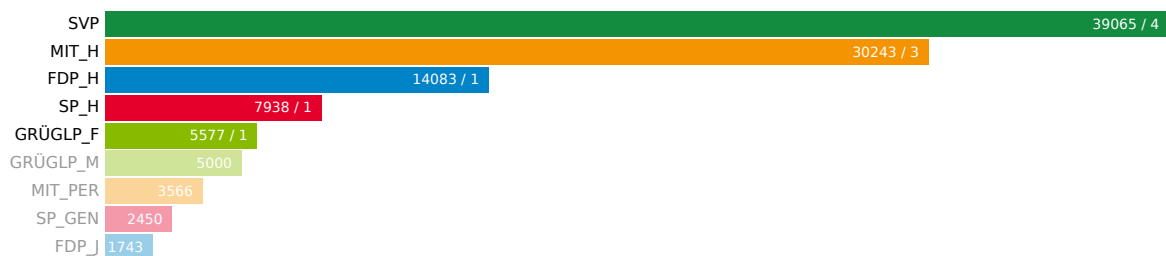

Kantonsratswahl 2024: Wahlkreis Sarganserland

3. März 2024

Aktualisiert: 3. März 2024 14:46

Wahlbeteiligung
41.71%

Wahlberechtigte
27484

Abgegebene Wahlzettel
11464

Mandate
10

Listen

Listenverbindungen

Das Diagramm zeigt die Verteilung der Stimmen und der Mandate auf die Listen- und Unterlistenverbindungen. Die Balken auf der linken Seite entsprechen den Listenverbindungen, die Balken in der Mitte den Unterlisten, die Balken rechts den Listen. Die Breite der Balken und der Verbindungen ist proportional zu den Stimmen, blau eingefärbte Balken enthalten die Anzahl der Mandate.