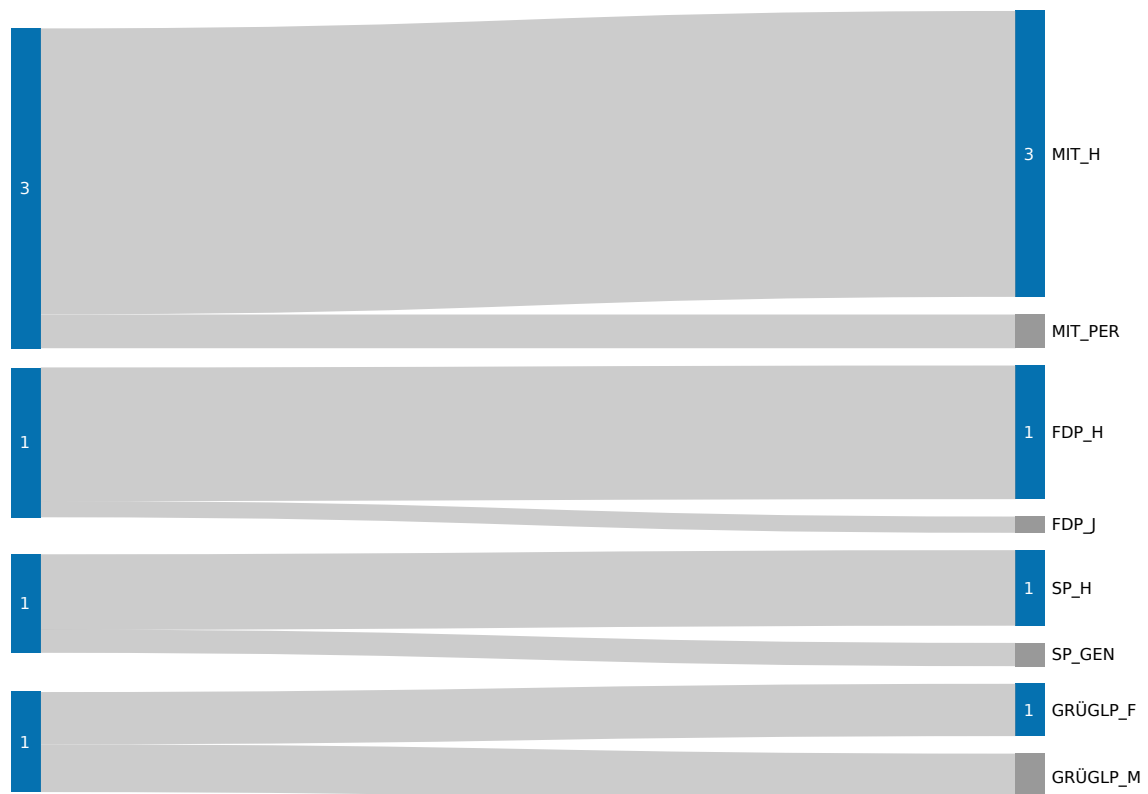

Kantonsratswahl 2024: Wahlkreis Sarganserland

3. März 2024

Aktualisiert: 3. März 2024 14:46

Wahlbeteiligung
41.71%

Wahlberechtigte
27484

Abgegebene Wahlzettel
11464

Mandate
10

Listen

Listenverbindungen

Das Diagramm zeigt die Verteilung der Stimmen und der Mandate auf die Listen- und Unterlistenverbindungen. Die Balken auf der linken Seite entsprechen den Listenverbindungen, die Balken in der Mitte den Unterlisten, die Balken rechts den Listen. Die Breite der Balken und der Verbindungen ist proportional zu den Stimmen, blau eingefärbte Balken enthalten die Anzahl der Mandate.