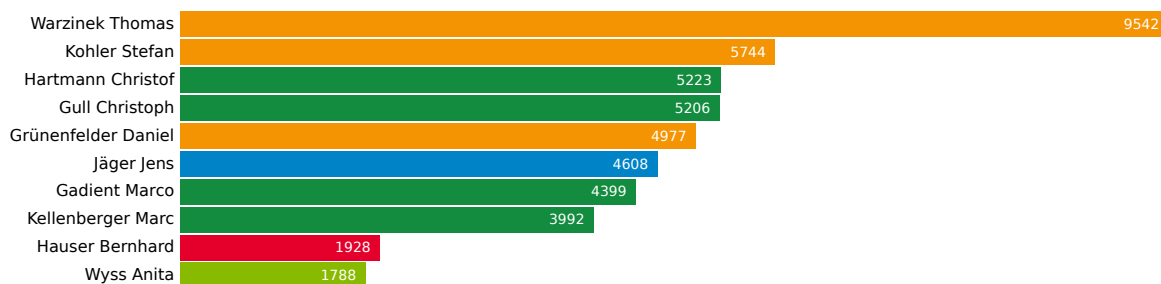

Kandidierende

Kandidierende	Liste	Gewählt	Stimmen
Hartmann Christof	SVP	Ja	5223
Gull Christoph	SVP	Ja	5206
Gadiant Marco	SVP	Ja	4399
Kellenberger Marc	SVP	Ja	3992
Thomann Ruedi	SVP		3405
Borghini Brigitta	SVP		2833
Gubser Fabian	SVP		2709
Zimmermann Michael	SVP		2654
Gubser Michael	SVP		2314
Kohler-Ackermann Sarah	SVP		2284
Warzinek Thomas	MIT_H	Ja	9542
Kohler Stefan	MIT_H	Ja	5744
Grünenfelder Daniel	MIT_H	Ja	4977
Büsser Andrea	MIT_H		4013
Schumacher Peter	MIT_H		3990
Gall Petra	MIT_PER		679
Warzinek Simon	MIT_PER		675
Müller Christian	MIT_PER		456
Bucher Melina	MIT_PER		437
Guagnano Gianni	MIT_PER		423
Rohner Anita	MIT_PER		300
Gubser Julian	MIT_PER		287
Caminada Patrick	MIT_PER		176
Jäger Jens	FDP_H	Ja	4608
Kohler Edith	FDP_H		2060
Manoranjithan Nirosh	FDP_H		1729
Kühne Silvio	FDP_H		1057
Killias Reto	FDP_H		1015
Fichtner René	FDP_H		667
Jäger Swen	FDP_H		634
Steinmann Roger	FDP_H		544
Sigrist Natalie	FDP_H		536