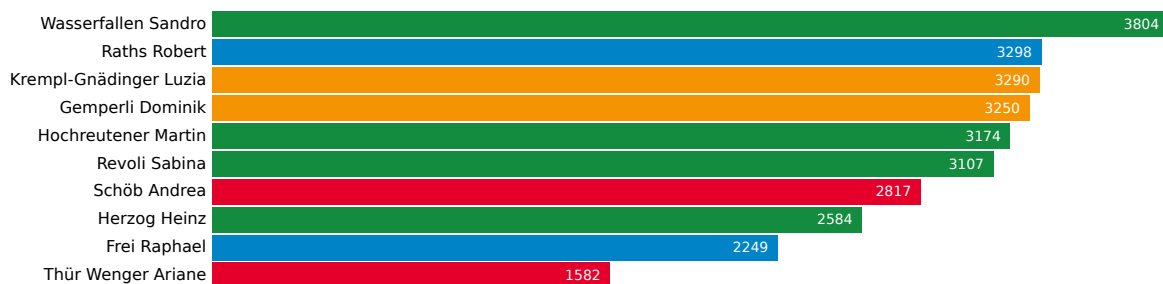

Kantonsratswahl 2024: Wahlkreis Rorschach

3. März 2024

Aktualisiert: 3. März 2024 16:04

Wahlbeteiligung
36.86%

Wahlberechtigte
26221

Abgegebene Wahlzettel
9666

Mandate
10

Listen

Liste	Mandate	Stimmen
SVP	4	28260
MIT	2	19164
FDP_H	2	17441
SP	2	13348
GRÜ	0	6379
GLP	0	5258
FDP_J	0	1560
ÜSZ	0	723

Kandidierende

Kandidierende	Liste	Gewählt	Stimmen
Wasserfallen Sandro	SVP	Ja	3804
Hochreutener Martin	SVP	Ja	3174
Revoli Sabina	SVP	Ja	3107
Herzog Heinz	SVP	Ja	2584
Tobler Martin	SVP		2527
Enderli Dominik	SVP		2496
Lindenmann Jürg	SVP		2267
Spada Larissa	SVP		2110
Paradiso Alexandra	SVP		1994
Mirkovic Mio	SVP		1993
Krempf-Gnädinger Luzia	MIT	Ja	3290
Gemperli Dominik	MIT	Ja	3250
Popp Andreas	MIT		1864
Bischofberger Felix	MIT		1835
Buob Michael	MIT		1808
Gutmann Keller Beatrice	MIT		1318
Scherzinger Gehrler Judith	MIT		1156
Schultheiss Sven R.	MIT		1147
Huser Christoph	MIT		1103
Schmid Raphael	MIT		1059
Rath's Robert	FDP_H	Ja	3298
Frei Raphael	FDP_H	Ja	2249
Diezi Simon	FDP_H		1832
Kuster Felix	FDP_H		1562
Müller Max	FDP_H		1348
Meichtry Valentin	FDP_H		1347
Ammann Franziska	FDP_H		1235
Bernhardsgrütter Karin	FDP_H		1218
Alder Alexandra	FDP_H		1098
Tobler Jeffrey	FDP_H		988
Schmid Andreas	FDP_J		221
Schär Dominik	FDP_J		210

Listenverbindungen

Das Diagramm zeigt die Verteilung der Stimmen und der Mandate auf die Listen- und Unterlistenverbindungen. Die Balken auf der linken Seite entsprechen den Listenverbindungen, die Balken in der Mitte den Unterlisten, die Balken rechts den Listen. Die Breite der Balken und der Verbindungen ist proportional zu den Stimmen, blau eingefärbte Balken enthalten die Anzahl der Mandate.