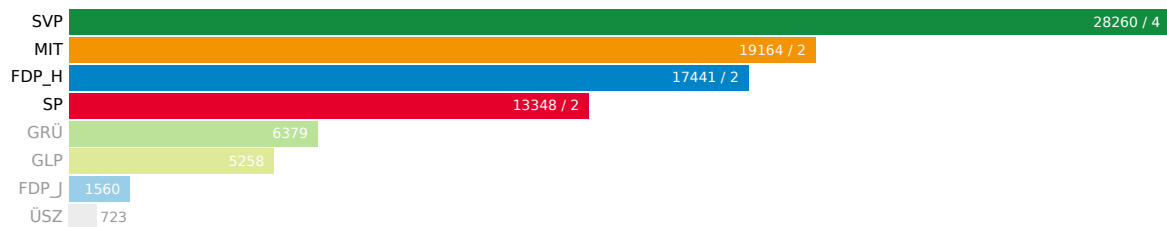

Kantonsratswahl 2024: Wahlkreis Rorschach

3. März 2024

Aktualisiert: 3. März 2024 16:04

Wahlbeteiligung
36.86%

Wahlberechtigte
26221

Abgegebene Wahlzettel
9666

Mandate
10

Listen

Liste	Mandate	Stimmen
SVP	4	28260
MIT	2	19164
FDP_H	2	17441
SP	2	13348
GRÜ	0	6379
GLP	0	5258
FDP_J	0	1560
ÜSZ	0	723

Kandidierende

Kandidierende	Liste	Gewählt	Stimmen
Wasserfallen Sandro	SVP	Ja	3804
Hochreutener Martin	SVP	Ja	3174
Revoli Sabina	SVP	Ja	3107
Herzog Heinz	SVP	Ja	2584
Tobler Martin	SVP		2527
Enderli Dominik	SVP		2496
Lindenmann Jürg	SVP		2267
Spada Larissa	SVP		2110
Paradiso Alexandra	SVP		1994
Mirkovic Mio	SVP		1993
Krempf-Gnädinger Luzia	MIT	Ja	3290
Gemperli Dominik	MIT	Ja	3250
Popp Andreas	MIT		1864
Bischofberger Felix	MIT		1835
Buob Michael	MIT		1808
Gutmann Keller Beatrice	MIT		1318
Scherzinger Gehrler Judith	MIT		1156
Schultheiss Sven R.	MIT		1147
Huser Christoph	MIT		1103
Schmid Raphael	MIT		1059
Rath's Robert	FDP_H	Ja	3298
Frei Raphael	FDP_H	Ja	2249
Diezi Simon	FDP_H		1832
Kuster Felix	FDP_H		1562
Müller Max	FDP_H		1348
Meichtry Valentin	FDP_H		1347
Ammann Franziska	FDP_H		1235
Bernhardsgrütter Karin	FDP_H		1218
Alder Alexandra	FDP_H		1098
Tobler Jeffrey	FDP_H		988
Schmid Andreas	FDP_J		221
Schär Dominik	FDP_J		210

Listenverbindungen

Das Diagramm zeigt die Verteilung der Stimmen und der Mandate auf die Listen- und Unterlistenverbindungen. Die Balken auf der linken Seite entsprechen den Listenverbindungen, die Balken in der Mitte den Unterlisten, die Balken rechts den Listen. Die Breite der Balken und der Verbindungen ist proportional zu den Stimmen, blau eingefärbte Balken enthalten die Anzahl der Mandate.