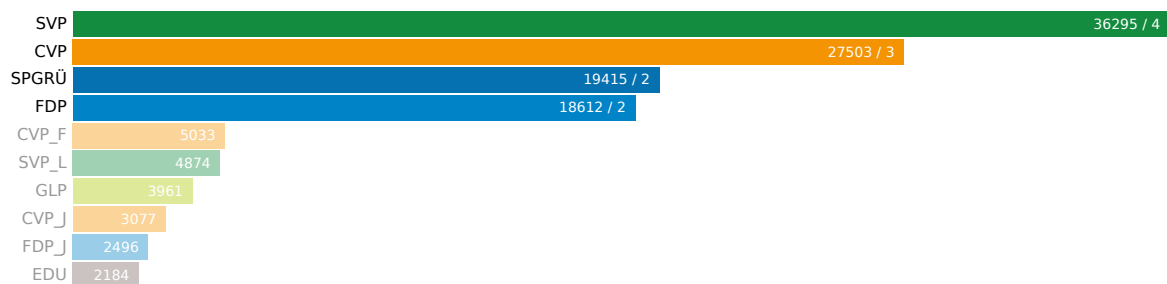

Kantonsratswahl 2020: Wahlkreis Toggenburg

8. März 2020

Aktualisiert: 8. März 2020 17:41

Wahlbeteiligung
37.50%

Wahlberechtigte
30800

Abgegebene Wahlzettel
11550

Mandate
11

Listen