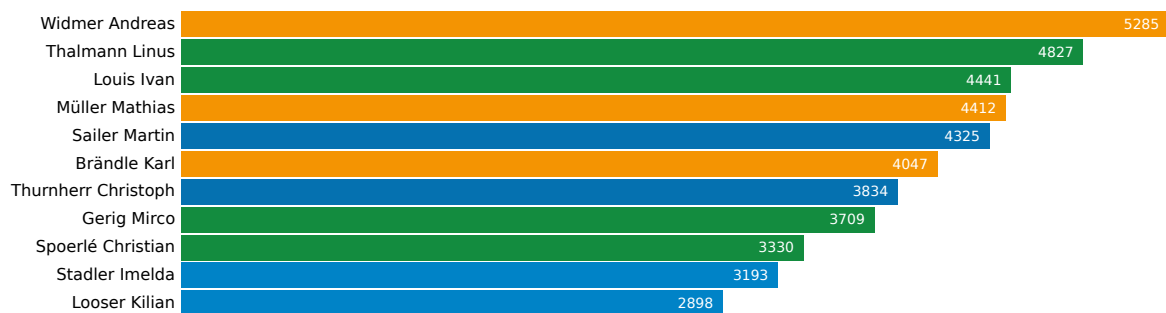

Kantonsratswahl 2020: Wahlkreis Toggenburg

8. März 2020

Aktualisiert: 8. März 2020 17:41

Wahlbeteiligung
37.50%

Wahlberechtigte
30800

Abgegebene Wahlzettel
11550

Mandate
11

Listen

Liste	Mandate	Stimmen
SVP	4	36295
CVP	3	27503
SPGRÜ	2	19415
FDP	2	18612
CVP_F	0	5033
SVP_L	0	4874
GLP	0	3961
CVP_J	0	3077
FDP_J	0	2496
EDU	0	2184

Kandidierende

Kandidierende	Liste	Gewählt	Stimmen
Thalmann Linus	SVP	Ja	4827
Louis Ivan	SVP	Ja	4441
Gerig Mirco	SVP	Ja	3709
Spoerlé Christian	SVP	Ja	3330
Vogel Christian	SVP		2939
Bösch Thomas	SVP		2822
Rutz Trudi	SVP		2481
Huber Lukas	SVP		2380
Eberhard Wendelin	SVP		2362
Staub Dominic	SVP		2093
Keller Marc	SVP		1818
Jordi Julius	SVP_L		838
Moos Peter	SVP_L		695
Habegger Rolf	SVP_L		535
Wisler Dänu	SVP_L		487
Durscher Jakob	SVP_L		390
Huldi Jessica	SVP_L		375
Baumann Yannick	SVP_L		366
Gebert Adrian	SVP_L		261
Kuratli Fabian	SVP_L		239
Baal Gabriel	SVP_L		223
Keller Luca	SVP_L		221
Widmer Andreas	CVP	Ja	5285
Müller Mathias	CVP	Ja	4412
Brändle Karl	CVP	Ja	4047
Gunzenreiner Alois	CVP		3301
Gmür Adrian	CVP		1839
Thoma Hansruedi	CVP		1521
Fust Lukas	CVP		1406
Huser Christian	CVP		1381
Meier Josef	CVP		1214