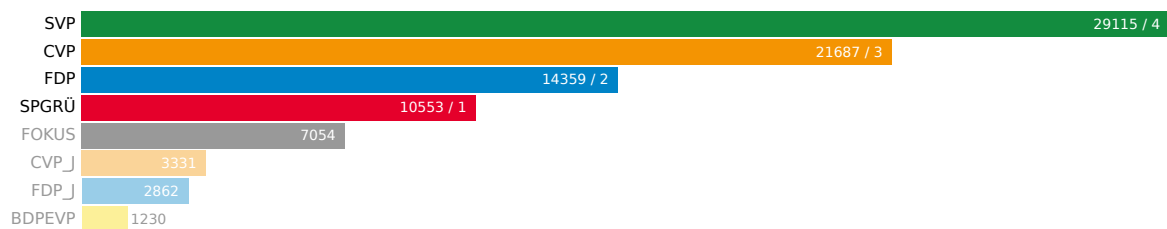

Kantonsratswahl 2020: Wahlkreis Sarganserland

8. März 2020

Aktualisiert: 8. März 2020 17:41

Wahlbeteiligung
35.28%

Wahlberechtigte
26553

Abgegebene Wahlzettel
9368

Mandate
10

Listen

Listenverbindungen

Das Diagramm zeigt die Verteilung der Stimmen und der Mandate auf die Listen- und Unterlistenverbindungen. Die Balken auf der linken Seite entsprechen den Listenverbindungen, die Balken in der Mitte den Unterlisten, die Balken rechts den Listen. Die Breite der Balken und der Verbindungen ist proportional zu den Stimmen, blau eingefärbte Balken enthalten die Anzahl der Mandate.