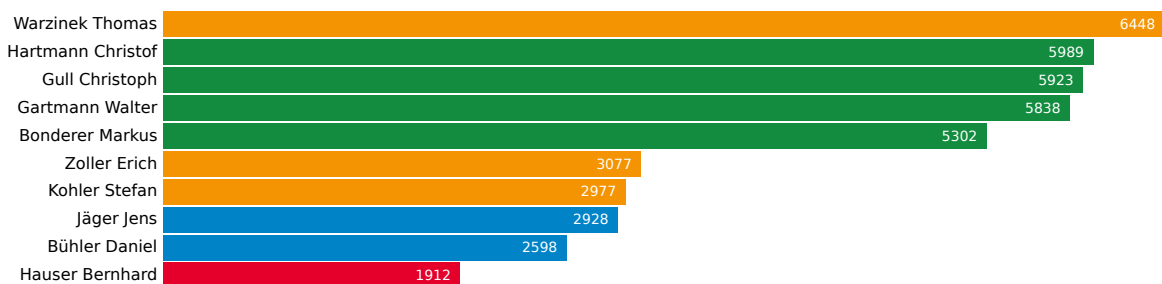

Kandidierende

Kandidierende	Liste	Gewählt	Stimmen
Hartmann Christof	SVP	Ja	5989
Gull Christoph	SVP	Ja	5923
Gartmann Walter	SVP	Ja	5838
Bonderer Markus	SVP	Ja	5302
Kellenberger Marc	SVP		2237
Borghgi Brigitte	SVP		2037
Jäger Jens	FDP	Ja	2928
Bühler Daniel	FDP	Ja	2598
Kohler-Kobler Edith	FDP		1956
Zimmermann Jessica	FDP		1154
Killias Reto	FDP		901
Giger Rainer	FDP		892
Dohr-Hidber Thomas	FDP		646
Kühne Silvio	FDP		613
Peter Martin	FDP		545
Strikcani Spendi	FDP		364
Manoranjithan Nirosh	FDP_J		1182
Flüeler Flurina	FDP_J		258
Hermann Mario	FDP_J		248
Gmür Andreas	FDP_J		165
Kurath Marin	FDP_J		158
Wäfler Ueli	FDP_J		138
John Mika	FDP_J		123
Scherrer Joël	FDP_J		103
Aliji Veton	FDP_J		101
Koxhaxhiku Ardi	FDP_J		66
Tanner Jörg	FOKUS		3101
Roth Markus	FOKUS		819
Jäger Pius	FOKUS		569
van Berkel Meier Anne	FOKUS		561
Böhler Lukas	FOKUS		397
Minder Martin	FOKUS		393