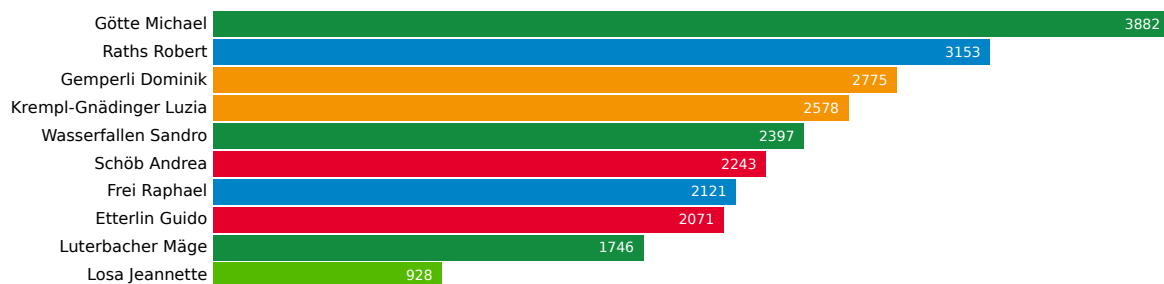

Kantonsratswahl 2020: Wahlkreis Rorschach

8. März 2020

Aktualisiert: 8. März 2020 17:41

Wahlbeteiligung
32.43%

Wahlberechtigte
25951

Abgegebene Wahlzettel
8417

Mandate
10

Listen

Liste	Mandate	Stimmen
SVP	3	20597
CVP	2	17533
FDP	2	15315
SP	2	13180
GRÜ	1	6085
GLP	0	4763
EVP	0	2834
FDP_J	0	1379

Kandidierende

Kandidierende	Liste	Gewählt	Stimmen
Götte Michael	SVP	Ja	3882
Wasserfallen Sandro	SVP	Ja	2397
Luterbacher Mäge	SVP	Ja	1746
Revoli Sabina	SVP		1664
Hochreutener Martin	SVP		1657
Locher Peter	SVP		1576
Aliesch Dominik	SVP		1522
Locher Bruno	SVP		1485
Beerli Stefan	SVP		1482
Graf Lukas	SVP		1334
Raths Robert	FDP	Ja	3153
Frei Raphael	FDP	Ja	2121
Kuster Felix	FDP		1376
Lanter-Dornbierer Charlene	FDP		1354
Meichtry Valentin	FDP		1176
Ambauen Ronnie	FDP		1153
Bünzli Fabienne	FDP		1045
Metzler Kathrin	FDP		1032
Fol Prisca	FDP		944
Friedli Philipp	FDP		850
Mäder Joel	FDP_J		402
Schmid Andreas	FDP_J		210
Mustafa Ilir	FDP_J		187
Majic Majkl	FDP_J		159
Barman Enes	FDP_J		134
Gemperli Dominik	CVP	Ja	2775
Krempf-Gnädinger Luzia	CVP	Ja	2578
Bischofberger Felix	CVP		2490
Popp Andreas	CVP		1428
Thurnherr Gregor	CVP		1399
Eberle Cornel	CVP		1322

Listenverbindungen

Das Diagramm zeigt die Verteilung der Stimmen und der Mandate auf die Listen- und Unterlistenverbindungen. Die Balken auf der linken Seite entsprechen den Listenverbindungen, die Balken in der Mitte den Unterlisten, die Balken rechts den Listen. Die Breite der Balken und der Verbindungen ist proportional zu den Stimmen, blau eingefärbte Balken enthalten die Anzahl der Mandate.