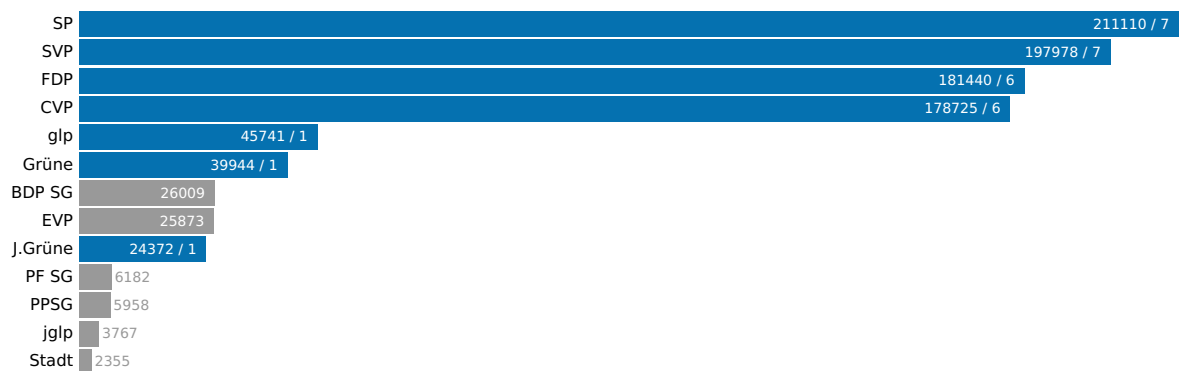

Kantonsratswahl 2016: Wahlkreis St.Gallen

28. Februar 2016

Aktualisiert: 13. Juni 2019 13:29

Wahlbeteiligung
44.45%

Wahlberechtigte
75969

Abgegebene Wahlzettel
33765

Mandate
29

Listen

Liste	Mandate	Stimmen
SP	7	211110
SVP	7	197978
FDP	6	181440
CVP	6	178725
glp	1	45741
Grüne	1	39944
BDP SG		26009
EVP		25873
J.Grüne	1	24372
PF SG		6182
PPSG		5958
jglp		3767
Stadt		2355

Kandidierende

Kandidierende	Liste	Gewählt	Stimmen
Scheitlin Thomas	FDP	Ja	12359
Noger Arno	FDP	Ja	9565
Locher Walter	FDP	Ja	8358
Ammann Thomas	FDP	Ja	8158
Rüesch Reinhard	FDP	Ja	7501
Schorer Isabel	FDP	Ja	5963
Vincenz-Stauffacher Susanne	FDP		5784
Fröhlich Dieter	FDP		5476
Gladig Georges	FDP		5306
Rotach Marcel	FDP		5290
Deuel Jennifer	FDP		5223
Keller Ruth	FDP		5219
Frei-Grimm Barbara	FDP		5196
Dornier Roger	FDP		5114
Keller Felix	FDP		5111
Rutz Karin	FDP		5002
Büchel Caroline	FDP		4982
Hutter Markus	FDP		4880