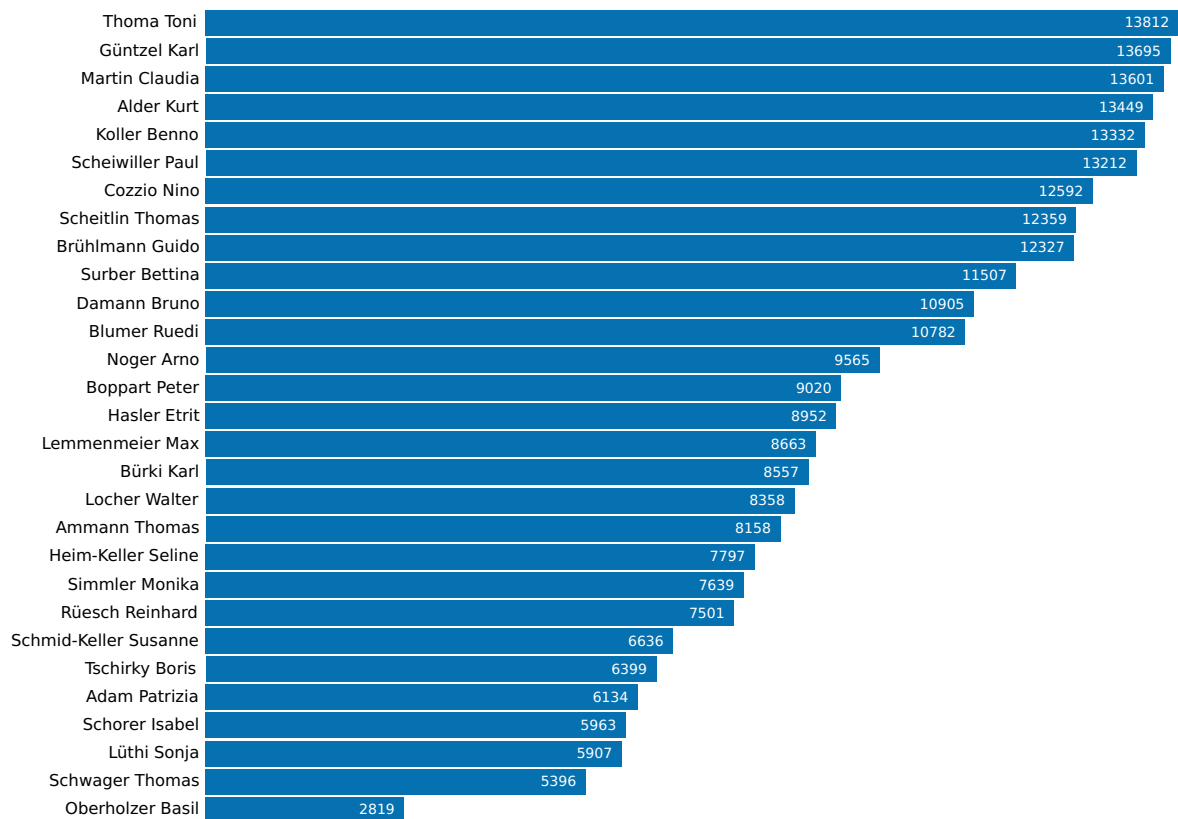

Kandidierende

Kandidierende	Liste	Gewählt	Stimmen
Scheitlin Thomas	FDP	Ja	12359
Noger Arno	FDP	Ja	9565
Locher Walter	FDP	Ja	8358
Ammann Thomas	FDP	Ja	8158
Rüesch Reinhard	FDP	Ja	7501
Schorer Isabel	FDP	Ja	5963
Vincenz-Stauffacher Susanne	FDP		5784
Fröhlich Dieter	FDP		5476
Gladig Georges	FDP		5306
Rotach Marcel	FDP		5290
Deuel Jennifer	FDP		5223
Keller Ruth	FDP		5219
Frei-Grimm Barbara	FDP		5196
Dornier Roger	FDP		5114
Keller Felix	FDP		5111
Rutz Karin	FDP		5002
Büchel Caroline	FDP		4982
Hutter Markus	FDP		4880