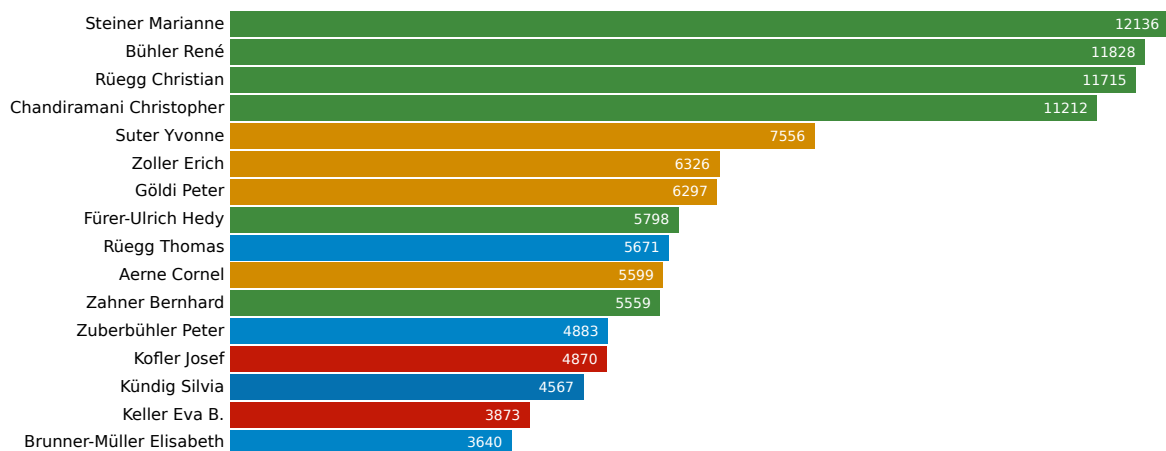

Kantonsratswahl 2016: Wahlkreis See-Gaster

28. Februar 2016

Aktualisiert: 18. Juni 2019 08:28

Wahlbeteiligung
44.65%

Wahlberechtigte
44031

Abgegebene Wahlzettel
19661

Mandate
16

Listen

Liste	Mandate	Stimmen
SVP	6	95277
CVP	4	70877
FDP	3	47146
SP	2	40968
UGS/GRÜ	1	21734
GLP / BDP	0	14883
FDP JF	0	6263
UGS GR, Jung	0	4695

Kandidierende

Kandidierende	Liste	Gewählt	Stimmen
Helbling Michael	FDP JF		915
Miftari Fitore	FDP JF		714
Ibrahimovic Ramiz	FDP JF		700
Fäh Fabius	FDP JF		691
Maron Lucio	FDP JF		615
Dürr Rolf	FDP JF		576
Spiess Marc	FDP JF		554
Berisha Urim	FDP JF		507
Kofler Josef	SP	Ja	4870
Keller Eva B.	SP	Ja	3873
Hüppi Peter	SP		3229
Blöchlinger Pablo	SP		2959
Meyer Daniela	SP		2411
Kuster Ivo	SP		2308
Karabudak Sahika	SP		2237
Zwicky Roman	SP		2098
Hollenstein Kurt	SP		2070
Dormann Thomas	SP		1997
Yigit Mehmet Ali	SP		1997
Minikus Roger	SP		1799
Kamm Daniel	SP		1684
Jost Stephan	SP		1676
Hegi Robert	SP		1611
Lehner Benno	SP		1586
Suter Yvonne	CVP	Ja	7556
Zoller Erich	CVP	Ja	6326
Göldi Peter	CVP	Ja	6297