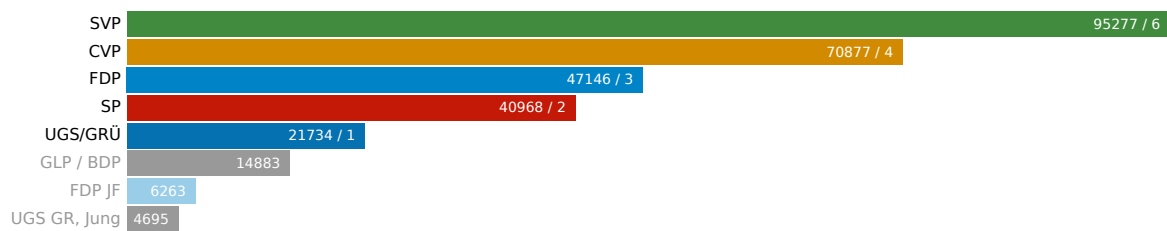

Kantonsratswahl 2016: Wahlkreis See-Gaster

28. Februar 2016

Aktualisiert: 18. Juni 2019 08:28

Wahlbeteiligung
44.65%

Wahlberechtigte
44031

Abgegebene Wahlzettel
19661

Mandate
16

Listen