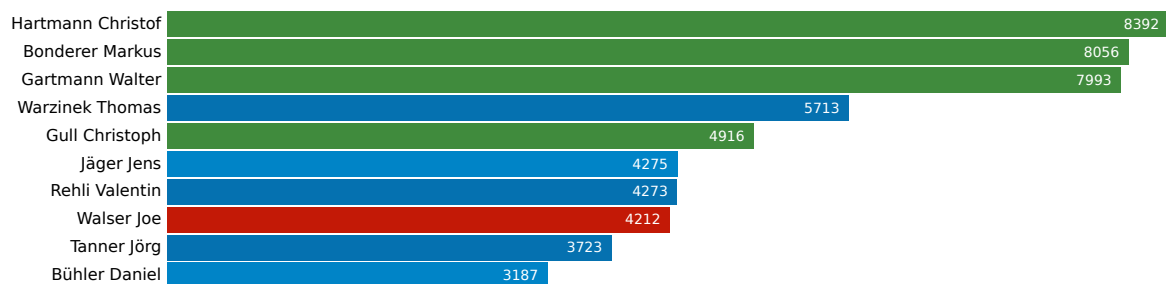

Kantonsratswahl 2016: Wahlkreis Sarganserland

28. Februar 2016

Aktualisiert: 13. Juni 2019 13:47

Wahlbeteiligung
48.10%

Wahlberechtigte
25849

Abgegebene Wahlzettel
12434

Mandate
10

Listen

Liste	Mandate	Stimmen
SVP	4	43550
CVP BDP SL	2	26176
FDP	2	20339
SP	1	16644
Fo glp	1	9817
JFDP	0	2631

Kandidierende

Kandidierende	Liste	Gewählt	Stimmen
Hartmann Christof	SVP	Ja	8392
Bonderer Markus	SVP	Ja	8056
Gartmann Walter	SVP	Ja	7993
Gull Christoph	SVP	Ja	4916
Müller Herbert	SVP		3490
Thuner-Jäger Martha	SVP		3456
Pfiffner Thomas	SVP		3233
Jäger Jens	FDP	Ja	4275
Bühler Daniel	FDP	Ja	3187
Bartholet Hans	FDP		3085
Good Pius	FDP		1583
Heeb-Ackermann Nadja	FDP		1393
Castelberg Markus	FDP		976
Kohler Roland	FDP		973
Müller Gaby	FDP		832
Mächler-Bless Karin	FDP		768
John Roger	FDP		681
Walser Joe	SP	Ja	4212
Gauer Monika	SP		1871
Hauser Bernhard	SP		1440
Wildhaber Werni	SP		1370
Vogel Sonja	SP		1313
Gruber Schlumpf Brigitta	SP		1298
Jablanovic Dario	SP		1183
Stettler Nicky	SP		903
Schmid Max	SP		873
Wirrer Markus	SP		846
Manoranjithan Nirosh	JFDP		556
Probst Patrick	JFDP		540
Bernasconi Melina	JFDP		484
Kurath Marin	JFDP		476
Gmür Andreas	JFDP		434

Listenverbindungen

Das Diagramm zeigt die Verteilung der Stimmen und der Mandate auf die Listen- und Unterlistenverbindungen. Die Balken auf der linken Seite entsprechen den Listenverbindungen, die Balken in der Mitte den Unterlisten, die Balken rechts den Listen. Die Breite der Balken und der Verbindungen ist proportional zu den Stimmen, blau eingefärbte Balken enthalten die Anzahl der Mandate.