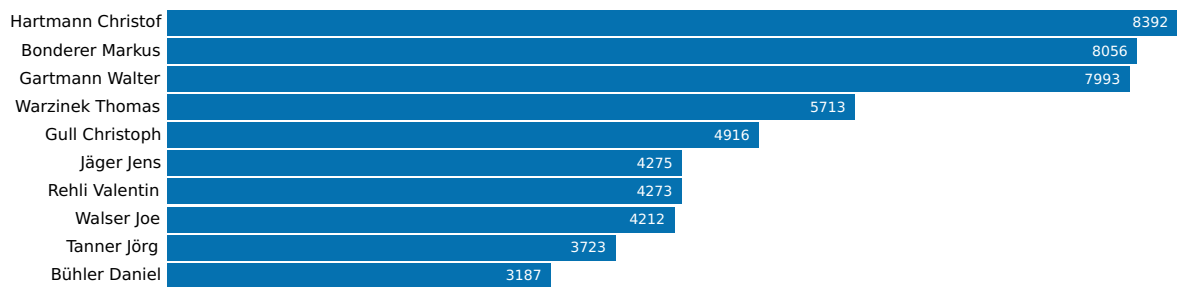

Kandidierende

Kandidierende	Liste	Gewählt	Stimmen
Hartmann Christof	SVP	Ja	8392
Bonderer Markus	SVP	Ja	8056
Gartmann Walter	SVP	Ja	7993
Gull Christoph	SVP	Ja	4916
Müller Herbert	SVP		3490
Thuner-Jäger Martha	SVP		3456
Pfiffner Thomas	SVP		3233
Jäger Jens	FDP	Ja	4275
Bühler Daniel	FDP	Ja	3187
Bartholet Hans	FDP		3085
Good Pius	FDP		1583
Heeb-Ackermann Nadja	FDP		1393
Castelberg Markus	FDP		976
Kohler Roland	FDP		973
Müller Gaby	FDP		832
Mächler-Bless Karin	FDP		768
John Roger	FDP		681
Walser Joe	SP	Ja	4212
Gauer Monika	SP		1871
Hauser Bernhard	SP		1440
Wildhaber Werni	SP		1370
Vogel Sonja	SP		1313
Gruber Schlumpf Brigitta	SP		1298
Jablanovic Dario	SP		1183
Stettler Nicky	SP		903
Schmid Max	SP		873
Wirrer Markus	SP		846
Manoranjithan Nirosh	JFDP		556
Probst Patrick	JFDP		540
Bernasconi Melina	JFDP		484
Kurath Marin	JFDP		476