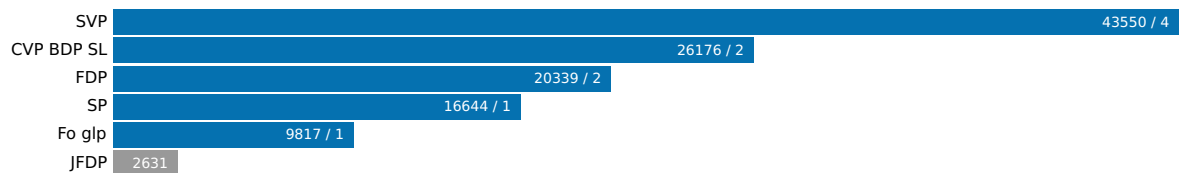

# Kantonsratswahl 2016: Wahlkreis Sarganserland

28. Februar 2016

Aktualisiert: 13. Juni 2019 13:47

Wahlbeteiligung  
48.10%

Wahlberechtigte  
25849

Abgegebene Wahlzettel  
12434

Mandate  
10

## Listen

Liste	Mandate	Stimmen
SVP	4	43550
CVP BDP SL	2	26176
FDP	2	20339
SP	1	16644
Fo glp	1	9817
JFDP		2631