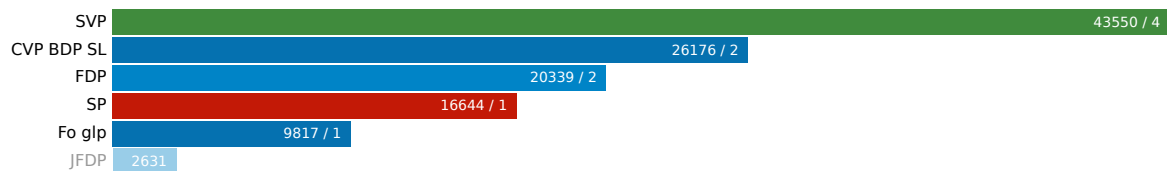

Kantonsratswahl 2016: Wahlkreis Sarganserland

28. Februar 2016

Aktualisiert: 13. Juni 2019 13:47

Wahlbeteiligung
48.10%

Wahlberechtigte
25849

Abgegebene Wahlzettel
12434

Mandate
10

Listen

Listenverbindungen

Das Diagramm zeigt die Verteilung der Stimmen und der Mandate auf die Listen- und Unterlistenverbindungen. Die Balken auf der linken Seite entsprechen den Listenverbindungen, die Balken in der Mitte den Unterlisten, die Balken rechts den Listen. Die Breite der Balken und der Verbindungen ist proportional zu den Stimmen, blau eingefärbte Balken enthalten die Anzahl der Mandate.