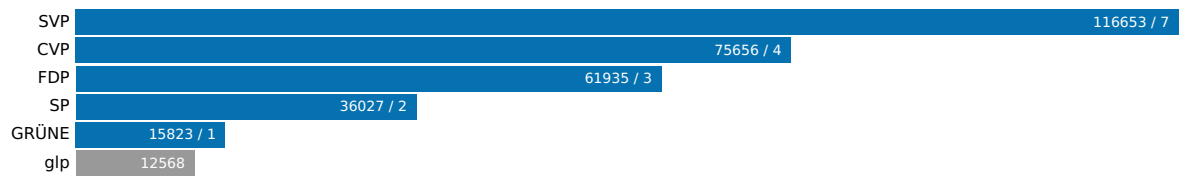

Kantonsratswahl 2016: Wahlkreis Rheintal

28. Februar 2016

Aktualisiert: 13. Juni 2019 10:56

Wahlbeteiligung
46.86%

Wahlberechtigte
41843

Abgegebene Wahlzettel
19607

Mandate
17

Listen