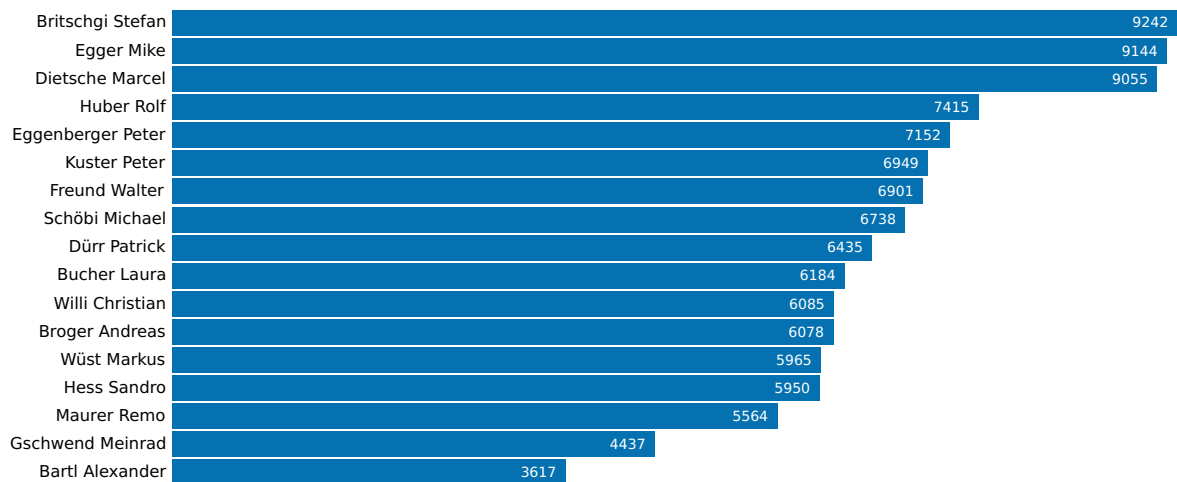

Kantonsratswahl 2016: Wahlkreis Rheintal

28. Februar 2016

Aktualisiert: 13. Juni 2019 10:56

Wahlbeteiligung
46.86%

Wahlberechtigte
41843

Abgegebene Wahlzettel
19607

Mandate
17

Listen

Liste	Mandate	Stimmen
SVP	7	116653
CVP	4	75656
FDP	3	61935
SP	2	36027
GRÜNE	1	15823
glp		12568

Kandidierende

Kandidierende	Liste	Gewählt	Stimmen
Britschgi Stefan	FDP	Ja	9242
Huber Rolf	FDP	Ja	7415
Bartl Alexander	FDP	Ja	3617
Peter Vogt Sarah	FDP		3546
Geisser-Weibel Myriam	FDP		3374
Nüesch Peter	FDP		3299
Schöbi Gloria	FDP		3296
Hutter René	FDP		2919
Metzler Reto	FDP		2552
Macedo Gabriel	FDP		2524
Eggenberger Andreas	FDP		2460
Graf Christoph	FDP		2328
Thurnheer Christoph	FDP		2249
Zhuta Egzon	FDP		2151
Percy Thomas	FDP		1830
Bucher Laura	SP	Ja	6184
Maurer Remo	SP	Ja	5564
Schneider Tanja	SP		2159
Linsi Katharina	SP		2077
Hanselmann Armin	SP		1864
Gächter-Kobler Esther	SP		1863
Werndli Renato	SP		1734
Zünd Joël	SP		1691
Städler Kurt	SP		1588
Chéreau Jean-Pierre	SP		1520
Thurnherr Roman	SP		1515
Vinzens Stephanie	SP		1450