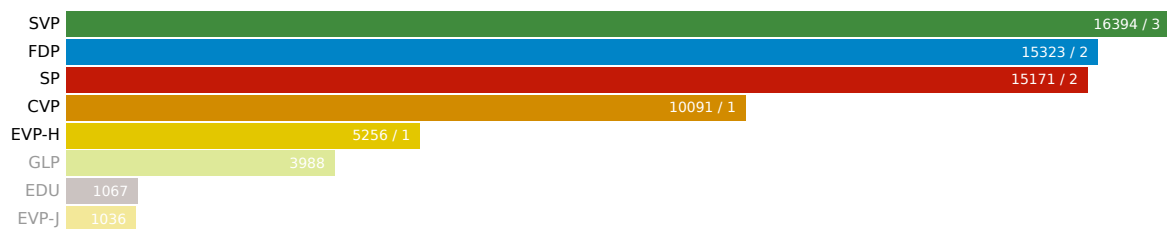

# Kantonsratswahl 2012: Wahlkreis Werdenberg

11. März 2012

Aktualisiert: 18. Juni 2019 09:27

Wahlbeteiligung  
36.64%

Wahlberechtigte  
21337

Abgegebene Wahlzettel  
7818

Mandate  
9

## Listen

Liste	Mandate	Stimmen
SVP	3	16394
FDP	2	15323
SP	2	15171
CVP	1	10091
EVP-H	1	5256
GLP	0	3988
EDU	0	1067
EVP-J	0	1036

## Listenverbindungen

Das Diagramm zeigt die Verteilung der Stimmen und der Mandate auf die Listen- und Unterlistenverbindungen. Die Balken auf der linken Seite entsprechen den Listenverbindungen, die Balken in der Mitte den Unterlisten, die Balken rechts den Listen. Die Breite der Balken und der Verbindungen ist proportional zu den Stimmen, blau eingefärbte Balken enthalten die Anzahl der Mandate.