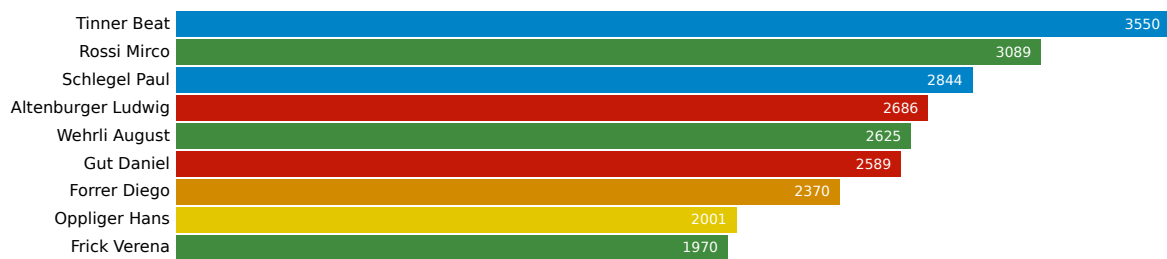

Kandidierende

Kandidierende	Liste	Gewählt	Stimmen
Altenburger Ludwig	SP	Ja	2686
Gut Daniel	SP	Ja	2589
Willi Bruno	SP		2526
Billet-Toldo Claudia	SP		1330
Rusterholtz Roger	SP		1274
Hutter Brigitta	SP		1056
Senn Johanna	SP		1039
Zurbrügg Pia	SP		1025
Aschwanden Michael	SP		909
Oppliger Hans	EVP-H	Ja	2001
Schweizer-Christen Ursula	EVP-H		449
Gächter-Eggenberger Katharina	EVP-H		430
Engler-Jakober Annemarie	EVP-H		390
Raymann Fredi	EVP-H		376
Reicherter Jürg	EVP-H		373
Bolliger Urs	EVP-H		368
Müller-Staub Margareth	EVP-H		348
Schneider-Dätwyler Madeleine	EVP-H		218
Scheuss Johannes	EVP-J		150
Schindler Johannes	EVP-J		128
Raymann Rebekka	EVP-J		124
Eggenberger Timo	EVP-J		120
Vetsch Johannes	EVP-J		116
Chlubna Miriam	EVP-J		115
Kopp Thomas	EVP-J		108
Banzer Dina	EVP-J		72
Kunz Nico	EVP-J		67
Rossi Mirco	SVP	Ja	3089
Wehrli August	SVP	Ja	2625
Frick Verena	SVP	Ja	1970
Hanselmann Benjamin	SVP		1693