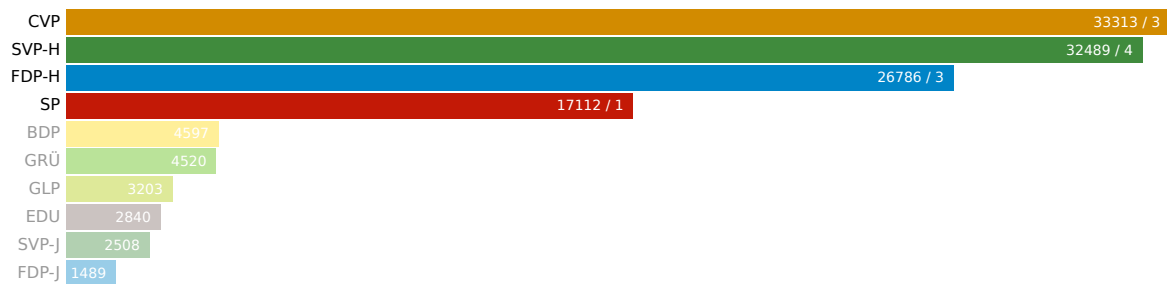

Kantonsratswahl 2012: Wahlkreis Toggenburg

11. März 2012

Aktualisiert: 18. Juni 2019 09:43

Wahlbeteiligung
39.76%

Wahlberechtigte
30258

Abgegebene Wahlzettel
12031

Mandate
11

Listen

Listenverbindungen

Das Diagramm zeigt die Verteilung der Stimmen und der Mandate auf die Listen- und Unterlistenverbindungen. Die Balken auf der linken Seite entsprechen den Listenverbindungen, die Balken in der Mitte den Unterlisten, die Balken rechts den Listen. Die Breite der Balken und der Verbindungen ist proportional zu den Stimmen, blau eingefärbte Balken enthalten die Anzahl der Mandate.