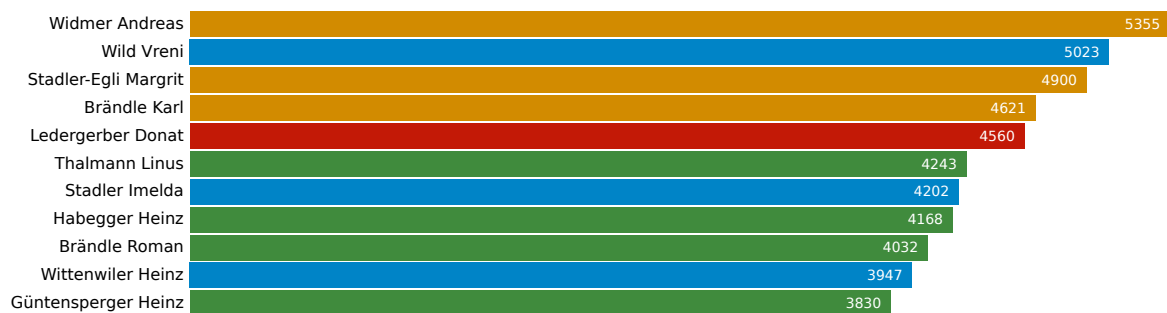

Kandidierende

Kandidierende	Liste	Gewählt	Stimmen
Widmer Andreas	CVP	Ja	5355
Stadler-Egli Margrit	CVP	Ja	4900
Brändle Karl	CVP	Ja	4621
Gubser Bruno	CVP		3800
Bürge Pius	CVP		2601
Porchet-Peter Marlise	CVP		2278
Huser Christian	CVP		2006
Kalberer-Würsch Doris	CVP		1709
Neumayer-Wenk Julia	CVP		1381
Noger Otto	CVP		1354
Rütsche Thomas	CVP		1352
Bleiker Jeffrey	SVP-J		946
Schweizer Florian	SVP-J		566
Näf Christian	SVP-J		564
Schmid Flurin	BDP		1062
Breitler-Voigt Veronika	BDP		912
Breitler Roland	BDP		699
Rust Melchior	BDP		652
Mettler Matthäus	BDP		634
Ledergerber Donat	SP	Ja	4560
Thurnherr Christoph	SP		1681
Schönenberger-Hofmann Trudi	SP		1583
Janssen Natalie	SP		1431
Keller Mirco	SP		1245
Keller Hansheiri	SP		1223
Walther Roland	SP		1213
Willi-Wolfer Susanne	SP		1084
Sturm Jens	SP		1080
Widmer Raphael	SP		1069
Thalmann Linus	SVP-H	Ja	4243