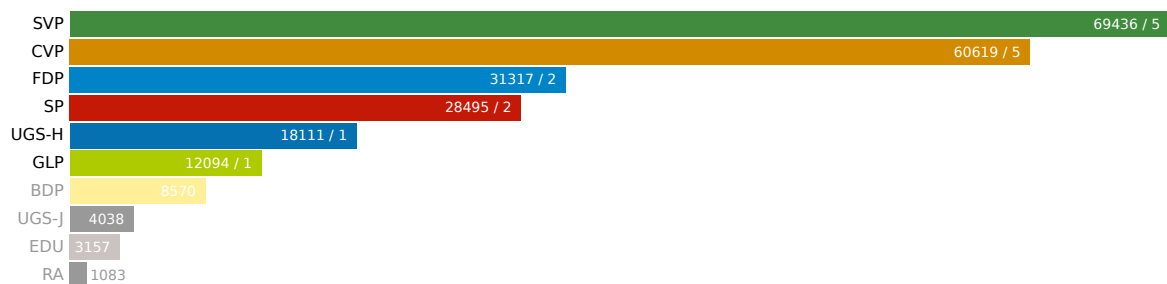

# Kantonsratswahl 2012: Wahlkreis See-Gaster

11. März 2012

Aktualisiert: 18. Juni 2019 09:38

Wahlbeteiligung  
36.23%

Wahlberechtigte  
42233

Abgegebene Wahlzettel  
15299

Mandate  
16

## Listen

Liste	Mandate	Stimmen
SVP	5	69436
CVP	5	60619
FDP	2	31317
SP	2	28495
UGS-H	1	18111
GLP	1	12094
BDP	0	8570
UGS-J	0	4038
EDU	0	3157
RA	0	1083