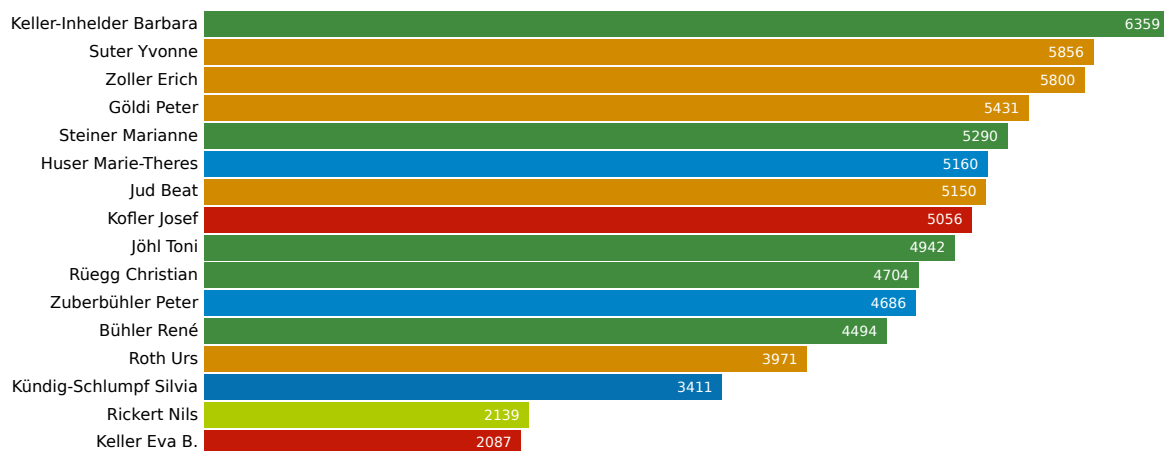

Kandidierende

Kandidierende	Liste	Gewählt	Stimmen
Keller-Inhelder Barbara	SVP	Ja	6359
Steiner Marianne	SVP	Ja	5290
Jöhl Toni	SVP	Ja	4942
Rüegg Christian	SVP	Ja	4704
Bühler René	SVP	Ja	4494
Chandiramani Christopher	SVP		4489
Hartmann Roland	SVP		4049
Zahner Bernhard	SVP		3763
Gmür Ruedi	SVP		3576
Fürer Hedy	SVP		3466
Fischli Robert	SVP		3394
Rüegg Rolf	SVP		3308
Bär Hanspeter	SVP		3252
Roos Fredy	SVP		3121
Fritschi Manuel	SVP		3060
Hörhager Elias	SVP		2985
Rickert Nils	GLP	Ja	2139
Bertschinger Manuela	GLP		1464
Willy Rinaldo	GLP		1371
Brun del Re Beda	GLP		1370
Uebelhart Tobias	GLP		1319
Bertschinger Sandro	GLP		1275
Di Domenico Sandro	GLP		1262
Menlikli Berat	GLP		1180
Kofler Josef	SP	Ja	5056
Keller Eva B.	SP	Ja	2087
Hüppi Peter	SP		1990