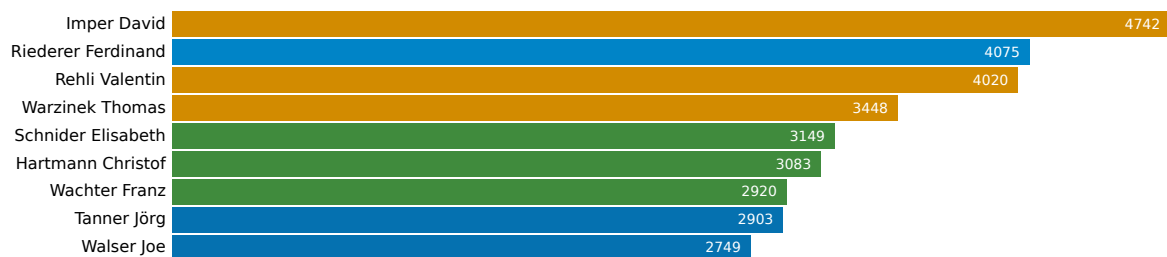

Kantonsratswahl 2012: Wahlkreis Sarganserland

11. März 2012

Aktualisiert: 18. Juni 2019 09:32

Wahlbeteiligung
37.48%

Wahlberechtigte
25027

Abgegebene Wahlzettel
9379

Mandate
9

Listen

Liste	Mandate	Stimmen
SVP	3	24299
CVP	3	23082
FDP	1	14124
SPuGRÜ	1	12394
BDPuGLP	1	8128

Kandidierende

Kandidierende	Liste	Gewählt	Stimmen
Walser Joe	SPuGRÜ	Ja	2749
Gauer Monika	SPuGRÜ		1413
Wildhaber Werni	SPuGRÜ		1277
Hauser Bernhard	SPuGRÜ		1240
Schlegel Franziska	SPuGRÜ		1213
Gruber Schlumpf Brigitta	SPuGRÜ		1031
Marjanovic Petar	SPuGRÜ		952
Jablanovic Dario	SPuGRÜ		798
Wirrer Markus	SPuGRÜ		767
Riederer Ferdinand	FDP	Ja	4075
Jäger Jens	FDP		2085
De Coi Brigitte	FDP		1524
Good Pius	FDP		1387
Meyer-Miescher Marlen	FDP		1155
Küng Martin	FDP		1077
Gloor Ernst	FDP		1022
Gmür Andreas	FDP		499
Schnider Elisabeth	SVP	Ja	3149
Hartmann Christof	SVP	Ja	3083
Wachter Franz	SVP	Ja	2920
Gartmann-Kalberer Walter	SVP		2656
Bonderer Markus	SVP		2501
Gemperle Josef	SVP		1943
Willi Matthias	SVP		1934
Peter Othmar	SVP		1926
Kenel Pascal	SVP		1902
Imper David	CVP	Ja	4742
Rehli Valentin	CVP	Ja	4020
Warzinek Thomas	CVP	Ja	3448
Kohler Stefan	CVP		2179
Vils Hans	CVP		1748
Lutz Heinz	CVP		1558