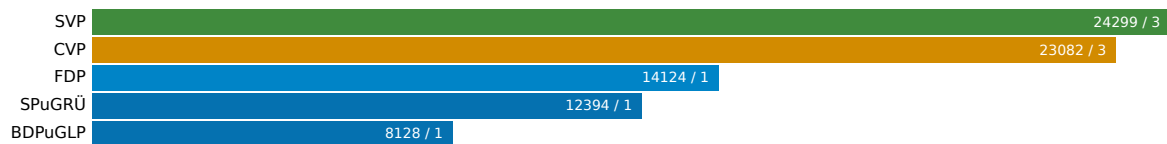

Kantonsratswahl 2012: Wahlkreis Sarganserland

11. März 2012

Aktualisiert: 18. Juni 2019 09:32

Wahlbeteiligung
37.48%

Wahlberechtigte
25027

Abgegebene Wahlzettel
9379

Mandate
9

Listen

Liste	Mandate	Stimmen
SVP	3	24299
CVP	3	23082
FDP	1	14124
SPuGRÜ	1	12394
BDPuGLP	1	8128

Kandidierende

Kandidierende	Liste	Gewählt	Stimmen
Walser Joe	SPuGRÜ	Ja	2749
Gauer Monika	SPuGRÜ		1413
Wildhaber Werni	SPuGRÜ		1277
Hauser Bernhard	SPuGRÜ		1240
Schlegel Franziska	SPuGRÜ		1213
Gruber Schlumpf Brigitta	SPuGRÜ		1031
Marjanovic Petar	SPuGRÜ		952
Jablanovic Dario	SPuGRÜ		798
Wirrer Markus	SPuGRÜ		767
Riederer Ferdinand	FDP	Ja	4075
Jäger Jens	FDP		2085
De Coi Brigitte	FDP		1524
Good Pius	FDP		1387
Meyer-Miescher Marlen	FDP		1155
Küng Martin	FDP		1077
Gloor Ernst	FDP		1022
Gmür Andreas	FDP		499
Schnider Elisabeth	SVP	Ja	3149
Hartmann Christof	SVP	Ja	3083
Wachter Franz	SVP	Ja	2920
Gartmann-Kalberer Walter	SVP		2656
Bonderer Markus	SVP		2501
Gemperle Josef	SVP		1943
Willi Matthias	SVP		1934
Peter Othmar	SVP		1926
Kenel Pascal	SVP		1902
Imper David	CVP	Ja	4742
Rehli Valentin	CVP	Ja	4020
Warzinek Thomas	CVP	Ja	3448
Kohler Stefan	CVP		2179
Vils Hans	CVP		1748
Lutz Heinz	CVP		1558