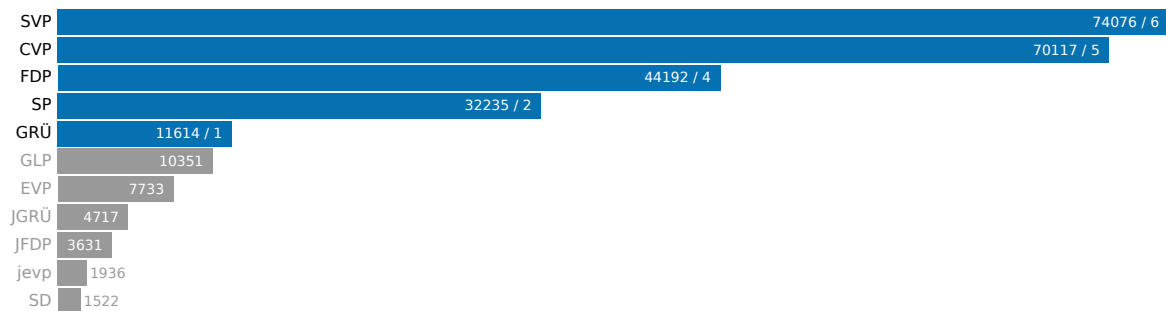

Kantonsratswahl 2008: Wahlkreis Wil

16. März 2008

Aktualisiert: 18. Juni 2019 13:36

Wahlbeteiligung
34.07%

Wahlberechtigte
43721

Abgegebene Wahlzettel
14896

Mandate
18

Listen