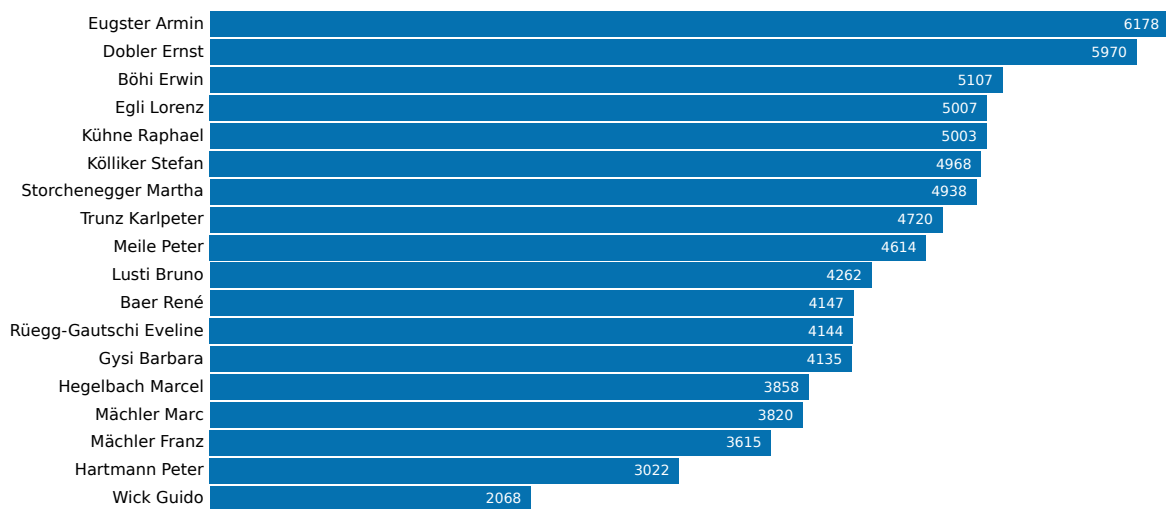

Kantonsratswahl 2008: Wahlkreis Wil

16. März 2008

Aktualisiert: 18. Juni 2019 13:36

Wahlbeteiligung
34.07%

Wahlberechtigte
43721

Abgegebene Wahlzettel
14896

Mandate
18

Listen

Liste	Mandate	Stimmen
SVP	6	74076
CVP	5	70117
FDP	4	44192
SP	2	32235
GRÜ	1	11614
GLP	0	10351
EVP	0	7733
JGRÜ	0	4717
JFDP	0	3631
jevp	0	1936
SD	0	1522

Kandidierende

Kandidierende	Liste	Gewählt	Stimmen
Manser Thomas	SD		325
Koller Kurt	SD		279
Fischer Thomas	SD		256
Büeler Bosco	GLP		3058
Zuberbühler Katharina	GLP		1490
Gerber Daniel	GLP		928
Aerne Kurt	GLP		903
Häusermann Daniel	GLP		863
Anderegg Werner	GLP		824
Schwarz Alexander	GLP		810
Baer Niklaus	JFDP		732
Härtsch Patricia	JFDP		621
Breu Mario	JFDP		446
Chan Stefan	JFDP		371
Kunz Michael	JFDP		362
Kunz Andreas	JFDP		308
Wettstein René	JFDP		304
Eugster Armin	CVP	Ja	6178
Dobler Ernst	CVP	Ja	5970
Kühne Raphael	CVP	Ja	5003
Storchenegger Martha	CVP	Ja	4938
Trunz Karpeter	CVP	Ja	4720
Sartory Beda	CVP		4702
Cozzio Bruno	CVP		3589
Hartmann Susanne	CVP		3462
Meier-Scherrer Monika	CVP		3061