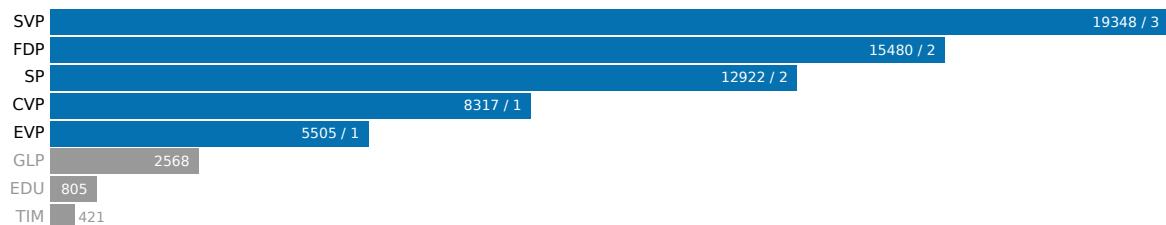

# Kantonsratswahl 2008: Wahlkreis Werdenberg

16. März 2008

Aktualisiert: 18. Juni 2019 13:00

Wahlbeteiligung  
35.34%

Wahlberechtigte  
20932

Abgegebene Wahlzettel  
7397

Mandate  
9

## Listen

Liste	Mandate	Stimmen
SVP	3	19348
FDP	2	15480
SP	2	12922
CVP	1	8317
EVP	1	5505
GLP	0	2568
EDU	0	805
TIM	0	421