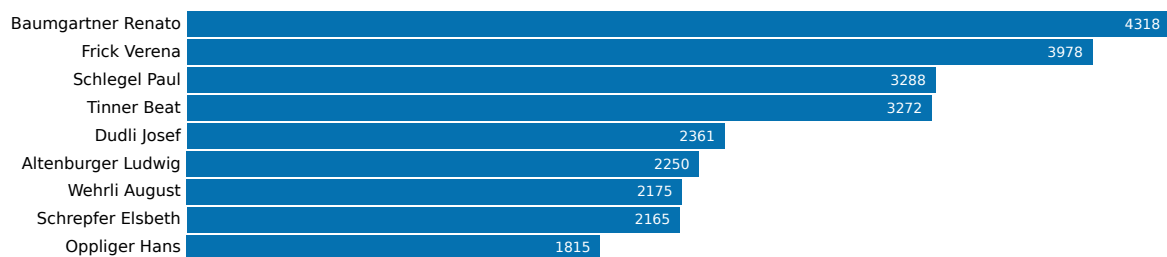

Kandidierende

Kandidierende	Liste	Gewählt	Stimmen
Oppliger Hans	EVP	Ja	1815
Götti Felix	EVP		565
Wachter Lukas	EVP		506
Bolliger Urs	EVP		469
Engler-Jakober Annemarie	EVP		432
Jüstrich Jemina	EVP		415
Raymann Fredi	EVP		388
Gächter-Eggenberger Katharina	EVP		385
Rapold Claudia	EVP		325
Altenburger Ludwig	SP	Ja	2250
Schrepfer Elsbeth	SP	Ja	2165
Gähwiler-Bader Barbara	SP		1727
Willi Bruno	SP		1408
Sutter Hedy	SP		1137
Schär Philipp	SP		1109
Jenni Joel	SP		877
Leuthold Kradolfer Brigitte	SP		851
Weder Luzius	SP		803
Schlegel Paul	FDP	Ja	3288
Tinner Beat	FDP	Ja	3272
Toldo Thomas	FDP		2429
Graf Daniela	FDP		1704
Schwarz Andreas	FDP		1252
Berger Michael	FDP		1076
Flisch Franco	FDP		751
Baumgartner Renato	SVP	Ja	4318
Frick Verena	SVP	Ja	3978
Wehrli August	SVP	Ja	2175
Schlegel Jörg	SVP		1955
Rossi Mirco	SVP		1894
Piske Patrick	SVP		1880