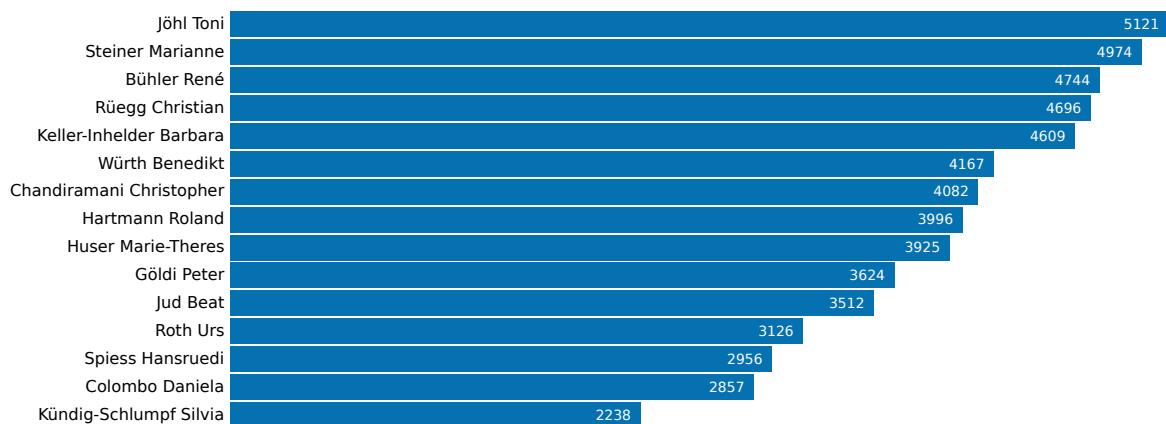

Kandidierende

Kandidierende	Liste	Gewählt	Stimmen
Jöhl Toni	SVP	Ja	5121
Steiner Marianne	SVP	Ja	4974
Bühler René	SVP	Ja	4744
Rüeegg Christian	SVP	Ja	4696
Chandiramani Christopher	SVP	Ja	4082
Hartmann Roland	SVP	Ja	3996
Fischli Robert	SVP		3749
Bär Hanspeter	SVP		3568
Zahner Bernhard	SVP		3555
Rüeegg Rolf	SVP		3486
Bünzli Christopher	SVP		3197
Fritschi Manuel	SVP		3161
Oertle Lucian	SVP		3050
Zeis Hubert	VPIU		247
Gasser Christoph	VPIU		133
Holzer Angela	VPIU		122
Noger Anita	VPIU		96
Knöpfel Immo	VPIU		73
Huser Marie-Theres	FDP	Ja	3925
Spiess Hansruedi	FDP	Ja	2956
Zuberbühler Peter	FDP		2841
Rüeegg Thomas	FDP		1976
Bruhin Brigitte	FDP		1438
Bollhalder Reto	FDP		1239
Schönmann-Kriech Anita	FDP		1203
Brunner Elisabeth	FDP		1154
Rosenast-Gmür Kurt	FDP		1144
Hanslin Marc	FDP		1119