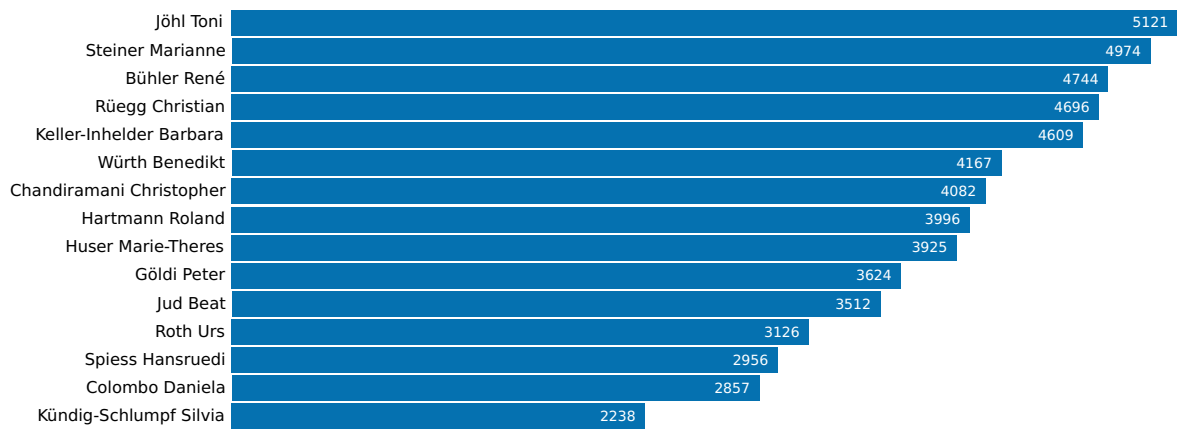

Kantonsratswahl 2008: Wahlkreis See-Gaster

16. März 2008

Aktualisiert: 18. Juni 2019 13:16

Wahlbeteiligung
31.65%

Wahlberechtigte
39907

Abgegebene Wahlzettel
12630

Mandate
15

Listen

Liste	Mandate	Stimmen
SVP	6	59464
CVP-W	3	33985
FDP	2	25978
CVP-O	2	23301
SP	1	18129
UGS-J	1	11300
UGS-L		6048
GLP		4451
EVP		1823
VPIU		898

Kandidierende

Kandidierende	Liste	Gewählt	Stimmen
Jöhl Toni	SVP	Ja	5121
Steiner Marianne	SVP	Ja	4974
Bühler René	SVP	Ja	4744
Rüegg Christian	SVP	Ja	4696
Chandiramani Christopher	SVP	Ja	4082
Hartmann Roland	SVP	Ja	3996
Fischli Robert	SVP		3749
Bär Hanspeter	SVP		3568
Zahner Bernhard	SVP		3555
Rüegg Rolf	SVP		3486
Bünzli Christopher	SVP		3197
Fritschi Manuel	SVP		3161
Oertle Lucian	SVP		3050
Zeis Hubert	VPIU		247
Gasser Christoph	VPIU		133
Holzer Angela	VPIU		122
Noger Anita	VPIU		96
Knöpfel Immo	VPIU		73
Huser Marie-Theres	FDP	Ja	3925
Spiess Hansruedi	FDP	Ja	2956
Zuberbühler Peter	FDP		2841
Rüegg Thomas	FDP		1976
Bruhin Brigitte	FDP		1438
Bollhalder Reto	FDP		1239
Schönmann-Kriech Anita	FDP		1203
Brunner Elisabeth	FDP		1154
Rosenast-Gmür Kurt	FDP		1144
Hanslin Marc	FDP		1119