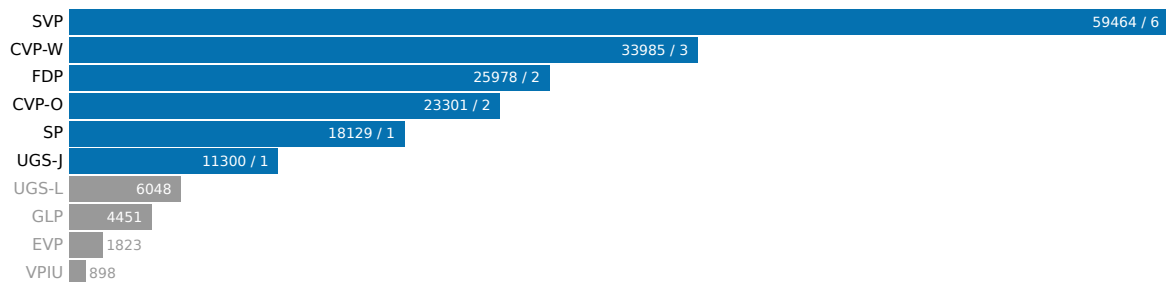

Kantonsratswahl 2008: Wahlkreis See-Gaster

16. März 2008

Aktualisiert: 18. Juni 2019 13:16

Wahlbeteiligung
31.65%

Wahlberechtigte
39907

Abgegebene Wahlzettel
12630

Mandate
15

Listen

| Liste | Mandate | Stimmen |
|-------|---------|---------|
| SVP | 6 | 59464 |
| CVP-W | 3 | 33985 |
| FDP | 2 | 25978 |
| CVP-O | 2 | 23301 |
| SP | 1 | 18129 |
| UGS-J | 1 | 11300 |
| UGS-L | 0 | 6048 |
| GLP | 0 | 4451 |
| EVP | 0 | 1823 |
| VPIU | 0 | 898 |