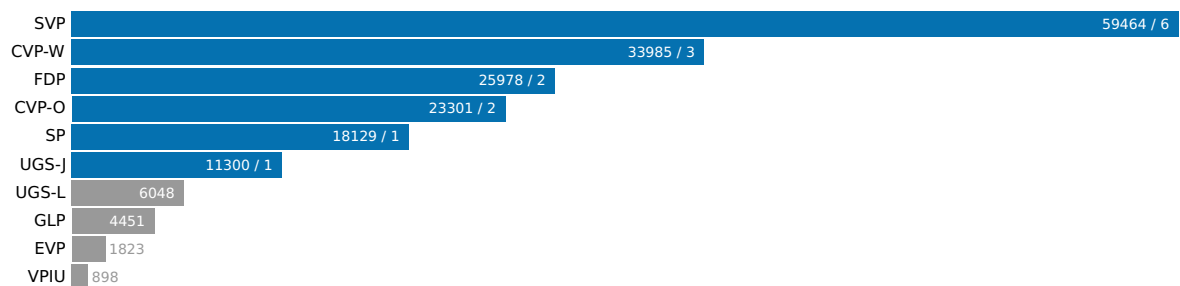

Kantonsratswahl 2008: Wahlkreis See-Gaster

16. März 2008

Aktualisiert: 18. Juni 2019 13:16

Wahlbeteiligung
31.65%

Wahlberechtigte
39907

Abgegebene Wahlzettel
12630

Mandate
15

Listen