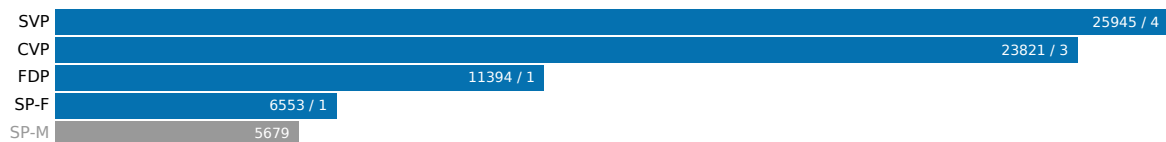

Kantonsratswahl 2008: Wahlkreis Sarganserland

16. März 2008

Aktualisiert: 18. Juni 2019 13:09

Wahlbeteiligung
35.12%

Wahlberechtigte
23750

Abgegebene Wahlzettel
8342

Mandate
9

Listen

Listenverbindungen

Das Diagramm zeigt die Verteilung der Stimmen und der Mandate auf die Listen- und Unterlistenverbindungen. Die Balken auf der linken Seite entsprechen den Listenverbindungen, die Balken in der Mitte den Unterlisten, die Balken rechts den Listen. Die Breite der Balken und der Verbindungen ist proportional zu den Stimmen, blau eingefärbte Balken enthalten die Anzahl der Mandate.