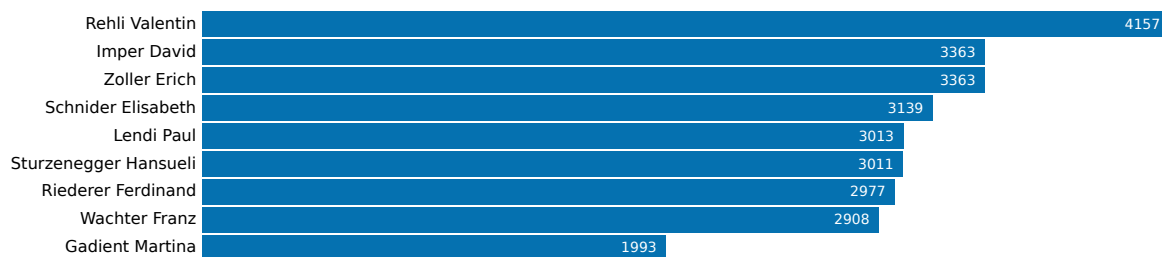

Kandidierende

Kandidierende	Liste	Gewählt	Stimmen
Riederer Ferdinand	FDP	Ja	2977
Mathis Hans	FDP		1998
Jäger Jens	FDP		1210
Bernasconi Riccardo	FDP		1026
Giger-Thöny Simonia	FDP		850
Küng Martin	FDP		829
Hidber Ignaz	FDP		614
Walser Georgy Yvonne	FDP		508
Künzli-Walser Rosmarie	FDP		452
Walser Joe	SP-M		2235
Bosshart Bruno	SP-M		563
Hauser Bernhard	SP-M		498
Bertsch Lorenz	SP-M		487
Zesiger Bernhard	SP-M		449
Lachenmeier Urs	SP-M		424
Römer Urs	SP-M		355
Moser Jürg	SP-M		352
Gadient Martina	SP-F	Ja	1993
Probst Esther	SP-F		1974
Katz Jasmin	SP-F		1078
Gauer Monika	SP-F		633
Neff Ursi	SP-F		448
Rosenbaum Barbara	SP-F		319
Schnider Elisabeth	SVP	Ja	3139
Lendi Paul	SVP	Ja	3013
Sturzenegger Hansueli	SVP	Ja	3011
Wachter Franz	SVP	Ja	2908
Gartmann Walter	SVP		2678
John Vincenz	SVP		2583
Hartmann Christof	SVP		2516
Gemperle Josef	SVP		2079
Kenel Pascal	SVP		1858