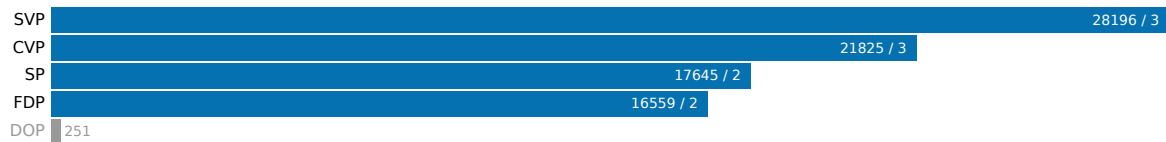

Kantonsratswahl 2008: Wahlkreis Rorschach

16. März 2008

Aktualisiert: 18. Juni 2019 12:06

Wahlbeteiligung
34.91%

Wahlberechtigte
24672

Abgegebene Wahlzettel
8613

Mandate
10

Listen