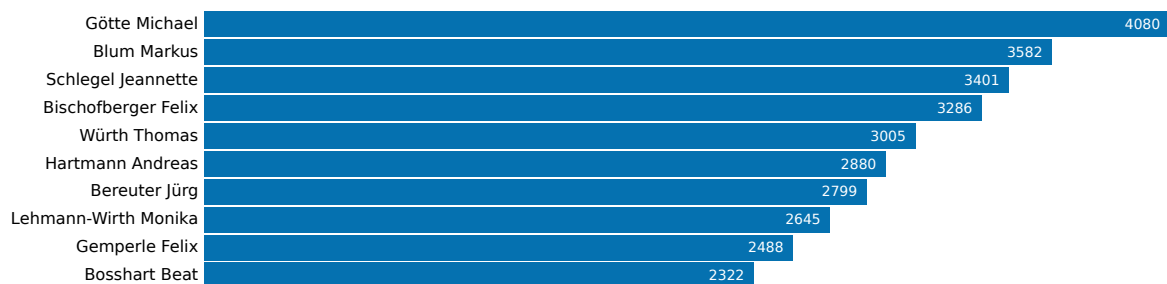

Kantonsratswahl 2008: Wahlkreis Rorschach

16. März 2008

Aktualisiert: 18. Juni 2019 12:06

Wahlbeteiligung
34.91%

Wahlberechtigte
24672

Abgegebene Wahlzettel
8613

Mandate
10

Listen

Liste	Mandate	Stimmen
SVP	3	28196
CVP	3	21825
SP	2	17645
FDP	2	16559
DOP	0	251

Kandidierende

Kandidierende	Liste	Gewählt	Stimmen
Götte Michael	SVP	Ja	4080
Blum Markus	SVP	Ja	3582
Schlegel Jeannette	SVP	Ja	3401
Mäder Walter	SVP		3012
Luterbacher Mäge (Max)	SVP		2151
Rüegg Daniel	SVP		2080
Lörtscher Markus	SVP		2020
Tobler Michael	SVP		1955
Beerli Stefan	SVP		1900
Boxler-Zeller Jennifer	SVP		1866
Bischofberger Felix	CVP	Ja	3286
Würth Thomas	CVP	Ja	3005
Lehmann-Wirth Monika	CVP	Ja	2645
Würth-Zoller Felicitas	CVP		2618
Schmid Matthias	CVP		1739
Brändli-Toman Jana	CVP		1556
Meier Stefan	CVP		1489
Haas Philipp	CVP		1433
Nagy-Rieser Elisabeth	CVP		1333
Keller Urs	CVP		1295
Hartmann Andreas	FDP	Ja	2880
Bereuter Jürg	FDP	Ja	2799
Hippmann Jan-Thilo	FDP		2064
Ambauen Ronnie	FDP		1360
Lanter-Dornbierer Charlène (Charlotte)	FDP		1302
Müller-Tschirky Josef	FDP		1198
Kuster-Rohner Esther	FDP		1148
Frei Raphael	FDP		1041
Landolt Christoph	FDP		818
Knöpfel Peter	FDP		738
Gemperle Felix	SP	Ja	2488

Kantonsratswahl 2008: Wahlkreis Rorschach

Bosshart Beat	SP	Ja	2322
Huber Maria	SP		2191
Etterlin Guido	SP		1838
Bürkler Katharina	SP		1582
Dornbierer Fritz	SP		1461
Kuratli Brigitte	SP		1449
Grob Annina	SP		1305
Gradenecker Ruth	SP		1256
Canini Riccardo	SP		1118
Rietmann Heiner	DOP		106