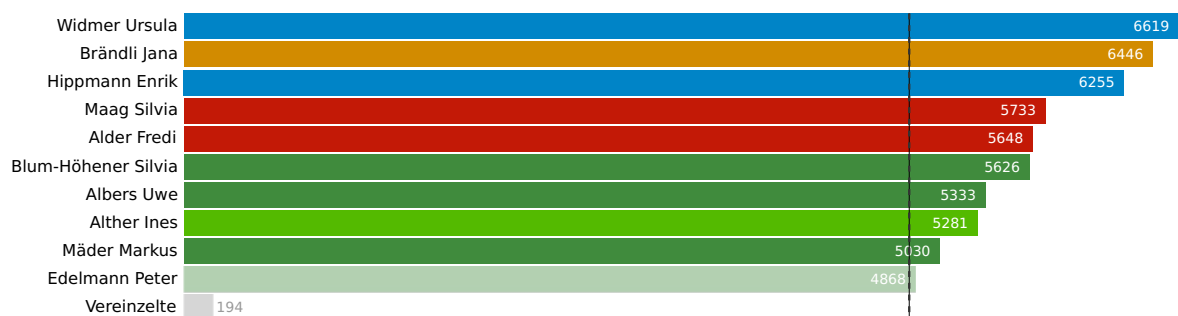

Erneuerungswahl Kreisgericht Rorschach: 9 nebenamtliche Richter/innen

29. November 2020

Aktualisiert: 29. November 2020 14:02

Wahlbeteiligung 38.11%   Wahlberechtigte 26051   Abgegebene Wahlzettel 9927

Sitze 9   Absolutes Mehr 4826

Kandidierende

Kandidierende	Partei	Gewählt	Stimmen
Widmer Ursula	FDP	Ja	6619
Brändli Jana	CVP	Ja	6446
Hippmann Enrik	FDP	Ja	6255
Maag Silvia	SP	Ja	5733
Alder Fredi	SP	Ja	5648
Blum-Höhener Silvia	SVP	Ja	5626
Albers Uwe	SVP	Ja	5333
Alther Ines	GRÜNE	Ja	5281
Mäder Markus	SVP	Ja	5030
Edelmann Peter	SVP		4868
Einzelte			194