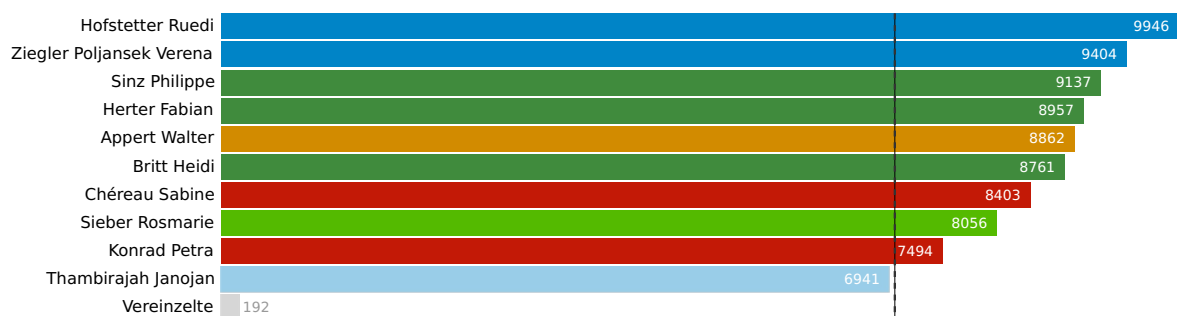

Erneuerungswahl Kreisgericht Rheintal: 9 nebenamtliche Richter/innen

29. November 2020

Aktualisiert: 29. November 2020 13:23

Wahlbeteiligung 33.61%   Wahlberechtigte 43316   Abgegebene Wahlzettel 14559

Sitze 9   Absolutes Mehr 6998

Kandidierende

Kandidierende	Partei	Gewählt	Stimmen
Hofstetter Ruedi	FDP	Ja	9946
Ziegler Poljansek Verena	FDP	Ja	9404
Sinz Philippe	SVP	Ja	9137
Herter Fabian	SVP	Ja	8957
Appert Walter	CVP	Ja	8862
Britt Heidi	SVP	Ja	8761
Chéreau Sabine	SP	Ja	8403
Sieber Rosmarie	GRÜNE	Ja	8056
Konrad Petra	SP	Ja	7494
Thambirajah Janoan	FDP		6941
Vereinzelte			192